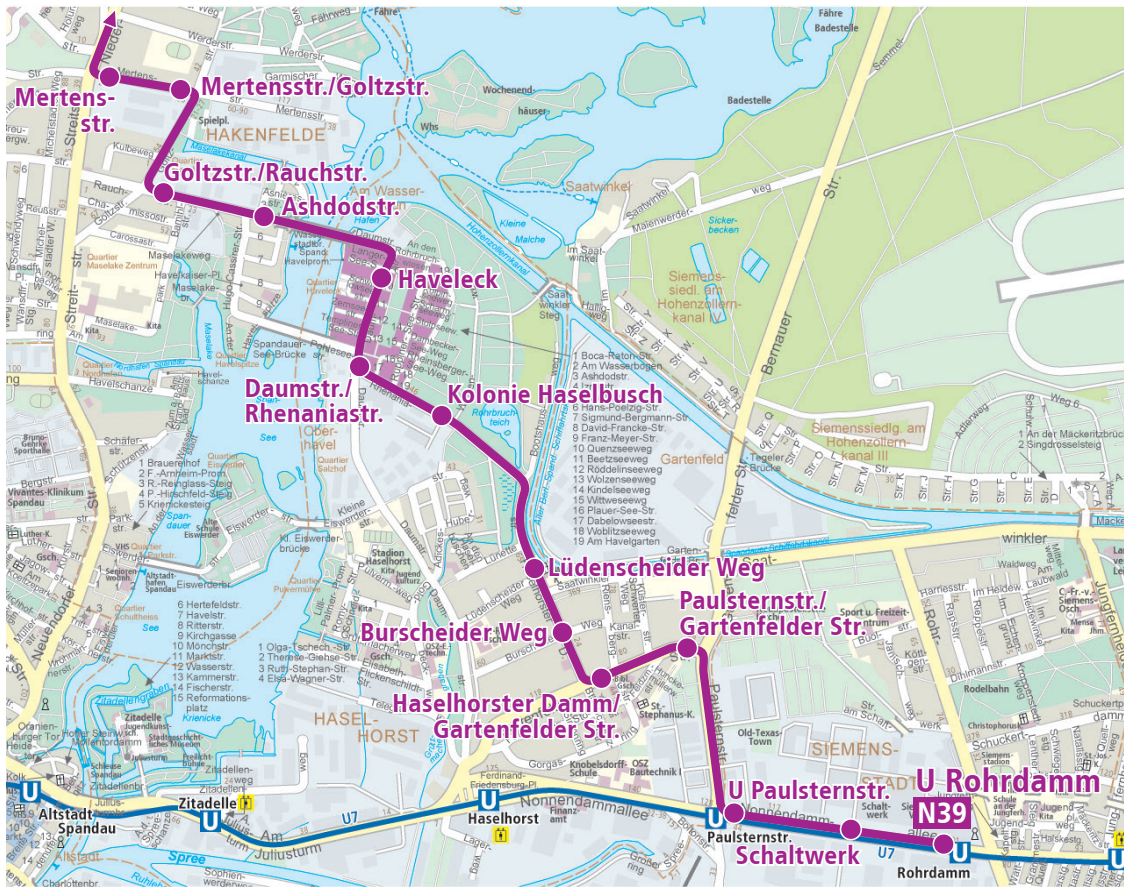

durchschn. Fahrzeit	1	2	3	4	5	6	7	10	11	12	13	14	15	16	16	17
	U7	UBS	U7	UBS	UBS	UBS	UBS	M36			M36					
N23	N7	N7	N33	N33												

**i Benutzung Haustür-Service**

- Im markierten Gebiet können Sie mit dem Kleinbus zum normalen VBB-Tarif in die Nähe ihrer Haustür gebracht werden.
- Bitte beim Einstieg dem Fahrpersonal ihr Fahrziel nennen.
- Die Reihenfolge des Ausstiegs legt das Fahrpersonal fest.
- Der Haustür-Service wird nur unter normalen Betriebsbedingungen und in für Kleinbusse befahrbaren Straßen angeboten.
- Der Ausstieg ist nur an geeigneten Orten möglich. Die Entscheidung trifft das Fahrpersonal.
- Ein Zustieg ist nur an Haltestellen möglich.
- Nacht Silvester/Neujahr: Es bestehen abweichende Regelungen. Bitte informieren Sie sich im BVG navi oder vor Ort auf den Aushängen und beim Fahrpersonal.

Linienweg: Nonnendammallee - Paulsterstraße - Gartenfelder Straße - Haselhorster Damm - Rhenaniastraße - Haustür-Service in der östlichen Wasserstadt - Daumstraße - Haselhorst - Burscheider Weg - Paulsterstraße - Gartenfelder Straße - U Paulsterstr. - U Rohrddamm - Schaltwerk

	Nächte So/Mo - Do/Fr ca.	Nacht Fr/Sa ca.
U Rohrdamm ▶ Aalemannufer	0:30 - 4:00	0:30 - 5:00
Aalemannufer ▶ U Rohrdamm	30	30

	Nacht Sa/So ca.	
U Rohrdamm ▶ Aalemannufer	0:30 - 6:30	6:30 - 7:00
Aalemannufer ▶ U Rohrdamm	30	-