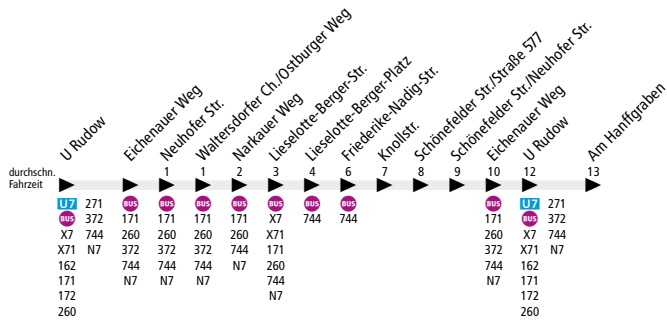

Tarfbereich Berlin
Teilbereich B

Linienweg: Groß-Ziethener Chaussee - Neuköllner Straße - Waltersdorfer Chaussee - Lieselotte-Berger-Straße - Schönefelder Straße - Neuhofer Straße - Waltersdorfer Chaussee - Neuköllner Straße - Groß-Ziethener Chaussee

	Mo - Fr ca.	Sa ca.	So ca.
	5:00 - 0:00	8:00 - 0:00	8:00 - 0:00
U Rudow ▶ Lieselotte-Berger-Platz ▶ U Rudow	20	20	20