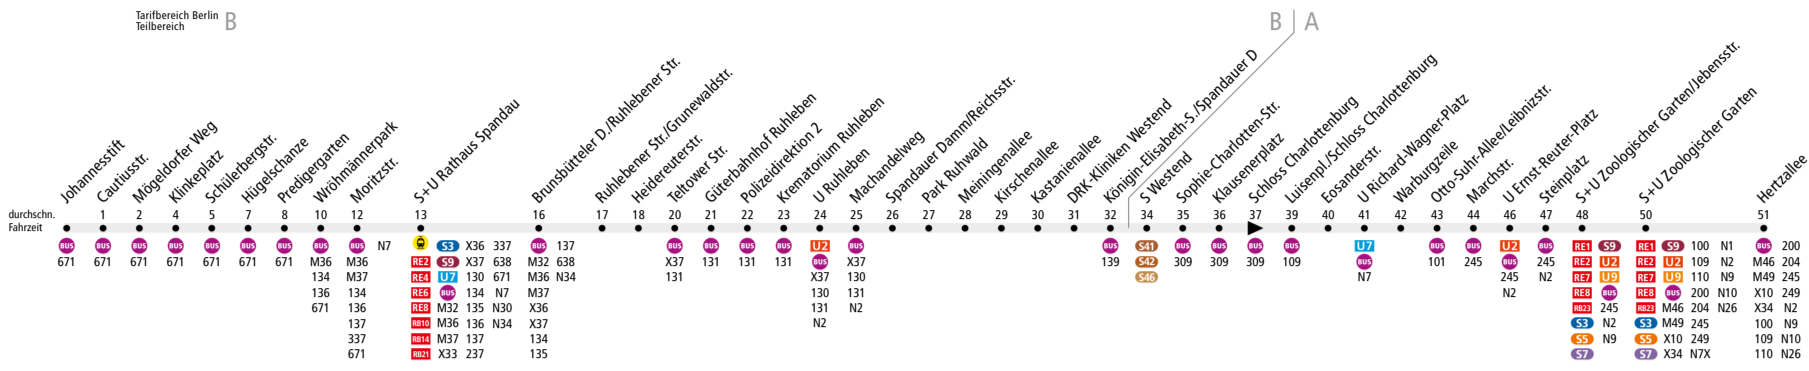

MetroBus

i Ab 10. Dezember 2023

Kleine Fahrplanänderungen. Auf dieser Linie kommt es zu Anpassungen am Fahrplan. Abfahrtszeiten können sich ändern.

Linienweg: Schönwalder Allee - Fehrbelliner Tor - Schönwalder Straße - Neuendorfer Straße - Falkenseer Platz - Altstädter Ring - Klosterstraße - Ruhlebener Straße - Charlottenburger Chaussee (zurück: Charlottenburger Chaussee - Rominter Allee - Hempelsteig - Stendelweg - Charlottenburger Chaussee) - Spandauer Damm - Otto-Suhr-Allee - Richard-Wagner-Platz - Otto-Suhr-Allee - Ernst-Reuter-Platz - Hardenbergstraße - Hardenbergplatz - Hertzallee

	Mo - Do ca.									
	0:30 - 1:00	1:00 - 4:30	4:30 - 5:30	5:30 - 6:00	6:00 - 20:00	20:00 - 20:30	20:30 - 21:00	21:00 - 22:00	22:00 - 0:30	
Johannesstift ▶ S+U Rathaus Spandau	30		20		6		10		20	
S+U Rathaus Spandau ▶ DRK-Kliniken Westend	30		20	10	6		10		20	
DRK-Kliniken Westend ▶ S+U Zoologischer Garten	30		20	10	6		10		20	
S+U Zoologischer Garten ▶ DRK-Kliniken Westend	30		20		6			10	20	
DRK-Kliniken Westend ▶ S+U Rathaus Spandau	30		20		6			10	20	
S+U Rathaus Spandau ▶ Johannesstift	20	30	20		6			10	20	

	Fr ca.										
	0:30 - 1:00	1:00 - 1:30	1:30 - 4:30	4:30 - 5:30	5:30 - 6:00	6:00 - 20:00	20:00 - 20:30	20:30 - 21:00	21:00 - 21:30	21:30 - 0:00	0:00 - 0:30
Johannesstift ▶ S+U Rathaus Spandau	30			20		6		10		20	
S+U Rathaus Spandau ▶ DRK-Kliniken Westend	30			20	10	6		10		20	
DRK-Kliniken Westend ▶ S+U Zoologischer Garten	30			20	10	6			10		
S+U Zoologischer Garten ▶ DRK-Kliniken Westend	10		30		20		6			10	
DRK-Kliniken Westend ▶ S+U Rathaus Spandau	10		30		20		6		10	20	10
S+U Rathaus Spandau ▶ Johannesstift	20		30		20		6		10		20