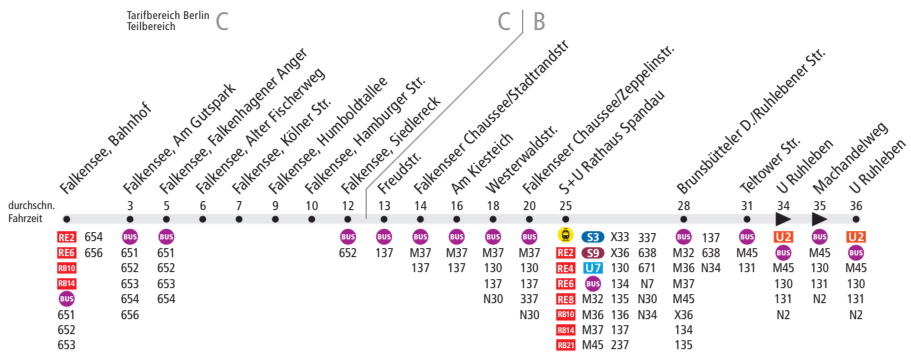

ExpressBus

Linienweg: Busbahnhof Falkensee Bahnhof - Poststraße - Falkenhagener Straße - Spandauer Straße - Falkenseer Chaussee - Falkenseer Damm - Falkenseer Platz - Altstädter Ring - Klosterstraße - Ruhlebener Straße - Charlottenburger Chaussee (zurück: Rominter Allee - Hempelsteig - Stendelweg)

	Mo - Do ca.									
	5:00 - 5:30	5:30 - 6:00	6:00 - 6:30	6:30 - 9:00	9:00 - 14:00	14:00 - 18:30	18:30 - 19:00	19:00 - 19:30	19:30 - 21:00	21:00 - 23:00
Falkensee, Bahnhof → Falkensee, Humboldtallee	30				20				30	
Falkensee, Humboldtallee → S+U Rathaus Spandau	30		10		20	10			30	
S+U Rathaus Spandau → U Ruhleben			30		20				30	
U Ruhleben → S+U Rathaus Spandau				20				30		
S+U Rathaus Spandau → Falkensee, Humboldtallee	30		10	20	20	10			30	
Falkensee, Humboldtallee → Falkensee, Bahnhof	30			20				30		

	Fr ca.										
	5:00 - 5:30	5:30 - 6:00	6:00 - 6:30	6:30 - 9:00	9:00 - 14:00	14:00 - 18:30	18:30 - 19:00	19:00 - 19:30	19:30 - 21:00	21:00 - 23:00	23:00 - 0:00
Falkensee, Bahnhof → Falkensee, Humboldtallee	30				20				30		
Falkensee, Humboldtallee → S+U Rathaus Spandau	30		10		20	10			30		
S+U Rathaus Spandau → U Ruhleben			30		20				30		
U Ruhleben → S+U Rathaus Spandau				20				30			
S+U Rathaus Spandau → Falkensee, Humboldtallee	30		10	20	20	10			30		
Falkensee, Humboldtallee → Falkensee, Bahnhof	30			20				30			

	Sa ca.							So ca.					
	8:00 - 8:30	8:30 - 9:30	9:30 - 10:00	10:00 - 18:30	18:30 - 19:00	19:00 - 19:30	19:30 - 21:00	21:00 - 23:00	23:00 - 0:00	8:00 - 12:00	12:00 - 19:00	19:00 - 23:00	23:00 - 0:00
Falkensee, Bahnhof → Falkensee, Humboldtallee				20			30			60	60	60	
Falkensee, Humboldtallee → S+U Rathaus Spandau				20			30			60	60	60	
S+U Rathaus Spandau → U Ruhleben			30	20			30						
U Ruhleben → S+U Rathaus Spandau				20			30						
S+U Rathaus Spandau → Falkensee, Humboldtallee	60			20			30			60	30	60	
Falkensee, Humboldtallee → Falkensee, Bahnhof	60			20			30			60	30	60	