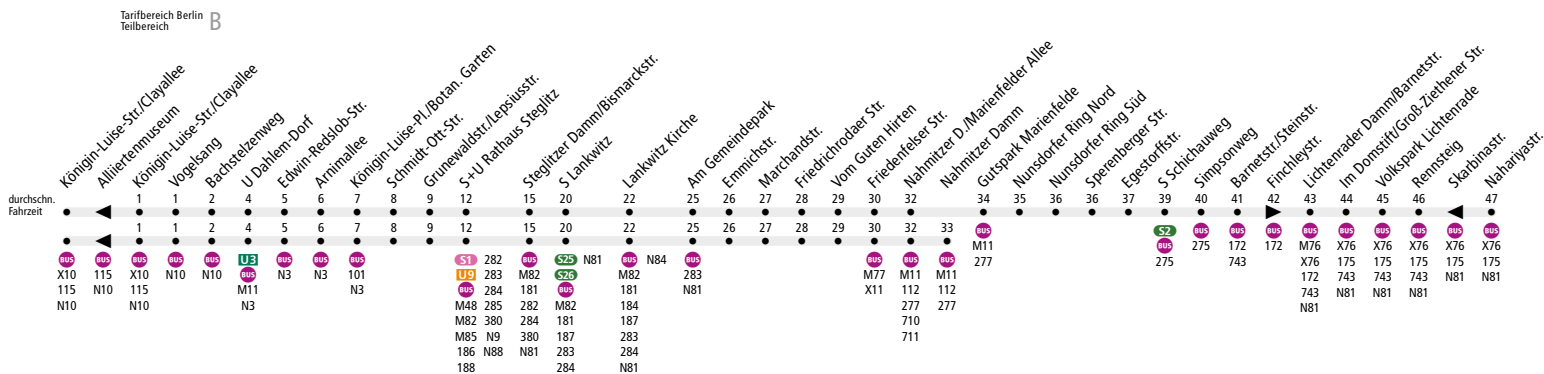

ExpressBus

Linienweg: Clayallee - Königin-Luise-Straße - Grunewaldstraße - Albrechtstraße - Steglitzer Damm - Bismarckstraße - Albrechtstraße - Siemensstraße - Leonorenstraße - Paul-Schneider-Straße - Malteserstraße - Friedenfelser Straße - Hildburghäuser Straße - Nahmitzer Damm - Motzener Straße - Schichauweg - Barnetstraße - Groß-Ziethener Straße - Nahariyastraße

	Mo - Fr ca.										Sa ca.					So ca.		
	4:30 - 6:00	6:00 - 6:30	6:30 - 7:00	7:00 - 7:30	7:30 - 8:00	8:00 - 13:00	13:00 - 19:00	19:00 - 20:00	20:00 - 21:00	21:00 - 0:30	5:30 - 6:30	6:30 - 10:00	10:00 - 18:00	18:00 - 21:00	21:00 - 0:30	7:00 - 11:00	11:00 - 19:00	19:00 - 0:30
Königin-Luise-Str./Clayallee ▶ U Dahlem-Dorf	20	10		5*		10				20	-	20	10	20		20	10	20
U Dahlem-Dorf ▶ S+U Rathaus Steglitz	20	10		5*		5				10	20	20	10	10	20	20	10	20
S+U Rathaus Steglitz ▶ Emmichstr.	20	5*		5				10	20	20	20	10	10	20	20	20	10	20
Emmichstr. ▶ Nahmitzer D./Marienfelder Allee°	20	5*		5				10	20	20	20	10	10	20	20	20	10	20
Nahmitzer D./Marienfelder Allee° ▶ Nahariyastr.	20	10				20				-	20	10	20		20	10	20	
Nahariyastr. ▶ Nahmitzer D./Marienfelder Allee°	20	10				20				20	10	20		20	10	20		
Nahmitzer D./Marienfelder Allee° ▶ Emmichstr.	20	10	5*		5				10	20	20	10	10	20	20	20	10	20
Emmichstr. ▶ S+U Rathaus Steglitz	20	10	5*		5				10	20	20	20	10	10	20	20	10	20
S+U Rathaus Steglitz ▶ U Dahlem-Dorf	20	10		5*		5				10	20	20	10	20		20	10	20
U Dahlem-Dorf ▶ Königin-Luise-Str./Clayallee	20	10		5*		10				20	-	20	10	20		20	10	20

° an der Haltestelle Nahmitzer Damm/Marienfelder Allee endende/beginnende Wagen fahren bis/von der Haltestelle Nahmitzer Damm
* in den Schulferien im 10-Minuten-Takt