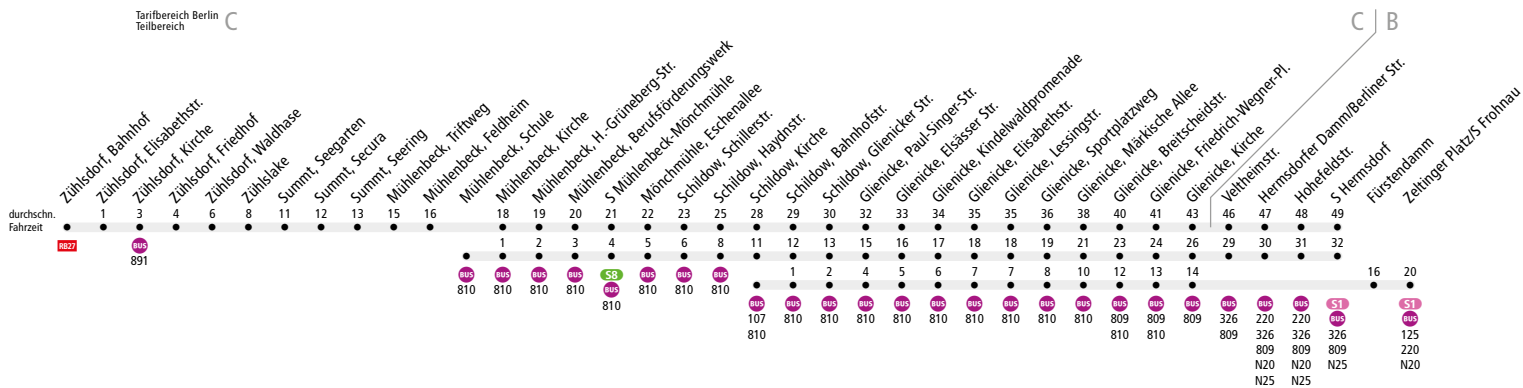

BUS 806 Zühlsdorf ↔ S Hermsdorf oder S Frohnau

i Diese Linie wird von der Oberhavel Verkehrsgesellschaft betrieben. Weitere Informationen zu dieser Linie erhalten Sie unter www.ovg-online.de

Linienweg: Bahnhofvorplatz (Zühlsdorf) - Bahnhofstraße - Dorfstraße - Birkenwerderstraße - Summtter Chaussee - L21 (Mühlenbeck) - Liebenwalder Straße - Hauptstraße - Hermann-Grüneberg-Straße - Kastanienallee - Mönchmühlenallee - Mönchmühlenstraße (Schildow) - Schillerstraße - Mühlenbecker Straße - Hauptstraße - Breitestraße - Hauptstraße (Schildow) - Bahnhofstraße - Glienicker Straße - Karl-Liebknecht-Straße (Glienicke) - Hauptstraße - Märkische Allee - Breitscheidstraße - Schönfließer Straße - Hattwichstraße - Gartenstraße - Hauptstraße (zurück: Hauptstraße - Hattwichstraße) - Oranienburger Chaussee - Berliner Straße (Berlin) - Hermsdorfer Damm - Schloßstraße - Bahnhofsplatz oder Oranienburger Chaussee (Glienicke) – Fürstendamm (Berlin) – Zeltinger Platz