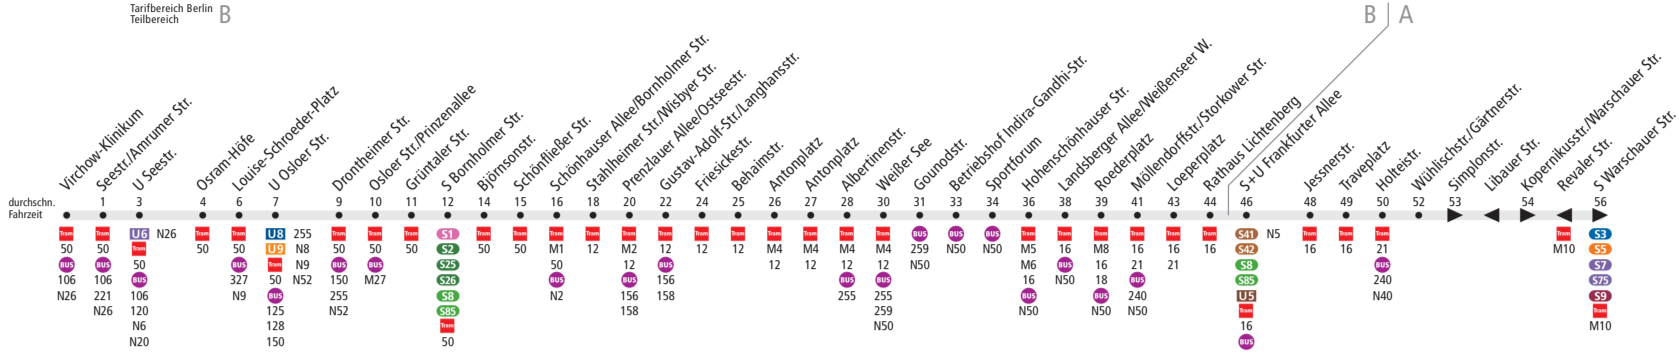

MetroTram

Tarifbereich Berlin Teilbereich B

Linienweg: Seestraße - Osloer Straße - Bornholmer Straße - Wisbyer Straße - Caligariplatz - Prenzlauer Promenade - Langhansstraße - Antonplatz - Berliner Allee - Indira-Gandhi-Straße - Weißenseer Weg - Möllendorffstraße - Gürtelstraße - Scharnweberstraße - Wechselstraße - Holteistraße - Wühlichstraße - Kopernikusstraße - Warschauer Straße

	0:30 - 4:30	Mo - Fr ca.		Sa ca.				So ca.			
		4:30 - 23:00	23:00 - 0:30	0:30 - 5:30	5:30 - 7:00	7:00 - 23:00	23:00 - 0:30	0:30 - 6:30	6:30 - 7:00		