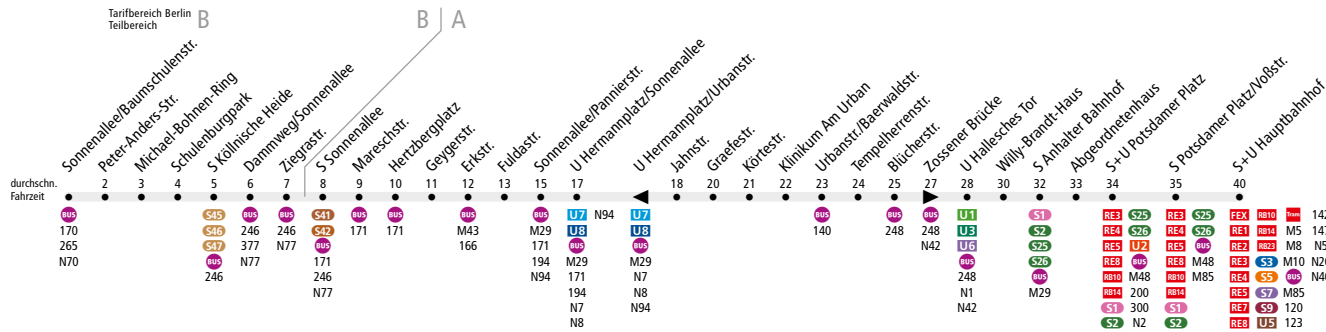

MetroBus

Linienweg: Sonnenallee - Hermannplatz - Urbanstraße - Blücherstraße - Zossener Straße - Gitschiner Straße - Hallesches Ufer - Wilhelmstraße (zurück: Wilhelmstraße - Tempelhofer Ufer - Waterloo-Ufer - Zossener Straße) - Stresemannstraße - Ebertstraße - Lennéstraße - Tiergartentunnel - Minna-Cauer-Straße - nördliche Buswendeanlage S+U Hauptbahnhof (zurück: nördliche Buswendeanlage S+U Hauptbahnhof - Invalidenstraße - Tiergartentunnel)

	Mo - Fr ca.												
	0:30 - 1:00	1:00 - 4:30	4:30 - 5:00	5:00 - 5:30	5:30 - 6:00	6:00 - 7:00	7:00 - 9:30	9:30 - 13:00	13:00 - 13:30	13:30 - 14:00	14:00 - 19:00	19:00 - 20:00	20:00 - 0:30
Sonnenallee/Baumschulenstr. ▶ U Hermannplatz/Sonnenallee	30		20		10		5		4*		5	10	
U Hermannplatz/Sonnenallee ▶ U Hallesches Tor	30		20		10		5**	10	5	4*	5**	10	
U Hallesches Tor ▶ S+U Potsdamer Platz	30		20				10			8**		10	
S+U Potsdamer Platz ▶ S+U Hauptbahnhof	30		20				10			8**		10	
S+U Hauptbahnhof ▶ S+U Potsdamer Platz	20	30		20			10			8**		10	
S+U Potsdamer Platz ▶ U Hallesches Tor	20	30		20			10			8**		10	
U Hallesches Tor ▶ U Hermannplatz/Sonnenallee	20	30		20		10	5**	10	5	4*	5**	10	
U Hermannplatz/Sonnenallee ▶ Sonnenallee/Baumschulenstr.	10	30		20		10		5		4*	5	10	