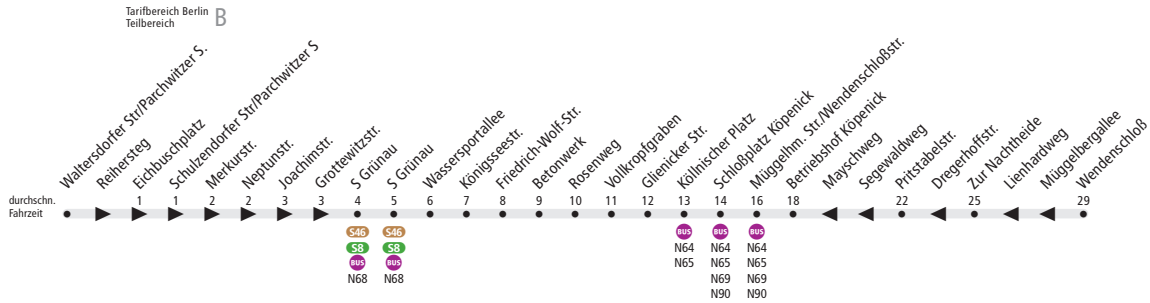

BUS N62 Bohnsdorf, Waltersdorfer Str./Parchwitzer Str. **↔ Wendenschloß**

Nächte So/Mo - Do/Fr ca.	
Waltersdorfer Str./Parchwitzer Str. ▶ Wendenschloß	0:30 - 4:30 30
Wendenschloß ▶ Waltersdorfer Str./Parchwitzer Str.	30

	Nacht Fr/Sa ca.		Nacht Sa/So ca.	
	0:30 - 5:00	5:00 - 5:30	0:30 - 6:30	6:30 - 7:00
Waltersdorfer Str./Parchwitzer Str. ▶ Wendenschloß	30		30	
Wendenschloß ▶ Waltersdorfer Str./Parchwitzer Str.	30	-	30	-

i **Benutzung Haustür-Service**

- Im markierten Gebiet können Sie mit dem Kleinbus zum normalen VBB-Tarif in die Nähe ihrer Haustür gebracht werden.
- Bitte beim Einstieg dem Fahrpersonal ihr Fahrtziel nennen.
- Die Reihenfolge des Ausstiegs legt das Fahrpersonal fest.
- Der Haustür-Service wird nur unter normalen Betriebsbedingungen und in für Kleinbusse befahrbaren Straßen angeboten.
- Der Ausstieg ist nur an geeigneten Orten möglich. Die Entscheidung trifft das Fahrpersonal.
- Ein Zustieg ist nur an Haltestellen möglich.
- Nacht Silvester/Neujahr: Es bestehen abweichende Regelungen. Bitte informieren Sie sich im BVG navi oder vor Ort auf den Aushängen und beim Fahrpersonal.

Linienweg: Waltersdorfer Straße - Parchwitzer Straße - Schulzendorfer Straße - Waltersdorfer Straße - Buntzelstraße - Richterstraße - Wassersportallee - Regattastraße - Grünauer Straße - Köllnischer Platz - Schloßplatz - Müggelheimer Straße - Wendenschloßstraße - Haustür-Service in Wendenschloß (zurück: Ekhofstraße - Wendenschloßstraße - Müggelheimer Straße - Schloßplatz - Köllnischer Platz - Grünauer Straße - Regattastraße - Wassersportallee - Richterstraße - Buntzelstraße - Haustür-Service in Bohnsdorf)