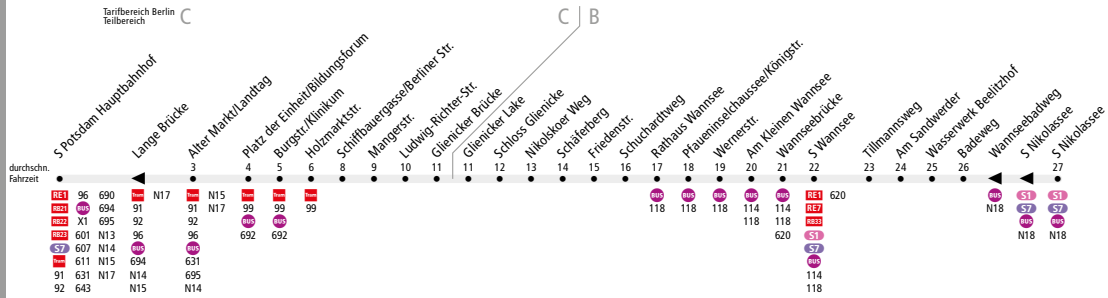

BUS N16 S Potsdam Hauptbahnhof ↔ S Nikolassee

i Diese Linie wird von ViP Verkehrsbetrieb Potsdam betrieben. Weitere Informationen zu dieser Linie erhalten Sie unter www.vip-potsdam.de

www.BVG.de · info@bvg.de