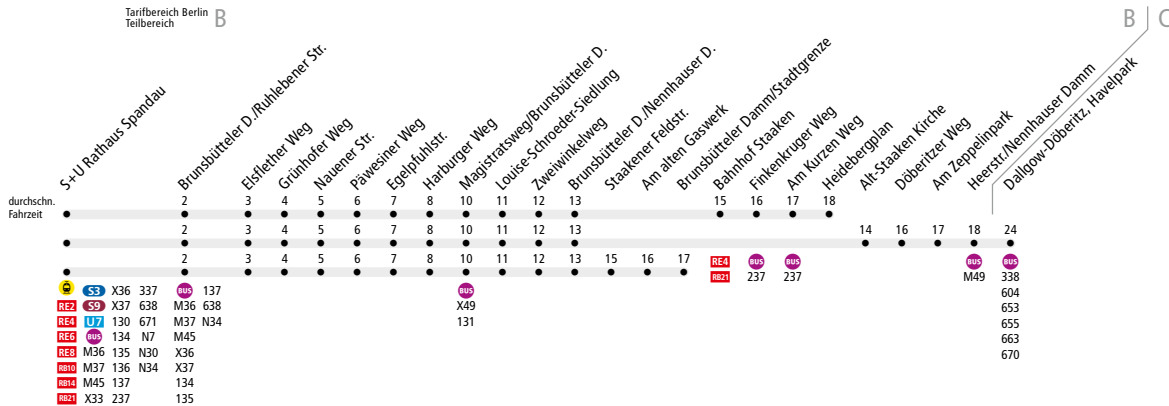

# BUS M32 S+U Rathaus Spandau ↔ Heidebergplan o. Döberitzer Weg (↔ Dallgow-Döberitz, Havelpark) (o. Brunsbütteler D.)

MetroBus

**i** Ab 10. Dezember 2023

**Kleine Fahrplanänderungen.** Auf dieser Linie kommt es zu Anpassungen am Fahrplan. Abfahrtszeiten können sich ändern.

Linienweg: Altstädter Ring - Klosterstraße - Brunsbütteler Damm - Nennhauser Damm - Finkenkruger Weg - Torweg - Am Heideberg oder Brunsbütteler Damm oder Brunsbütteler Damm - Nennhauser Damm - Heerstraße - Hamburger Chaussee (Dallgow-Döberitz) - Zufahrt Havelpark

	Mo - Fr ca.													
	0:30 - 1:00	1:00 - 4:30	4:30 - 5:00	5:00 - 6:00	6:00 - 6:30	6:30 - 8:00	8:00 - 9:00	9:00 - 13:30	13:30 - 14:00	14:00 - 19:00	19:00 - 19:30	19:30 - 20:00	20:00 - 21:30	21:30 - 0:30
S+U Rathaus Spandau ▶ Brunsbütteler D./Nennhauser D.	30		10			5*		7/7/6		5*		7/7/6		10
Brunsbütteler D./Nennhauser D. ▶ Heidebergplan		30							20					
Brunsbütteler D./Nennhauser D. ▶ Brunsbütteler Damm/Stadtgrenze								20						
Brunsbütteler D./Nennhauser D. ▶ Döberitzer Weg				20		10**		20		10**		20		
Döberitzer Weg ▶ Dallgow-Döberitz, Havelpark									20					
Dallgow-Döberitz, Havelpark ▶ Döberitzer Weg										20				
Döberitzer Weg ▶ Brunsbütteler D./Nennhauser D.				20		10**		20		10**		20		
Brunsbütteler Damm/Stadtgrenze ▶ Brunsbütteler D./Nennhauser D.								20						
Heidebergplan ▶ Brunsbütteler D./Nennhauser D.									20					
Brunsbütteler D./Nennhauser D. ▶ S+U Rathaus Spandau	20	30	10			5*		7/7/6		5*		7/7/6		10