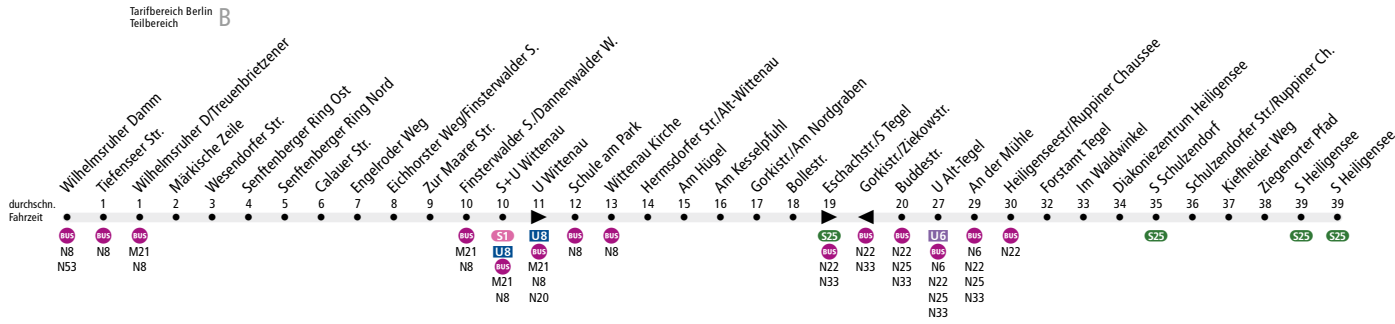

BUS N24 Märkisches Viertel, Wilhelmsruher Damm
 ↔ S Heiligensee

Linienweg: Wilhelmsruher Damm - Senftenberger Ring - Calauer Straße - Finsterwalder Straße - Wilhelmsruher Damm - Eichborndamm - Alt-Wittenau - Gorkistraße - Buddestraße - Bernstorffstraße - Berliner Straße - Karolinenstraße - Ruppiner Chaussee

	Nächte So/Mo - Do/Fr ca.	Nacht Fr/Sa ca.		Nacht Sa/So ca.
	0:30 - 4:30	0:30 - 5:00	5:00 - 5:30	0:30 - 6:30
Wilhelmsruher Damm ▶ S Heiligensee	30	30	-	30
S Heiligensee ▶ Wilhelmsruher Damm	30	30		30