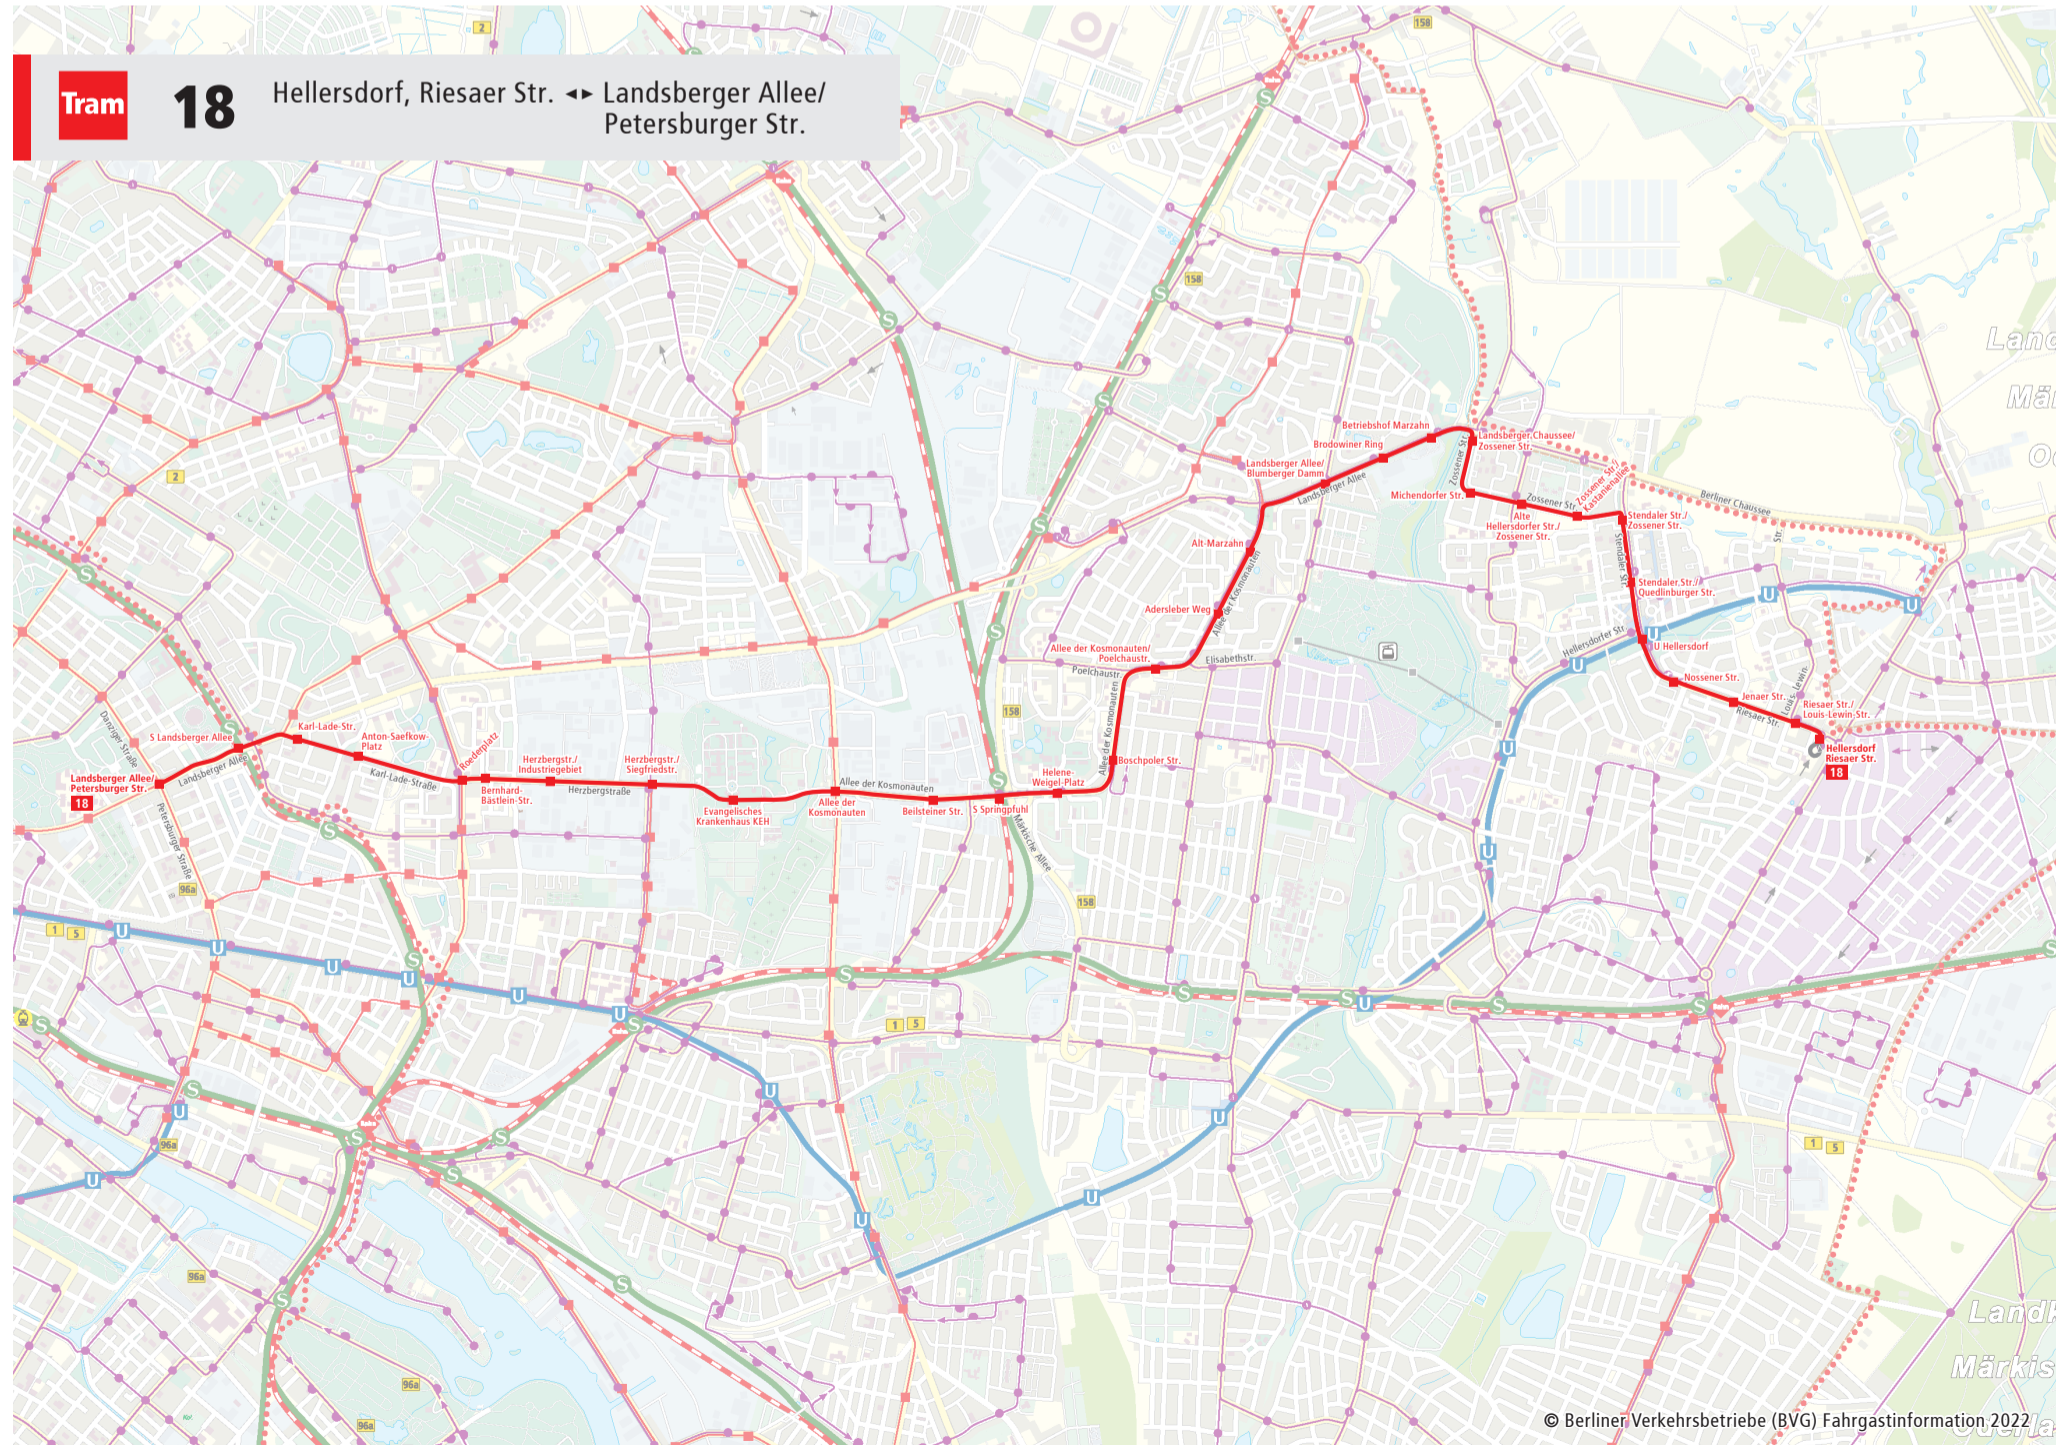

Linienweg: Wendeschleife Riesaer Str. - Riesaer Str. - Stendaler Straße - Zossener Straße - Landsberger Allee - Allee der Kosmonauten - Krankenhausgelände Königin Elisabeth Herzberge - Herzbergstraße - Karl-Lade-Straße - Landsberger Allee

	Mo - Fr ca.							Sa ca.					
	4:30 - 5:00	5:00 - 9:00	9:00 - 9:30	9:30 - 13:30	13:30 - 14:00	14:00 - 19:00	19:00 - 19:30	19:30 - 20:00	20:00 - 22:00	22:00 - 22:30	10:00 - 10:30	10:30 - 18:00	18:00 - 18:30
Riesae Str. ▶ S Springpfuhl	10			20		10		20		-	20		-
S Springpfuhl ▶ Landsberger Al./Petersburger Str.		10		20		10		20		-	20		-
Landsberger Al./Petersburger Str. ▶ S Springpfuhl		10		20		10		20		-	20		-
S Springpfuhl ▶ Riesaer Str.	-		10		20		10		20		-	20	

© Berliner Verkehrsbetriebe (BVG) Fahrgastinformation 2022/23