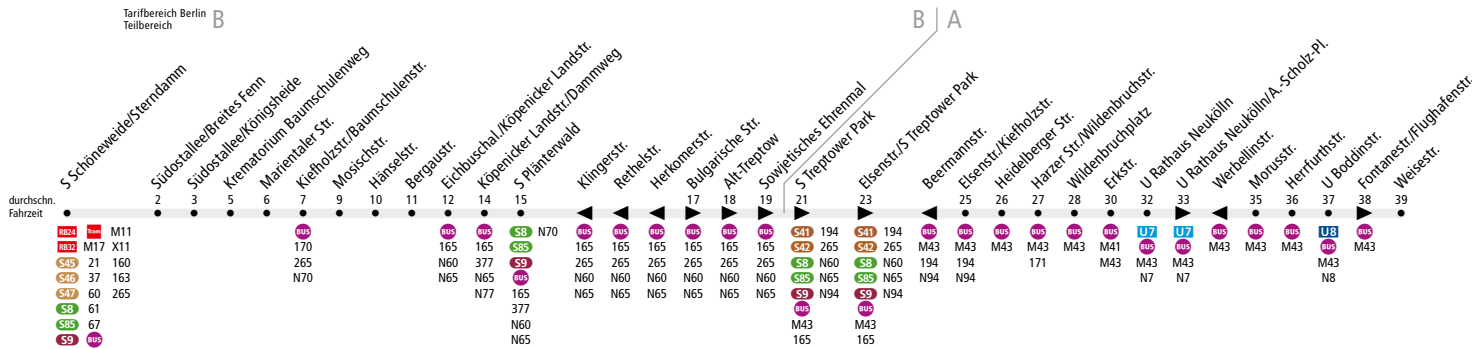

**BUS 166** S Schönevide ↔ Elsenstr./S Treptower Park  
 (↔ U Boddinstr.)

Linienweg: Wendeschleife S Schönevide/Sternsdamm - Sternsdamm – Südostallee - Kieholzstraße – Eichbuschallee (zurück: Elsenstraße - Puschkinallee - Alt-Treptow - Bulgarische Straße - Köpenicker Landstraße) Köpenicker Landstraße - Am Treptower Park - Elsenstraße - Karl-Kunger-Straße – Wildenbruchstraße - Erkstraße - Karl-Marx-Straße - Werbellinstraße – Hermannstraße - Flughafenstraße

	Mo - Fr ca.			Sa ca.		So ca.			
	5:00 - 5:30	5:30 - 22:00	22:00 - 0:00	7:00 - 22:00	22:00 - 0:00	7:00 - 10:00	10:00 - 11:00	11:00 - 19:30	19:30 - 22:00
S Schönevide/Sternsdamm ▶ Elsenstraße/S Treptower Park	20			20		20			
Elsenstraße/S Treptower Park ▶ U Boddinstr.	-	20	-	20	-	-			
U Boddinstr. ▶ Beermannstr.	-	20	-	20	-	-			
Beermannstr. ▶ S Schönevide/Sternsdamm	20			20		20			