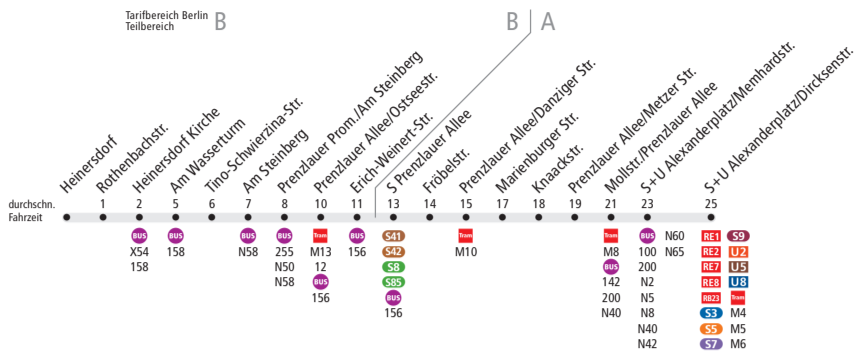

MetroTram

Linienweg: Romain-Rolland-Straße - Berliner Straße - Am Steinberg - Prenzlauer Promenade - Caligariplatz - Prenzlauer Allee - Karl-Liebknecht-Straße - Dircksenstr.

	Mo - Fr ca.						
	0:30 - 4:30	4:30 - 5:00	5:00 - 6:30	6:30 - 7:00	7:00 - 7:30	7:30 - 21:00	21:00 - 0:30
Heinersdorf → Am Steinberg	-	-	-	-	-	20	-
Am Steinberg → S+U Alexanderplatz/Dircksenstr.	30	10	10	7/7/6	5	10	-
S+U Alexanderplatz/Dircksenstr. → Am Steinberg	30	-	-	-	-	-	-
Am Steinberg → Heinersdorf	-	30	10	7/7/6	5	10	-

	Sa ca.						So ca.				
	0:30 - 1:30	1:30 - 5:30	5:30 - 7:00	7:00 - 10:00	10:00 - 10:30	10:30 - 20:00	20:00 - 0:30	0:30 - 1:30	1:30 - 7:00	7:00 - 9:00	9:00 - 0:30
Heinersdorf → Am Steinberg	-	-	-	-	-	-	-	-	-	-	20
Am Steinberg → S+U Alexanderplatz/Dircksenstr.	15	30	20	10	7/7/6	10	15	30	20	10	10
S+U Alexanderplatz/Dircksenstr. → Am Steinberg	15	30	20	10	7/7/6	10	15	30	20	10	10
Am Steinberg → Heinersdorf	-	-	-	-	-	-	-	-	-	-	20