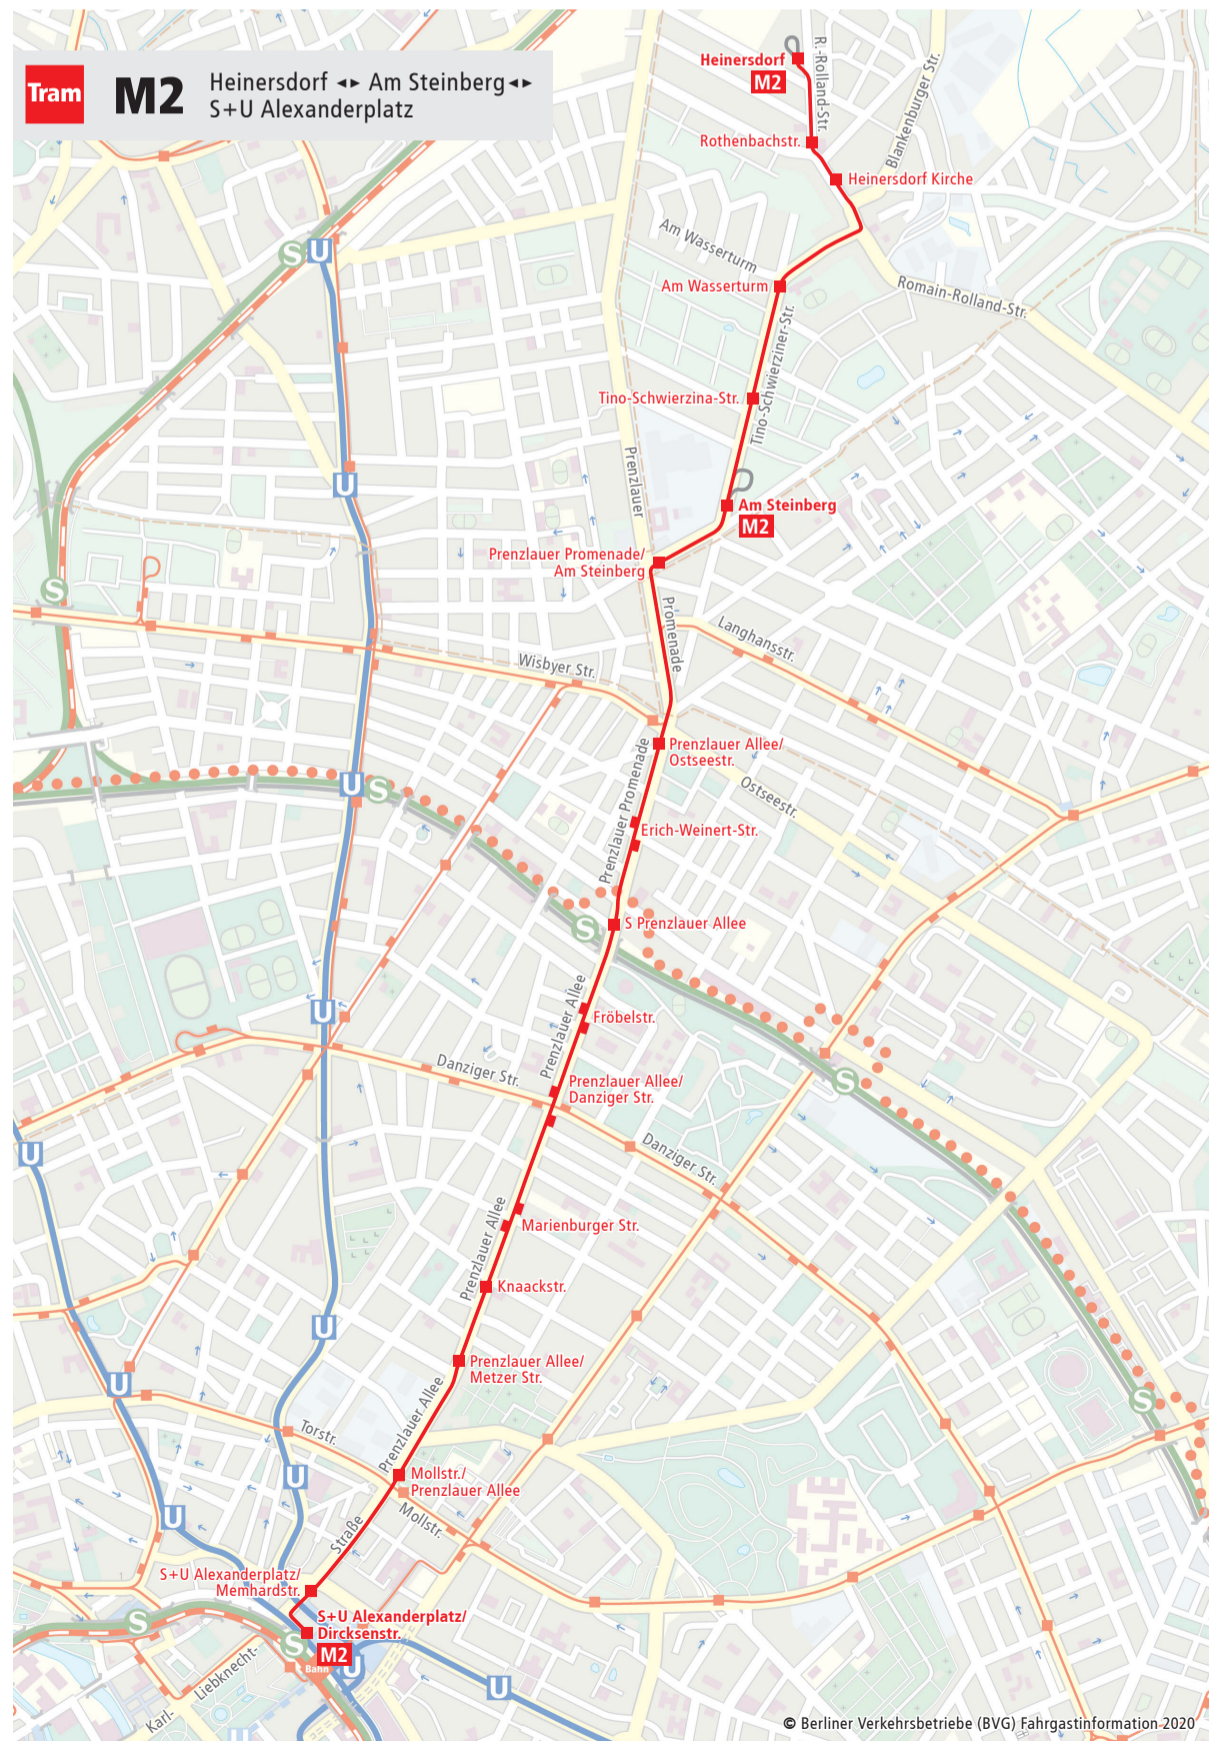

MetroTram

Linienweg: Romain-Rolland-Straße - Berliner Straße - Am Steinberg - Prenzlauer Promenade - Caligariplatz - Prenzlauer Allee - Karl-Liebknecht-Straße - Dircksenstr.

	Mo - Fr ca.						
	0:30 - 4:30	4:30 - 5:00	5:00 - 6:30	6:30 - 7:00	7:00 - 7:30	7:30 - 21:00	21:00 - 0:30
Heinersdorf → Am Steinberg	-	-	-	-	-	20	-
Am Steinberg → S+U Alexanderplatz/Dircksenstr.	30	10	10	7/7/6	5	10	-
S+U Alexanderplatz/Dircksenstr. → Am Steinberg	30	-	-	-	-	-	-
Am Steinberg → Heinersdorf	-	30	10	7/7/6	5	10	-

	Sa ca.						So ca.				
	0:30 - 1:30	1:30 - 5:30	5:30 - 7:00	7:00 - 10:00	10:00 - 10:30	10:30 - 20:00	20:00 - 0:30	0:30 - 1:30	1:30 - 7:00	7:00 - 9:00	9:00 - 0:30
Heinersdorf → Am Steinberg	-	-	-	-	-	-	-	-	-	-	20
Am Steinberg → S+U Alexanderplatz/Dircksenstr.	15	30	20	10	7/7/6	10	15	30	20	10	10
S+U Alexanderplatz/Dircksenstr. → Am Steinberg	15	30	20	10	7/7/6	10	15	30	20	10	10
Am Steinberg → Heinersdorf	-	-	-	-	-	-	-	-	-	-	20