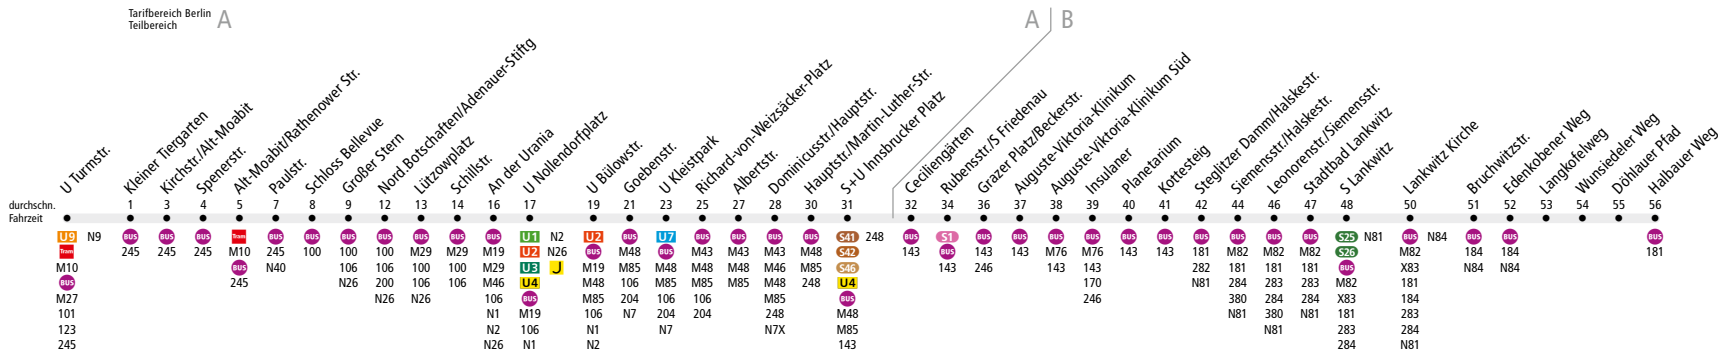

BUS 187 U Turmstr. ◀▶ Lankwitz, Halbauer Weg

Linienweg: Turmstraße (zurück: Turmstraße - Stromstraße - Alt-Moabit - Thusnelda-Allee - Turmstraße) - Rathenower Straße - Paulstraße - Spreeweg - Großer Stern - Hofjägerallee - Klingelhöferstraße - Lützowplatz - Schillstraße - An der Urania - Kleiststraße - Nollendorfplatz - Bülowstraße - Potsdamer Straße - Hauptstraße - Innsbrucker Platz - Hauptstraße - Rubensstraße - Thorwaldsenstraße - Munsterdamm - Halskestraße - Siemensstraße - Leonorenstraße - Kaiser-Wilhelm-Straße - Alt-Lankwitz - Halbauer Weg - Kamenzer Damm (zurück: Kamenzer Damm - Dittersbacher Weg - Alt-Lankwitz)

	Mo - Fr ca.									Sa ca.						So ca.			
	4:30 - 6:30	6:30 - 7:00	7:00 - 9:00	9:00 - 13:00	13:00 - 14:00	14:00 - 17:00	17:00 - 20:00	20:00 - 20:30	20:30 - 0:30	5:00 - 5:30	5:30 - 7:00	7:00 - 10:30	10:30 - 11:00	11:00 - 11:30	11:30 - 20:00	20:00 - 0:30	7:00 - 12:00	12:00 - 20:00	20:00 - 0:30
U Turmstr. ▶ U Bülowstr.*	20	10	20	10	10	10	10	20	-	-	20	20	20	20	20	20	20	20	20
U Bülowstr.* ▶ S+U Innsbrucker Platz	20	10	20	10	10	10	10	20	-	-	20	20	20	10	20	20	20	20	20
S+U Innsbrucker Platz ▶ Insulaner	20	10	5/5/10	10	10	5/5/10	10	20	20	20	20	10	10	10	20	20	20	10	20
Insulaner ▶ Lankwitz Kirche	20	10	10	10	10	10	10	20	-	20	20	10	10	20	20	20	20	10	20
Lankwitz Kirche ▶ Halbauer Weg	20	10	20	10	10	10	10	20	-	20	20	10	10	20	20	20	20	10	20
Halbauer Weg ▶ Lankwitz Kirche	20	10	20	10	10	10	10	20	-	20	20	10	10	20	20	20	20	10	20
Lankwitz Kirche ▶ Insulaner	20	10	10	10	10	10	10	20	-	20	20	10	10	20	20	20	20	10	20
Insulaner ▶ S+U Innsbrucker Platz	20	10	5/5/10	10	10	5/5/10	10	20	-	20	20	10	10	20	20	20	20	10	20
S+U Innsbrucker Platz ▶ U Bülowstr.*	20	10	20	10	10	10	10	20	-	20	20	10	10	20	20	20	20	10	20
U Bülowstr.* ▶ U Turmstr.	20	10	20	10	10	10	10	20	-	20	20	10	10	20	20	20	20	10	20

* am U Bülowstr. endende/beginnende Wagen fahren bis/von U Kurfürstenstr.