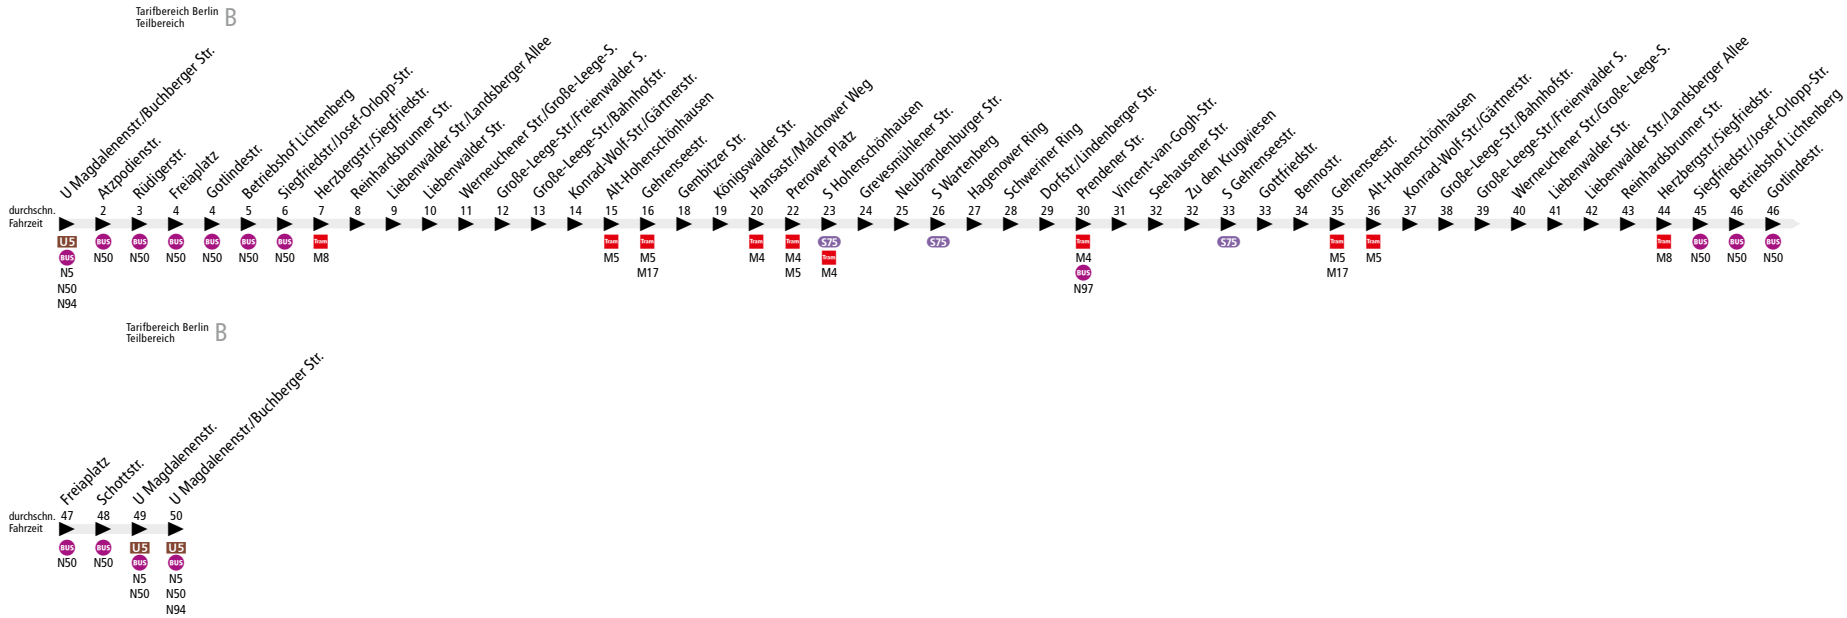

**BUS N56** U Magdalenenstr. ▶ Wartenberg, Hagenower Ring  
 ▶ U Magdalenenstr.

Linienweg: Frankfurter Allee - Atzpodienstraße - Rüdigerstraße - Siegfriedstraße - Liebenwalder Straße - Werneuchener Straße - Große-Leege-Straße - Gärtnerstraße - Konrad-Wolf-Straße - Hauptstraße - Wartenberger Straße - Malchower Weg - Falkenberger Chaussee - Prerower Platz - Falkenberger Chaussee - Egon-Erwin-Kisch-Straße - Ernst-Barlach-Straße - Dorfstraße - Prendener Straße - Vincent-van-Gogh-Straße - Seehausener Straße - Pablo-Picasso-Straße - Gehrenseestraße - Wartenberger Straße - Hauptstraße - Konrad-Wolf-Straße - Gärtnerstraße - Große-Leege-Straße - Werneuchener Straße - Liebenwalder Straße - Siegfriedstraße - Rüdigerstraße - Schottstraße - Alfredstraße - Frankfurter Allee

	Nächte So/Mo - Do/Fr ca.	Nacht Fr/Sa ca.	Nacht Sa/So ca.
	0:30 - 4:00	0:30 - 5:00	0:30 - 6:30
Atzpodienstr./U Magdalenenstr. ▶ Hagenower Ring ▶ Atzpodienstr./U Magdalenenstr.	30	30	30

www.BVG.de · info@bvg.de