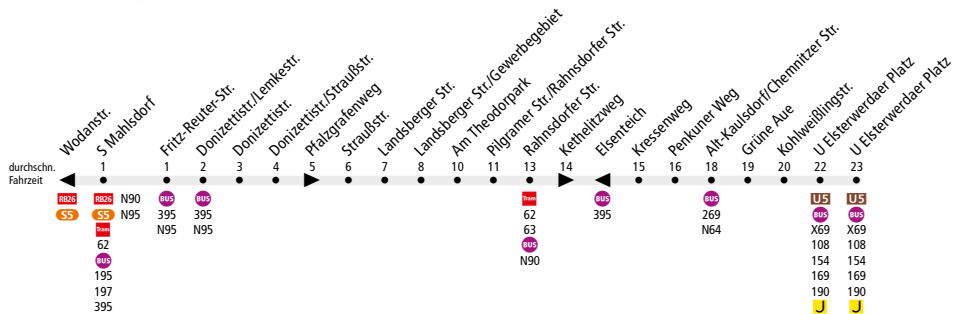

Tariffbereich Berlin
Teilbereich B

Linienweg: Hönower Straße (zurück: Hönower Straße - Giesestraße - Hörselbergstraße - Wodanstraße) - Fritz-Reuter-Straße - An der Schule - Donizettistraße - Lortzingstraße - Landvogtstraße - Landsberger Straße (zurück: Landsberger Straße - Bachstraße - Straußstraße - Donizettistraße) - Pilgramer Straße - Rahnsdorfer Straße - Hultschiner Damm - Eisenstraße - Am Niederfeld - Chemnitzstraße - Alt-Kaulsdorf - Alt-Biesdorf - Apollotalerlee - Köpenicker Straße - Weißenhöher Straße - Elsterwerdaer Platz (zurück: Elsterwerdaer Platz - Köpenicker Straße)

	Mo - Fr ca.	Sa ca.	So ca.
	5:00 - 23:00	7:00 - 23:00	10:00 - 23:00
S Mahlsdorf ▶ U Elsterwerdaer Platz	20	20	20
U Elsterwerdaer Platz ▶ Wodanstr./S Mahlsdorf	20	20	20

www.BVG.de - info@bvg.de

Dieses Infoprodukt wurde mit außerordentlicher Sorgfalt erstellt. Dennoch können sich bei der Fülle des Materials Fehler einschleichen. Daher sind alle gemachten Angaben ohne Gewähr.
Great care went into creating this informational product. Given the volume of material, however, errors may be possible. All information here is therefore subject to change.