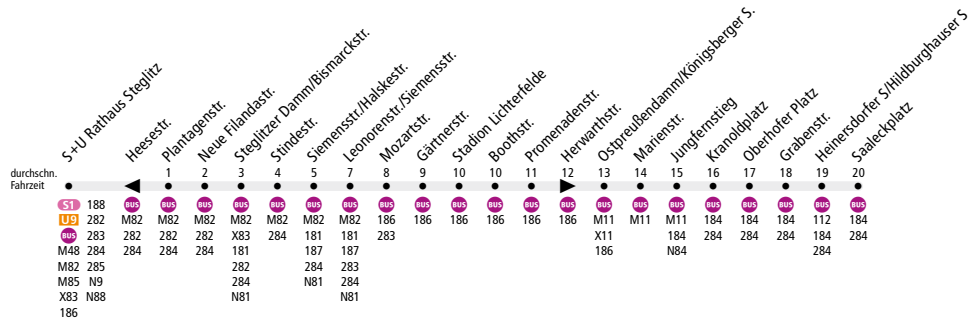

BUS 380 S+U Rathaus Steglitz ◀▶ Lichterfelde, Saaleckplatz

Linie verkehrt nur an Schultagen.

Tarifbereich Berlin Teilbereich B

Linienweg: Albrechtstraße (zurück: Albrechtstraße - Kuhligkshofstraße - Steglitzer Kreisel) - Steglitzer Damm - Bismarckstraße - Albrechtstraße - Siemensstraße - Ostpreußendamm - Königsberger Straße - Oberhofer Weg - Oberhofer Platz - Heinersdorfer Straße - Saaleckplatz

	7:00 - 7:30	7:30 - 8:00	8:00 - 8:30	8:30 - 9:00	9:00 - 13:00	13:00 - 13:30	13:30 - 14:00	14:00 - 14:30	14:30 - 15:30	15:30 - 16:00
S+U Rathaus Steglitz ▶ Saaleckplatz	10*		20*		Kein Betrieb		10*		20*	
Saaleckplatz ▶ S+U Rathaus Steglitz/Kreisel	10*	20*		Kein Betrieb		10*		20*		-