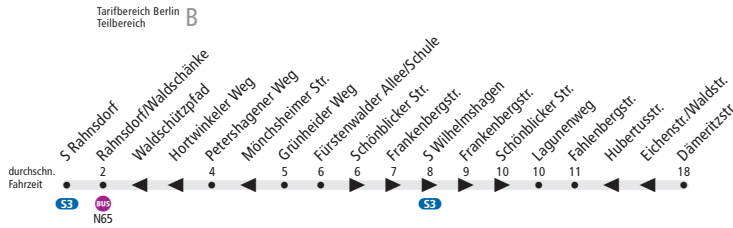

BUS N61 (S Rahnsdorf ↔) Rahnsdorf/Waldschänke ↔ Hessenwinkel, Dämeritzstr.

i Benutzung Haustür-Service

- Im markierten Gebiet können Sie mit dem Kleinbus zum normalen VBB-Tarif in die Nähe ihrer Haustür gebracht werden.
- Bitte beim Einstieg dem Fahrpersonal ihr Fahrtziel nennen.
- Die Reihenfolge des Ausstiegs legt das Fahrpersonal fest.
- Der Haustür-Service wird nur unter normalen Betriebsbedingungen und in für Kleinbusse befahrbaren Straßen angeboten.
- Der Ausstieg ist nur an geeigneten Orten möglich. Die Entscheidung trifft das Fahrpersonal.
- Ein Zustieg ist nur an Haltestellen möglich.
- Nacht Silvester/Neujahr: Es bestehen abweichende Regelungen. Bitte informieren Sie sich im BVG navi oder vor Ort auf den Aushängen und beim Fahrpersonal.

Linienweg: (Ingeborg-Hunzinger-Straße) - Fürstenwälder Allee - Haustür-Service in Rahnsdorf - Püttbergeweg - Am Schonungsberg - Fürstenwälder Allee - Schönblicker Straße - Bahnhofsvorplatz S Wilhelmshagen - Schönblicker Straße - Fürstenwälder Allee - Fahlenbergstraße - Haustür-Service in Hessenwinkel - Hubertusstraße - Waldstraße - Dämeritzstraße - Lindenstraße (zurück: Lindenstraße - Eichenstraße - Hubertusstraße - Fahlenbergstraße - Fürstenwälder Allee - Am Schonungsberg - Püttbergeweg - Fürstenwälder Allee)

	Nächte So/Mo - Do/Fr ca.	
	0:30 - 4:30	
S Rahnsdorf ▶ Rahnsdorf/Waldschänke	-	
Rahnsdorf/Waldschänke ▶ Dämeritzstr.	30	
Dämeritzstr. ▶ Rahnsdorf/Waldschänke	30	
Rahnsdorf/Waldschänke ▶ S Rahnsdorf	-	

▶ Dämeritzstr.

Haustür-Service zwischen den Haltestellen **Rahnsdorf/Waldschänke** und **Grünheider Weg** sowie ab der Haltestelle **Fahlenbergstr.**