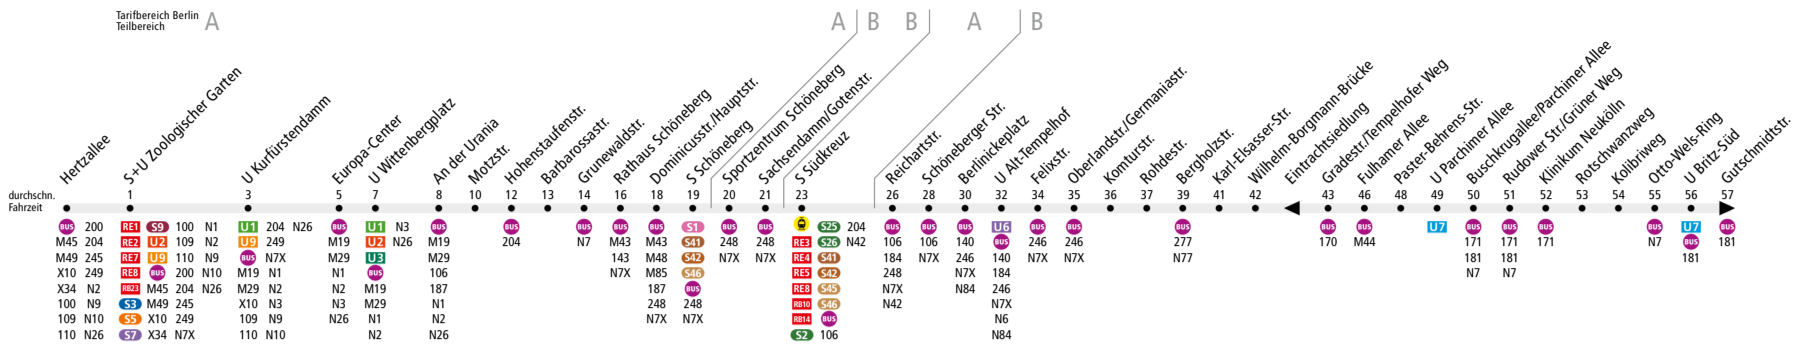

MetroBus

Linienweg: Hertzallee - Hardenbergplatz - Joachimstaler Straße - Kurfürstendamm - Tauentzienstraße - Wittenbergplatz - Kleiststraße - Martin-Luther-Straße - Dominicusstraße - Sachsendamm - Hedwig-Dohm-Straße - Vorplatz S Südkreuz - Hedwig-Dohm-Straße - Sachsendamm - Schöneberger Straße - Berlinickeplatz - Alt-Tempelhof - Germaniastraße - Komturstraße - Teilestraße - Gottlieb-Dunkel-Straße - Tempelhofer Weg - Fulhamer Allee - Parchimer Allee - Buschkrugallee - Rudower Straße - Kormoranweg - Fritz-Erler-Allee - Gutschmidtstraße

	Mo - Fr ca.						
	0:30 - 1:00	1:00 - 4:30	4:30 - 5:00	5:00 - 5:30	5:30 - 6:00	6:00 - 21:00	21:00 - 0:30
S+U Zoologischer Garten ▶ U Wittenbergplatz		30		20		10	20
U Wittenbergplatz ▶ S Südkreuz	20		30	20		10	20
S Südkreuz ▶ U Alt-Tempelhof	20			20		10	20
U Alt-Tempelhof ▶ U Britz Süd	20	30		20		10	20
U Britz Süd ▶ U Alt-Tempelhof	20		20		10		20
U Alt-Tempelhof ▶ S Südkreuz	20	30		20		10	20
S Südkreuz ▶ U Wittenbergplatz	20		30	20		10	20
U Wittenbergplatz ▶ S+U Zoologischer Garten	20		30	20		10	20

	Sa ca.							So ca.					
	0:30 - 1:00	1:00 - 5:00	5:00 - 5:30	5:30 - 9:00	9:00 - 21:00	21:00 - 21:30	21:30 - 22:30	22:30 - 0:30	0:30 - 1:00	1:00 - 7:00	7:00 - 10:00	10:00 - 21:00	21:00 - 0:30
S+U Zoologischer Garten ▶ U Wittenbergplatz		30		20		10		20	30		20	10	20
U Wittenbergplatz ▶ S Südkreuz	20	30		20		10		20	20	30	20	10	20
S Südkreuz ▶ U Alt-Tempelhof	20	30		20		10		20	20	30	20	10	20
U Alt-Tempelhof ▶ U Britz Süd	20	30		20	10		20	20	30		20	10	20
U Britz Süd ▶ U Alt-Tempelhof	20		30	20	10		20	20	30		20	10	20
U Alt-Tempelhof ▶ S Südkreuz	20		30	20		10		20	30		20	10	20
S Südkreuz ▶ U Wittenbergplatz	20		30	20		10		20	30		20	10	20
U Wittenbergplatz ▶ S+U Zoologischer Garten	20		30	20		10		20	30		20	10	20