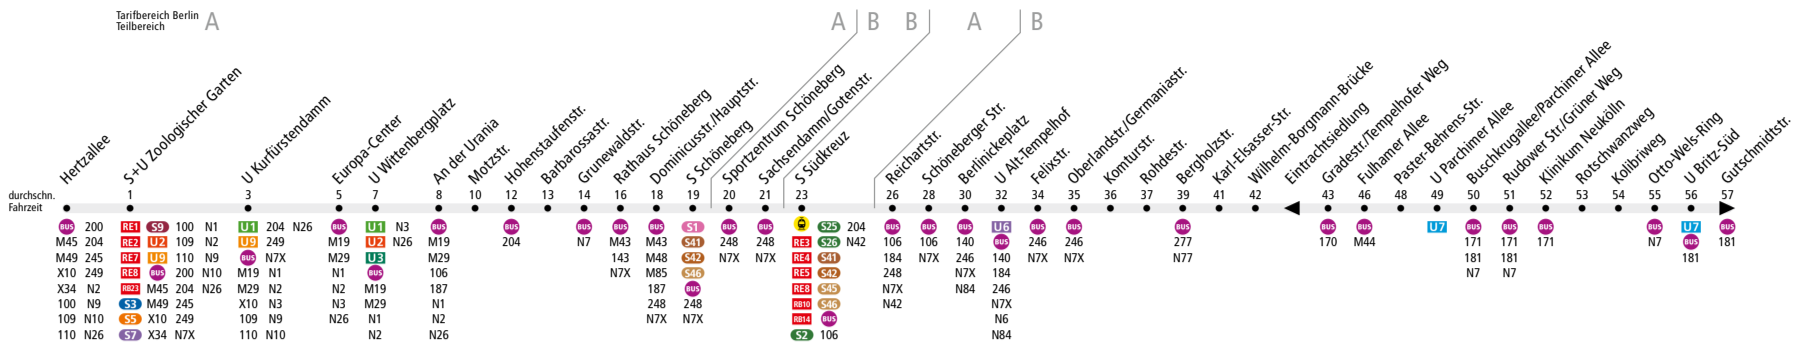

MetroBus

Linienweg: Hertzallee - Hardenbergplatz - Joachimstaler Straße - Kurfürstendamm - Tauentzienstraße - Wittenbergplatz - Kleiststraße - Martin-Luther-Straße - Dominicusstraße - Sachsendamm - Hedwig-Dohm-Straße - Vorplatz S Südkreuz - Hedwig-Dohm-Straße - Sachsendamm - Schöneberger Straße - Berlinickeplatz - Alt-Tempelhof - Germaniastraße - Komturstraße - Teilestraße - Gottlieb-Dunkel-Straße - Tempelhofer Weg - Fulhamer Allee - Parchimer Allee - Buschkrugallee - Rudower Straße - Kormoranweg - Fritz-Erler-Allee - Gutschmidtstraße

	Mo - Fr ca.						
	0:30 - 1:00	1:00 - 4:30	4:30 - 5:00	5:00 - 5:30	5:30 - 6:00	6:00 - 21:00	21:00 - 0:30
S+U Zoologischer Garten ▶ U Wittenbergplatz		30			20	10	20
U Wittenbergplatz ▶ S Südkreuz	20		30		20	10	20
S Südkreuz ▶ U Alt-Tempelhof	20			20		10	20
U Alt-Tempelhof ▶ U Britz Süd	20	30		20		10	20
U Britz Süd ▶ U Alt-Tempelhof	20		20		10		20
U Alt-Tempelhof ▶ S Südkreuz	20	30		20		10	20
S Südkreuz ▶ U Wittenbergplatz	20		30		20	10	20
U Wittenbergplatz ▶ S+U Zoologischer Garten	20		30		20	10	20

	Sa ca.							So ca.					
	0:30 - 1:00	1:00 - 5:00	5:00 - 5:30	5:30 - 9:00	9:00 - 21:00	21:00 - 21:30	21:30 - 22:30	22:30 - 0:30	0:30 - 1:00	1:00 - 7:00	7:00 - 10:00	10:00 - 21:00	21:00 - 0:30
S+U Zoologischer Garten ▶ U Wittenbergplatz		30		20		10		20	30		20	10	20
U Wittenbergplatz ▶ S Südkreuz	20	30		20		10		20	20	30	20	10	20
S Südkreuz ▶ U Alt-Tempelhof	20	30		20		10		20	20	30	20	10	20
U Alt-Tempelhof ▶ U Britz Süd	20	30		20	10		20		20	30	20	10	20
U Britz Süd ▶ U Alt-Tempelhof	20		30	20	10		20		20	30	20	10	20
U Alt-Tempelhof ▶ S Südkreuz	20		30	20		10		20	20	30	20	10	20
S Südkreuz ▶ U Wittenbergplatz	20		30	20		10		20	20	30	20	10	20
U Wittenbergplatz ▶ S+U Zoologischer Garten	20		30	20		10		20	20	30	20	10	20