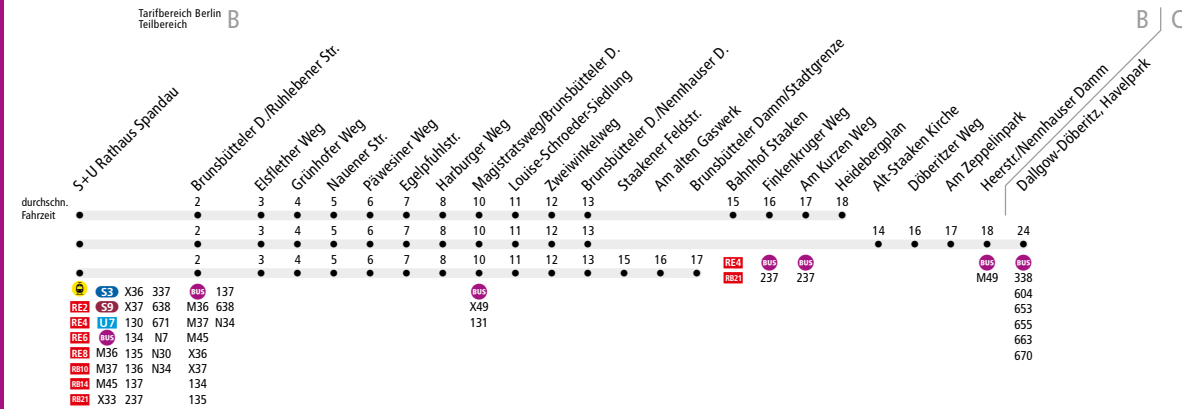

BUS M32 S+U Rathaus Spandau ↔ Heidebergplan o. Döberitzer Weg (↔ Dallgow-Döberitz, Havelpark) (o. Brunsbütteler D.)

MetroBus

Linienweg: Altstädter Ring - Klosterstraße - Brunsbütteler Damm - Nennhauser Damm - Finkenkruger Weg - Torweg - Am Heideberg oder Brunsbütteler Damm oder Brunsbütteler Damm - Nennhauser Damm - Heerstraße - Hamburger Chaussee (Dallgow-Döberitz) - Zufahrt Havelpark

	Mo - Fr ca.													
	0:30 - 1:00	1:00 - 4:30	4:30 - 5:00	5:00 - 6:00	6:00 - 6:30	6:30 - 8:00	8:00 - 9:00	9:00 - 13:30	13:30 - 14:00	14:00 - 19:00	19:00 - 19:30	19:30 - 20:00	20:00 - 21:30	21:30 - 0:30
S+U Rathaus Spandau ▶ Brunsbütteler D./Nennhauser D.	30		10			5*		7/7/6		5*		7/7/6		10
Brunsbütteler D./Nennhauser D. ▶ Heidebergplan		30							20					
Brunsbütteler D./Nennhauser D. ▶ Brunsbütteler Damm/Stadtgrenze									20					
Brunsbütteler D./Nennhauser D. ▶ Döberitzer Weg				20		10**			20		10**		20	
Döberitzer Weg ▶ Dallgow-Döberitz, Havelpark										20				
Dallgow-Döberitz, Havelpark ▶ Döberitzer Weg										20				
Döberitzer Weg ▶ Brunsbütteler D./Nennhauser D.				20		10**			20		10**		20	
Brunsbütteler Damm/Stadtgrenze ▶ Brunsbütteler D./Nennhauser D.								20						
Heidebergplan ▶ Brunsbütteler D./Nennhauser D.									20					
Brunsbütteler D./Nennhauser D. ▶ S+U Rathaus Spandau	20	30		10		5*		7/7/6		5*		7/7/6		10

* in den Sommerferien im 7/7/6-Minuten-Takt
** in den Sommerferien im 20-Minuten-Takt

	Sa ca.											So ca.				
	0:30 - 1:00	1:00 - 5:30	5:30 - 6:00	6:00 - 6:30	6:30 - 7:00	7:00 - 7:30	7:30 - 9:00	9:00 - 9:30	9:30 - 19:00	19:00 - 19:30	19:30 - 20:00	20:00 - 21:30	21:30 - 0:30	0:30 - 1:00	1:00 - 7:00	7:00 - 0:30
S+U Rathaus Spandau ▶ Brunsbütteler D./Nennhauser D.	30			20			10						10		30	10
Brunsbütteler D./Nennhauser D. ▶ Heidebergplan		30			40										30	20
Brunsbütteler D./Nennhauser D. ▶ Brunsbütteler Damm/Stadtgrenze																
Brunsbütteler D./Nennhauser D. ▶ Döberitzer Weg				40												20
Döberitzer Weg ▶ Dallgow-Döberitz, Havelpark											20					
Dallgow-Döberitz, Havelpark ▶ Döberitzer Weg										20						
Döberitzer Weg ▶ Brunsbütteler D./Nennhauser D.				40		30				20						20
Brunsbütteler Damm/Stadtgrenze ▶ Brunsbütteler D./Nennhauser D.									20							
Heidebergplan ▶ Brunsbütteler D./Nennhauser D.		30		40						20					30	20
Brunsbütteler D./Nennhauser D. ▶ S+U Rathaus Spandau	20	30		20			10			7/7/6		10		20	30	10

www.BVG.de · info@bvg.de

Dieses Infoprodukt wurde mit außerordentlicher Sorgfalt erstellt. Dennoch können sich bei der Fülle des Materials Fehler einschleichen. Daher sind alle gemachten Angaben ohne Gewähr.
Great care went into creating this informational product. Given the volume of material, however, errors may be possible. All information here is therefore subject to change.

Gültig ab/Valid as of: 15. Dezember 2024

Redaktionsschluss/Print deadline: 2. Dezember 2024
© BVG Bereich Angebot
Fahrgastinformation