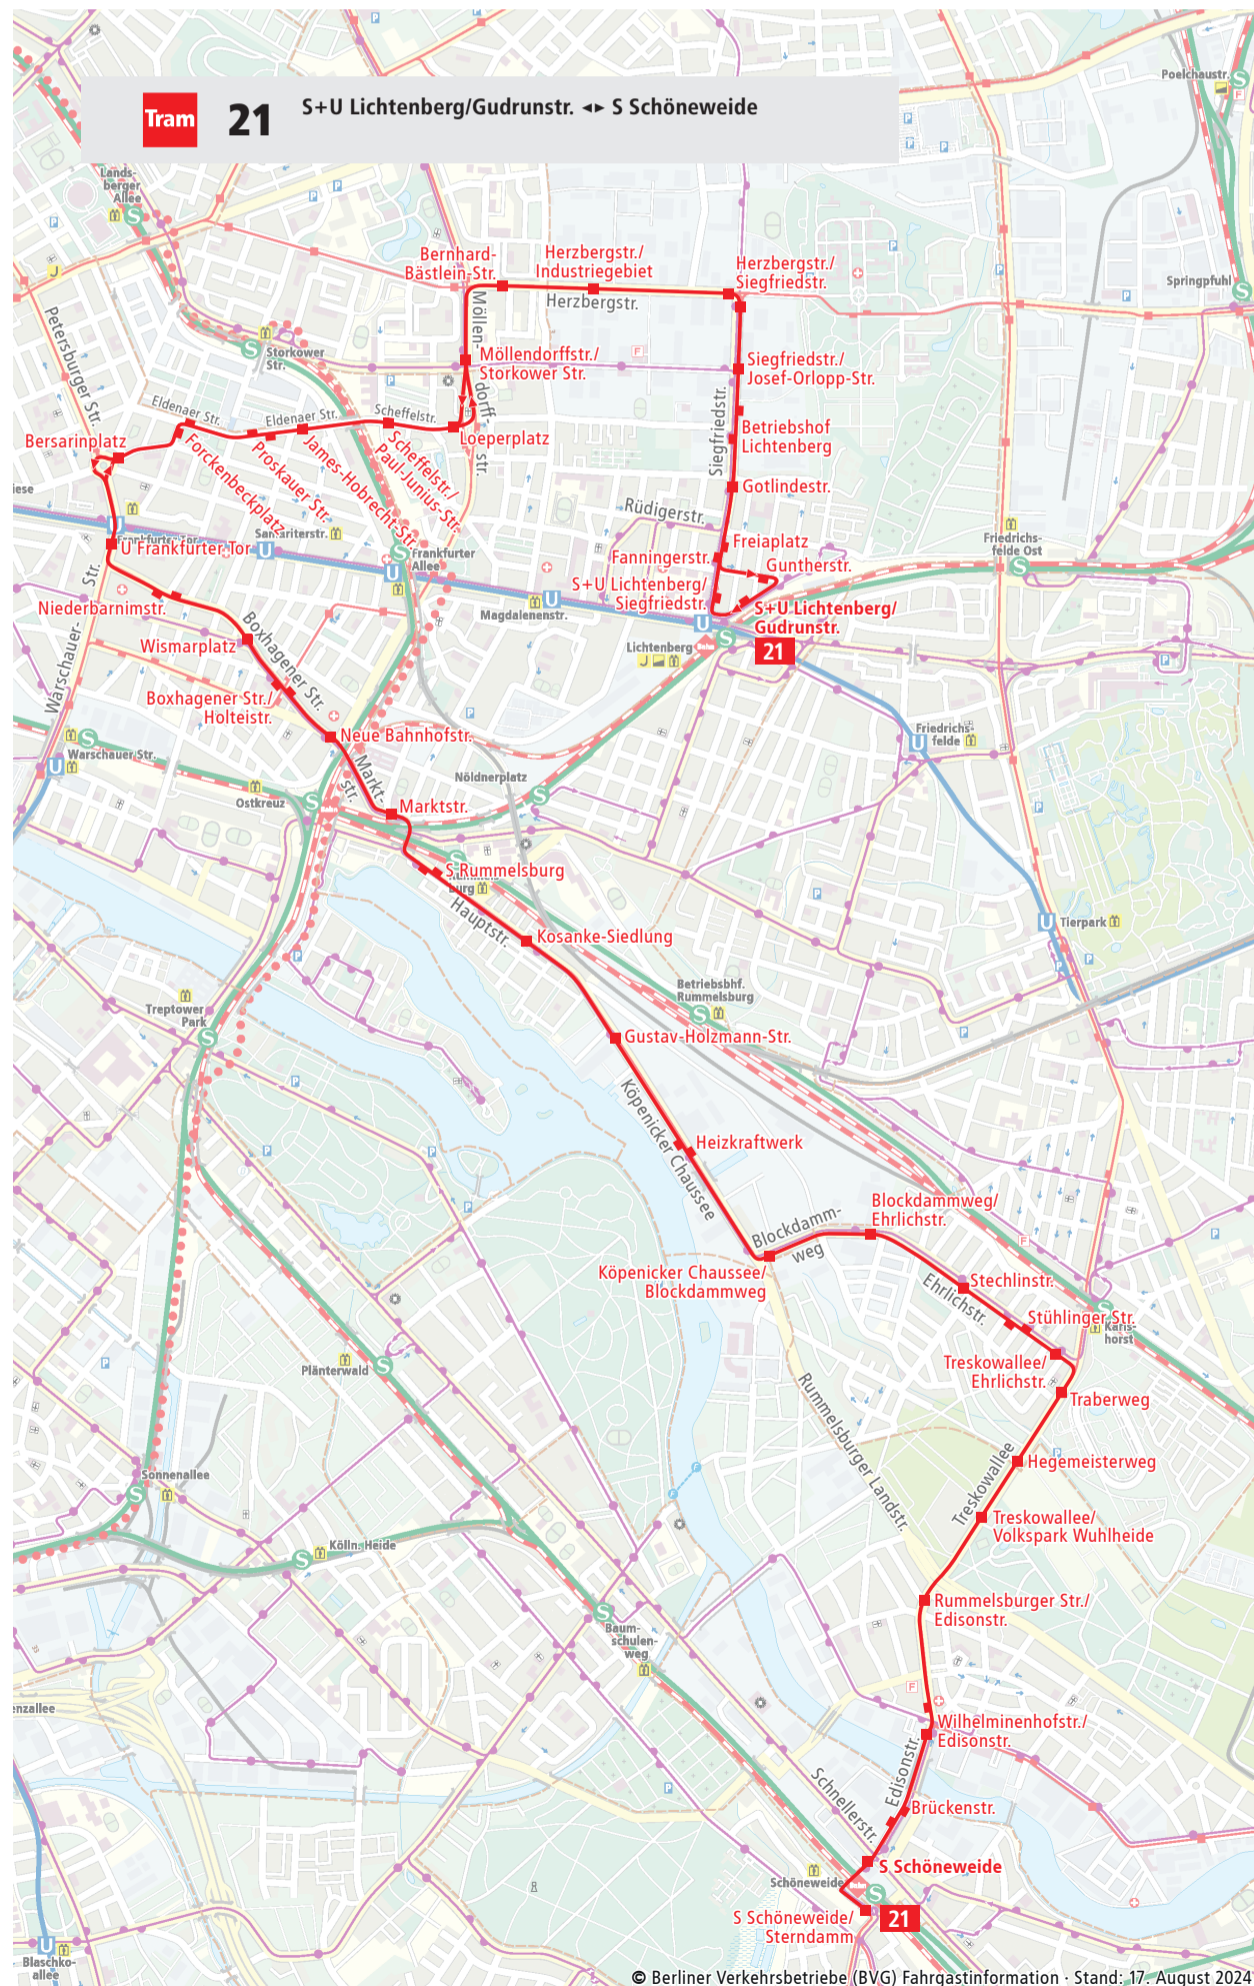

	Mo - Fr ca.	Sa ca.	So ca.
S+U Lichtenberg/Gudrunstr. → S Schöneweide	4:30 - 5:00	5:00 - 0:00	6:30 - 7:00
S Schöneweide → S+U Lichtenberg/Gudrunstr.	5:00 - 0:00	6:30 - 7:00	7:00 - 0:00
	20	20	20

Linienweg: Gudrunstraße - Frankfurter Allee - Siegfriedstraße (zurück: Siegfriedstraße - Fanningersstraße - Gernotstraße - Gudrunstraße) - Herzbergstraße - Möllendorffstraße - Scheffelstraße - Eldenaer Straße - Liebigstraße - Weidenweg - Bersarinplatz - Petersburger Straße - Warschauer Straße - Boxhagener Straße - Marktstraße - Karlshorster Straße - Hauptstraße - Köpenicker Chaussee - Blockdammweg - Ehrlichstraße - Treskallee - Edisonstraße - Brückenstraße - Michael-Brückner-Straße - Sterndamm - Wendeschleife S Schöneweide/Sterndamm