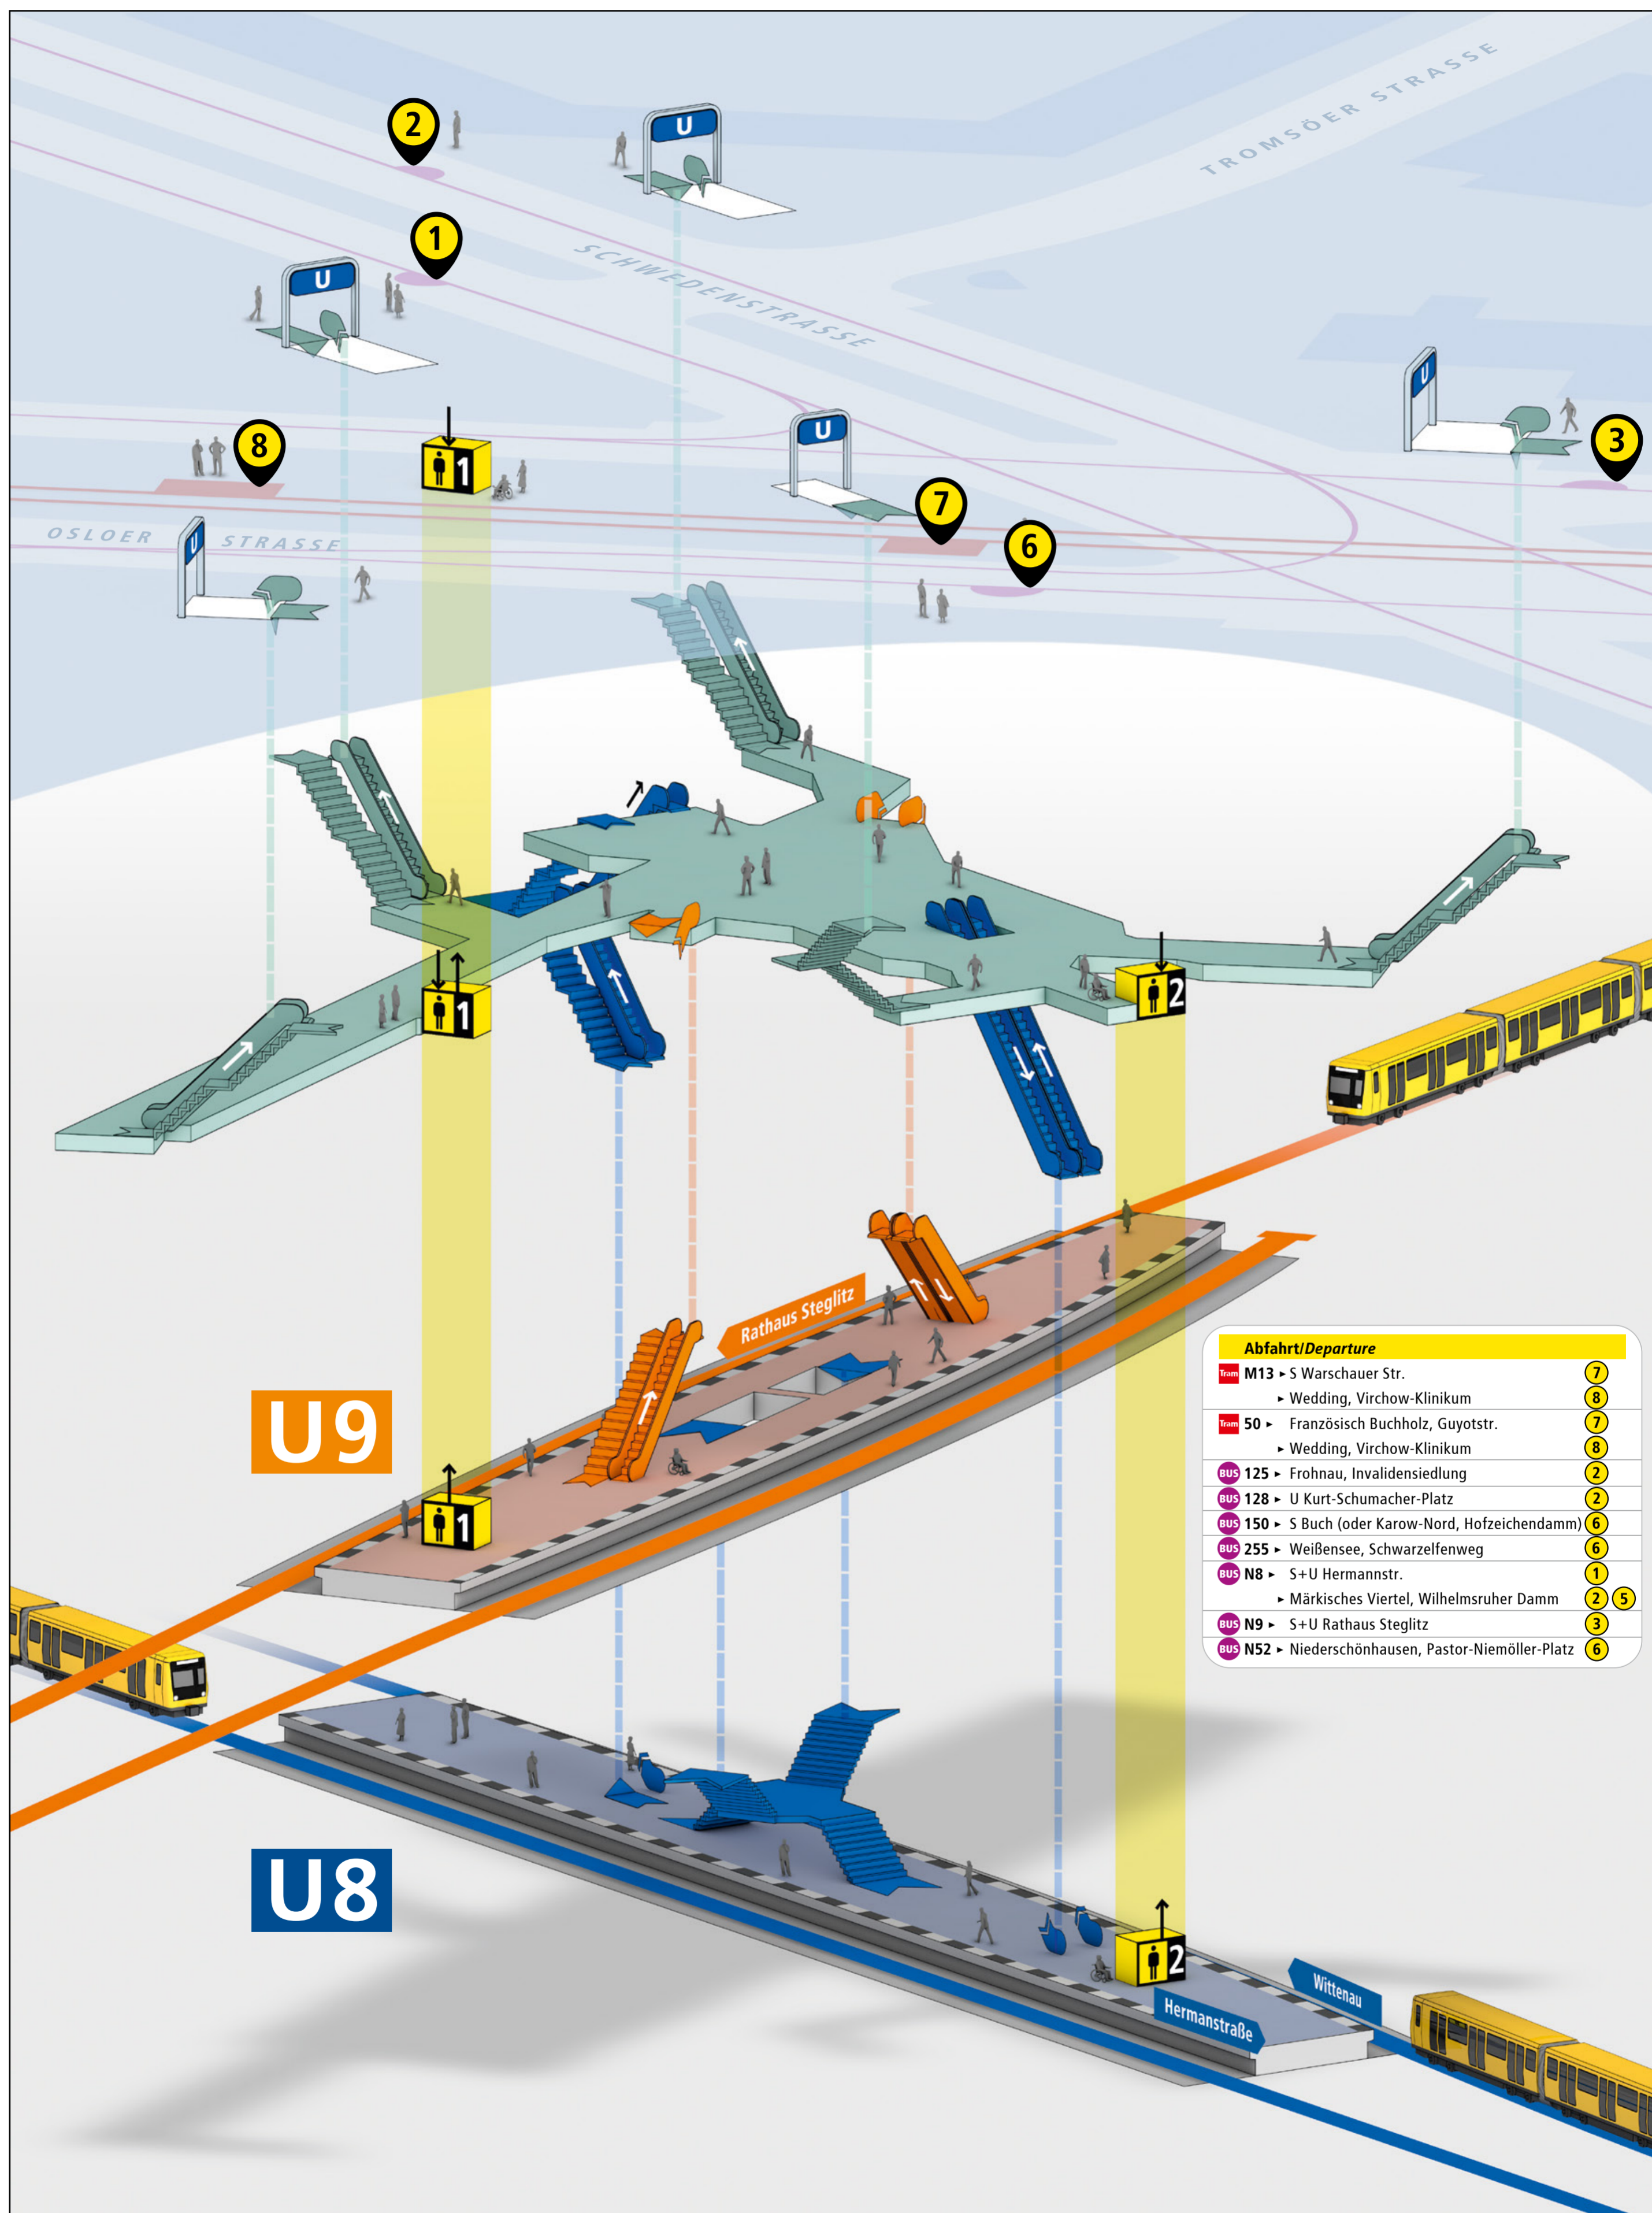

# Osloer Straße

Abfahrt/Departure		
Tram	M13 ▶ S Warschauer Str.	7
	▶ Wedding, Virchow-Klinikum	8
Tram	50 ▶ Französisch Buchholz, Guyotstr.	7
	▶ Wedding, Virchow-Klinikum	8
BUS	125 ▶ Frohnau, Invalidensiedlung	2
BUS	128 ▶ U Kurt-Schumacher-Platz	2
BUS	150 ▶ S Buch (oder Karow-Nord, Hofzeichendamm)	6
BUS	255 ▶ Weißensee, Schwarzelfenweg	6
BUS	N8 ▶ S+U Hermannstr.	1
	▶ Märkisches Viertel, Wilhelmsruher Damm	2 5
BUS	N9 ▶ S+U Rathaus Steglitz	3
BUS	N52 ▶ Niederschönhausen, Pastor-Niemöller-Platz	6