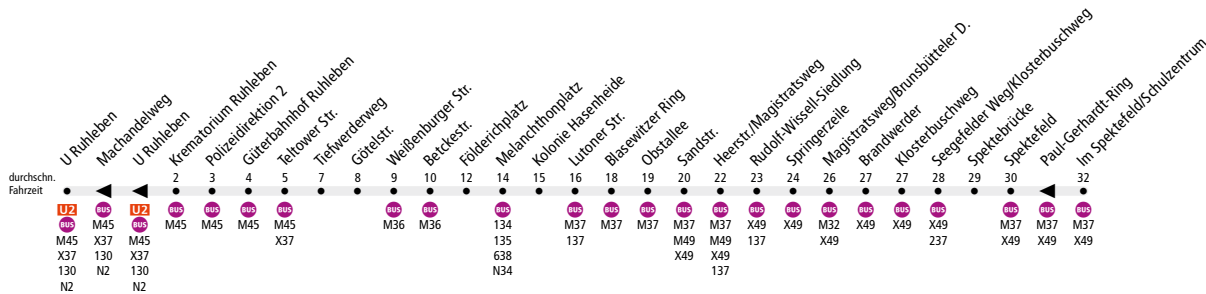

Tarifbereich Berlin  
Teilbereich B

Linienweg: Hempelsteig - Stendelweg - Charlottenburger Chaussee (zurück: Charlottenburger Chaussee - Rominter Allee - Hempelsteig) - Ruhlebener Straße - Schulenburgstraße - Weißburger Straße - Pichelsdorfer Straße - Adamstraße - Schmidt-Knobelsdorf-Straße - Seeburger Weg - Blasewitzer Ring - Sandstraße - Heerstraße - Magistratsweg - Klosterbuschweg - Am Kiesteich - Im Spektefeld

	Mo - Fr ca.	Sa ca.	So ca.
	5:00 - 0:00	7:00 - 0:00	7:00 - 0:00
<b>U Ruhleben ▶ Im Spektefeld/Schulzentrum</b>	<b>20</b>	<b>20</b>	<b>20</b>
<b>Im Spektefeld/Schulzentrum ▶ U Ruhleben</b>	<b>20</b>	<b>20</b>	<b>20</b>