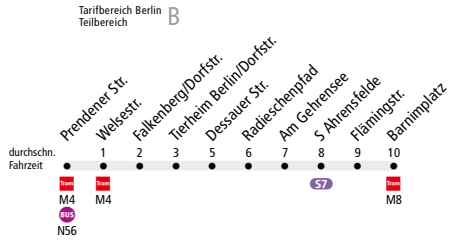

**BUS N97** Hohenschönhausen, Prenderer Str.  
 ↔ Marzahn-Nord, Barnimplatz

Linienweg: Falkenberger Chaussee - Dorfstraße - Ahrensfelder Chaussee - Märkische Allee - Havemannstraße - Barnimplatz

	Nächte So/Mo - Do/Fr ca.		Nacht Fr/Sa ca.		Nacht Sa/So ca.
	0:30 - 4:00	4:00 - 4:30	0:30 - 5:00	5:00 - 5:30	0:30 - 6:00
<b>Falkenberger Ch./Prenderer Str. ▶ Barnimplatz</b>	30	-	30	-	30
<b>Barnimplatz ▶ Falkenberger Ch./Prenderer Str.</b>	30		30		30