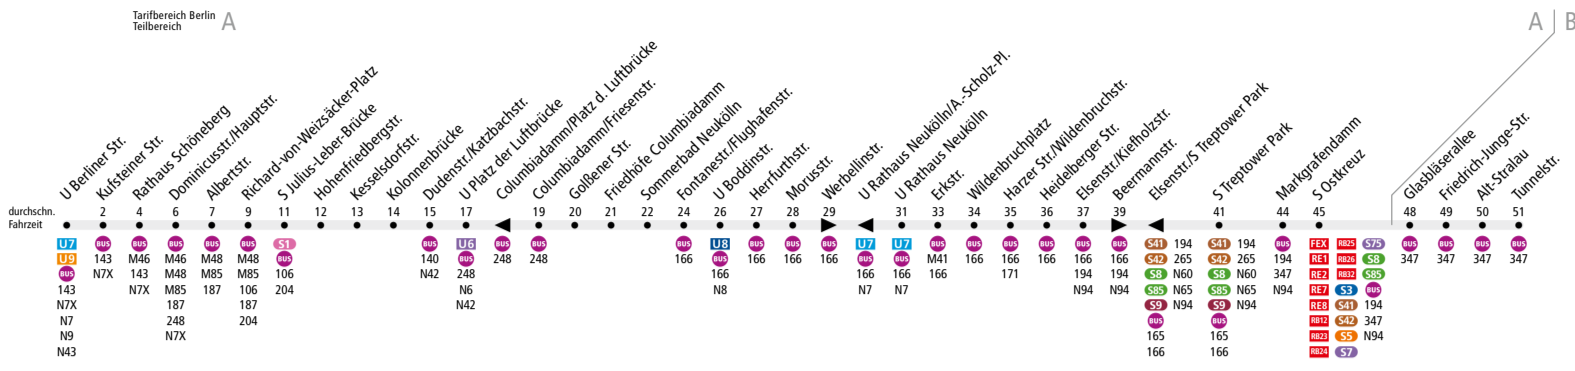

MetroBus

Linienweg: Bundesallee - Badensche Straße - John-F.-Kennedy-Platz - Dominicusstraße - Hauptstraße - Richard-von-Weizsäcker-Platz - Kolonnenstraße - Dudenstraße - Platz der Luftbrücke - Columbiadamm - Flughafenstraße - Hermannstraße - Werbellinstraße - Karl-Marx-Straße - Erkstraße - Wildenbruchstraße - Karl-Kunger-Straße - Eisenstraße - Markgrafendamm - Hauptstraße - An der Mole - Kynaststraße - Alt-Stralau - Tunnelstraße

	Mo - Fr ca.						
	0:30 - 1:00	1:00 - 4:00	4:00 - 4:30	4:30 - 5:30	5:30 - 6:00	6:00 - 21:00	21:00 - 0:30
U Berliner Str. → U Boddinstr.	30			20		10	20
U Boddinstr. → Beermannstr.	20	30			20	10	20
Beermannstr. → Tunnelstr.	20	30			20	10	20
Tunnelstr. → Eisenstr./S Treptower Park	30			20		10	20
Eisenstr./S Treptower Park → U Boddinstr.	30			20	10		20
U Boddinstr. → U Berliner Str.	20	30		20		10	20

	Sa ca.										So ca.							
	0:30 - 1:00	1:00 - 5:00	5:00 - 5:30	5:30 - 7:00	7:00 - 9:00	9:00 - 10:00	10:00 - 21:00	21:00 - 22:00	22:00 - 22:30	22:30 - 0:30	0:30 - 1:00	1:00 - 6:00	6:00 - 6:30	6:30 - 9:00	9:00 - 9:30	9:30 - 10:00	10:00 - 10:30	10:30 - 21:00
U Berliner Str. → U Boddinstr.	30	20		10		20		30		20		10		20		10		20
U Boddinstr. → Beermannstr.	20	30	20		10		20		20	30	20		10		20		10	20
Beermannstr. → Tunnelstr.	20	30		20		10		20		20	30		20		10		20	
Tunnelstr. → Eisenstr./S Treptower Park	30	20		10		20		30		20		10		20		10		20
Eisenstr./S Treptower Park → U Boddinstr.	30	20		10		20		30		20		10		20		10		20
U Boddinstr. → U Berliner Str.	20	30	20		10		20		20	30	20		10		20		10	20