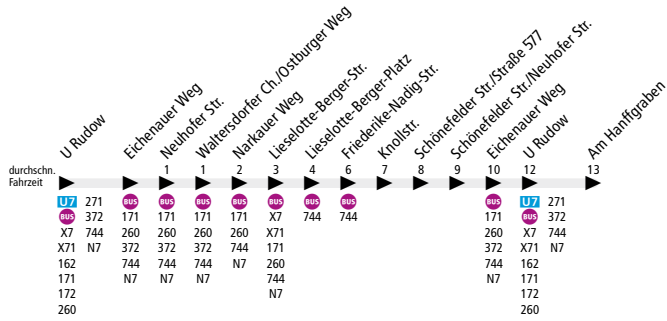

**BUS 371** Ringlinie: U Rudow ▶ Rudow, Lieselotte-Berger-Platz ▶ U Rudow

Tarfbereich Berlin  
Teilbereich B

Linienweg: Groß-Ziethener Chaussee - Neuköllner Straße - Waltersdorfer Chaussee - Lieselotte-Berger-Straße - Schönefelder Straße - Neuhofer Straße - Waltersdorfer Chaussee - Neuköllner Straße - Groß-Ziethener Chaussee

	Mo - Fr ca.	Sa ca.	So ca.
	5:00 - 0:00	8:00 - 0:00	8:00 - 0:00
<b>U Rudow ▶ Lieselotte-Berger-Platz ▶ U Rudow</b>	<b>20</b>	<b>20</b>	<b>20</b>

www.BVG.de · info@bvg.de

Dieses Infoprodukt wurde mit außerordentlicher Sorgfalt erstellt. Dennoch können sich bei der Fülle des Materials Fehler einschleichen. Daher sind alle gemachten Angaben ohne Gewähr.  
Great care went into creating this informational product. Given the volume of material, however, errors may be possible. All information here is therefore subject to change.