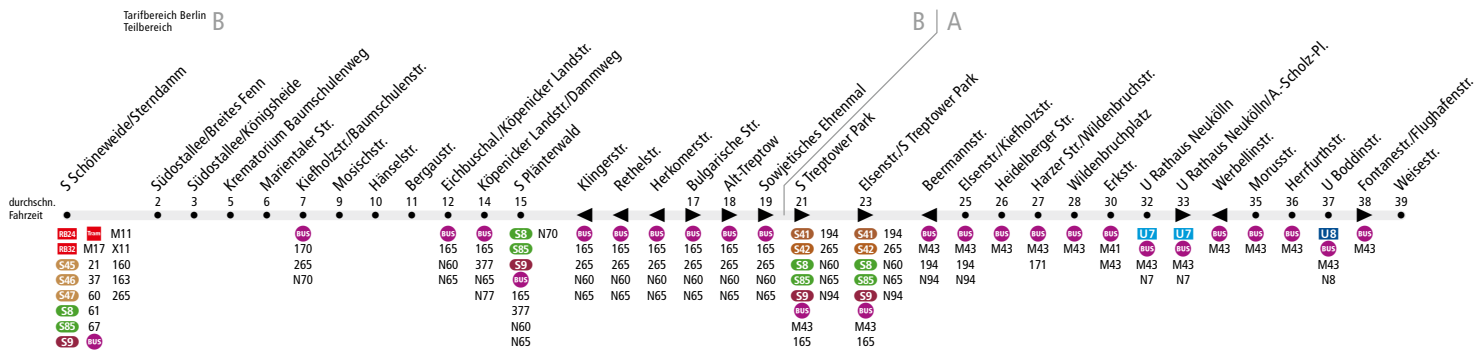

BUS 166 S Schönevide ↔ Elsenstr./S Treptower Park
(↔ U Boddinstr.)

Linienweg: Wendeschleife S Schönevide/Sterndamm - Sterndamm – Südostallee - Kieholzstraße – Eichbuschallee (zurück: Elsenstraße - Puschkinallee - Alt-Treptow - Bulgarische Straße - Köpenicker Landstraße) Köpenicker Landstraße - Am Treptower Park - Elsenstraße - Karl-Kunger-Straße – Wildenbruchstraße - Erkstraße - Karl-Marx-Straße - Werbellinstraße – Hermannstraße - Flughafenstraße

	Mo - Fr ca.			Sa ca.		So ca.				
	5:00 - 5:30	5:30 - 22:00	22:00 - 0:00	7:00 - 22:00	22:00 - 0:00	7:00 - 10:00	10:00 - 11:00	11:00 - 19:30	19:30 - 22:00	22:00 - 0:00
S Schönevide/Sterndamm ▶ Elsenstraße/S Treptower Park	20			20		20				
Elsenstraße/S Treptower Park ▶ U Boddinstr.	-	20	-	20	-	-				
U Boddinstr. ▶ Beermannstr.	-	20	-	20	-	-				
Beermannstr. ▶ S Schönevide/Sterndamm	20			20		20				