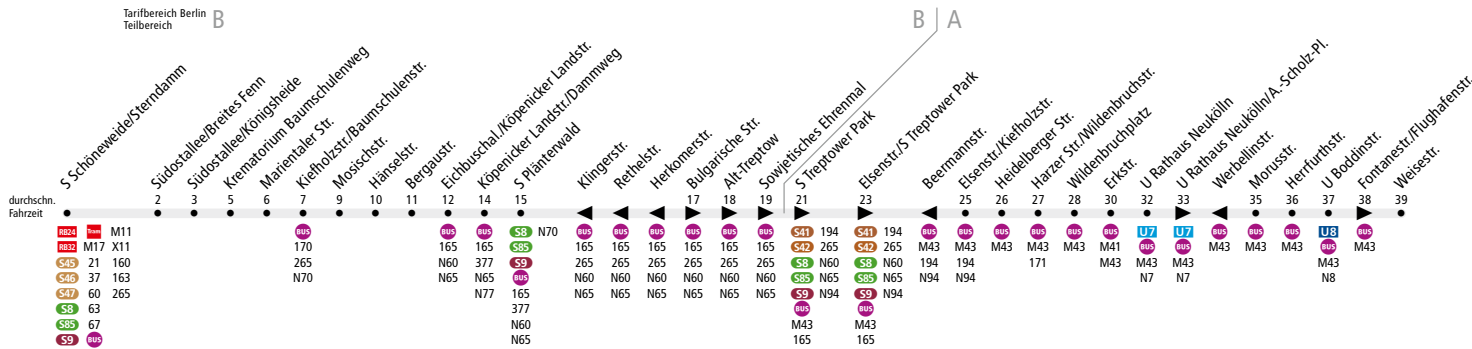

**BUS 166** S Schöneweide ▶ Elsenstr./S Treptower Park  
(◀ U Boddinstr.)

**Seit 30. Mai 2024 bis auf Weiteres!**

Wegen Straßenbauarbeiten ist die Erkstraße gesperrt. Die Linie wird daher zwischen den Haltestellen Werbellinstr. (Fahrtrichtung S Schöneweide) bzw. Morusstr. (Fahrtrichtung U Boddinstr.) und Erkstr. via Anzengruberstraße und Donaustraße umgeleitet. Die Haltestellen U Rathaus Neukölln und U Rathaus Neukölln/Alfred-Scholz-Platz entfallen. Ersatzweise wird ein Haltestellenpaar **U Rathaus Neukölln/Anzengruberstr.** in der Anzengruberstr. eingerichtet.

**Linienweg:** Wendeschleife S Schöneweide/Sterndamm - Sterndamm - Südostallee - Kieholzstraße - Eichbuschallee (zurück: Elsenstraße - Puschkinallee - Alt-Treptow - Bulgarische Straße - Köpenicker Landstraße) Köpenicker Landstraße - Am Treptower Park - Elsenstraße - Karl-Kunger-Straße - Wildenbruchstraße - Erkstraße - Karl-Marx-Straße - Werbellinstrasse - Hermannstraße - Flughafenstraße

	Mo - Fr ca.			Sa ca.		So ca.				
	5:00 - 5:30	5:30 - 22:00	22:00 - 0:00	7:00 - 22:00	22:00 - 0:00	7:00 - 10:00	10:00 - 11:00	11:00 - 19:30	19:30 - 22:00	22:00 - 0:00
S Schöneweide/Sterndamm ▶ Elsenstraße/S Treptower Park		20		20		20				
Elsenstraße/S Treptower Park ▶ U Boddinstr.	-	20	-	20	-	-				
U Boddinstr. ▶ Beermannstr.	-	20	-	20	-	-				
Beermannstr. ▶ S Schöneweide/Sterndamm		20		20		20				