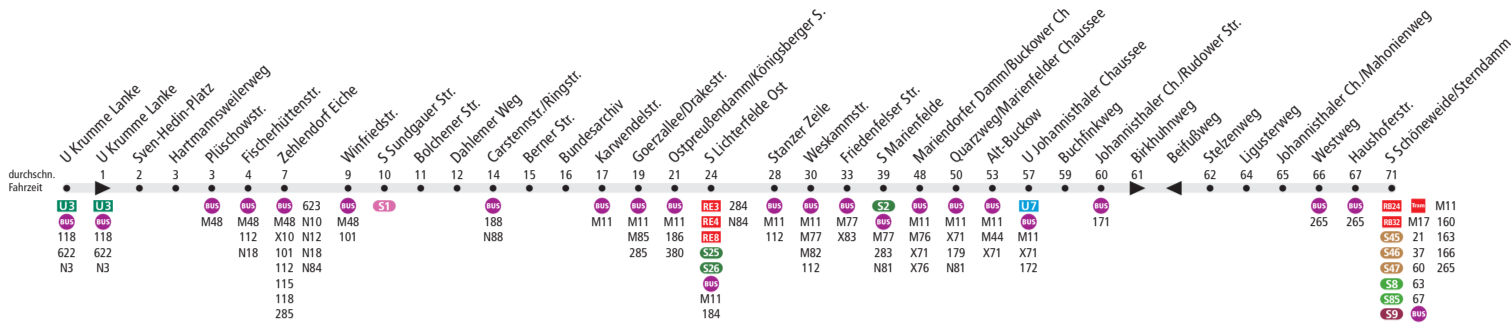

ExpressBus

Tarifbereich Berlin
Teilbereich B

Linienweg: Argentinische Allee - Fischerhüttenstraße (zurück: Fischerhüttenstraße) - Potsdamer Straße - Berliner Straße - Sundgauer Straße - Mühlenstraße - Finckensteinallee - Karwendelstraße - Drakestraße - Königsberger Straße - Kranoldplatz - Lankwitzer Straße - Lorenzstraße - Marianenstraße - Hildburghäuser Straße - Nahmitzer Damm - Buckower Chaussee - Marienfelder Chaussee - Alt-Buckow - Johannisthaler Chaussee - Königsheideweg - Sterndamm - Wendeschleife S Schöneweide/Sterndamm (zurück: Sterndamm)

	4:30 - 5:00	5:00 - 7:00	7:00 - 9:00	Mo-Fr ca.			22:30 - 0:00	7:00 - 9:00	Sa ca.		So ca.	
				9:00 - 13:30	13:30 - 17:00	17:00 - 22:30		9:00 - 22:30	22:30 - 0:00	7:00 - 10:30	10:30 - 19:00	19:00 - 0:00
U Krumme Lanke → Zehlendorf Eiche	-	20	10	20	10	20	-	20	-	20	20	-
Zehlendorf Eiche → S Lichterfelde Ost	20	-	10	20	10	20	-	20	-	20	20	-
S Lichterfelde Ost → U Johannisthaler Chaussee	-	-	20	-	-	-	-	-	-	20	-	-
U Johannisthaler Chaussee → S Schöneweide/Sterndamm	-	-	-	20	-	-	-	-	-	20	-	-
S Schöneweide/Sterndamm → U Johannisthaler Chaussee	-	-	-	-	-	-	-	-	-	20	-	-
U Johannisthaler Chaussee → S Lichterfelde Ost	-	-	-	-	-	-	-	-	-	20	-	-
S Lichterfelde Ost → Zehlendorf Eiche	-	20	10	20	10	20	-	20	-	20	20	-
Zehlendorf Eiche → U Krumme Lanke	-	20	10	20	10	20	-	20	-	20	20	-

Wegen der Vollsperrung des Bahnübergangs am S Buckower Chaussee im Zuge des Ausbaus der Dresdner Bahn wird die Linie in beiden Richtungen zwischen den Haltestellen Wekamstr. und Mariendorfer Damm/Buckower Chaussee via Friedenfelser Straße - Marienfelder Allee - Daimlerstraße und Richard-Tauber-Damm umgeleitet. Der S Marienfelde wird mit einer Stichfahrt bedient. Auf dem Umleitungsweg werden folgende Haltestellen zusätzlich bedient: