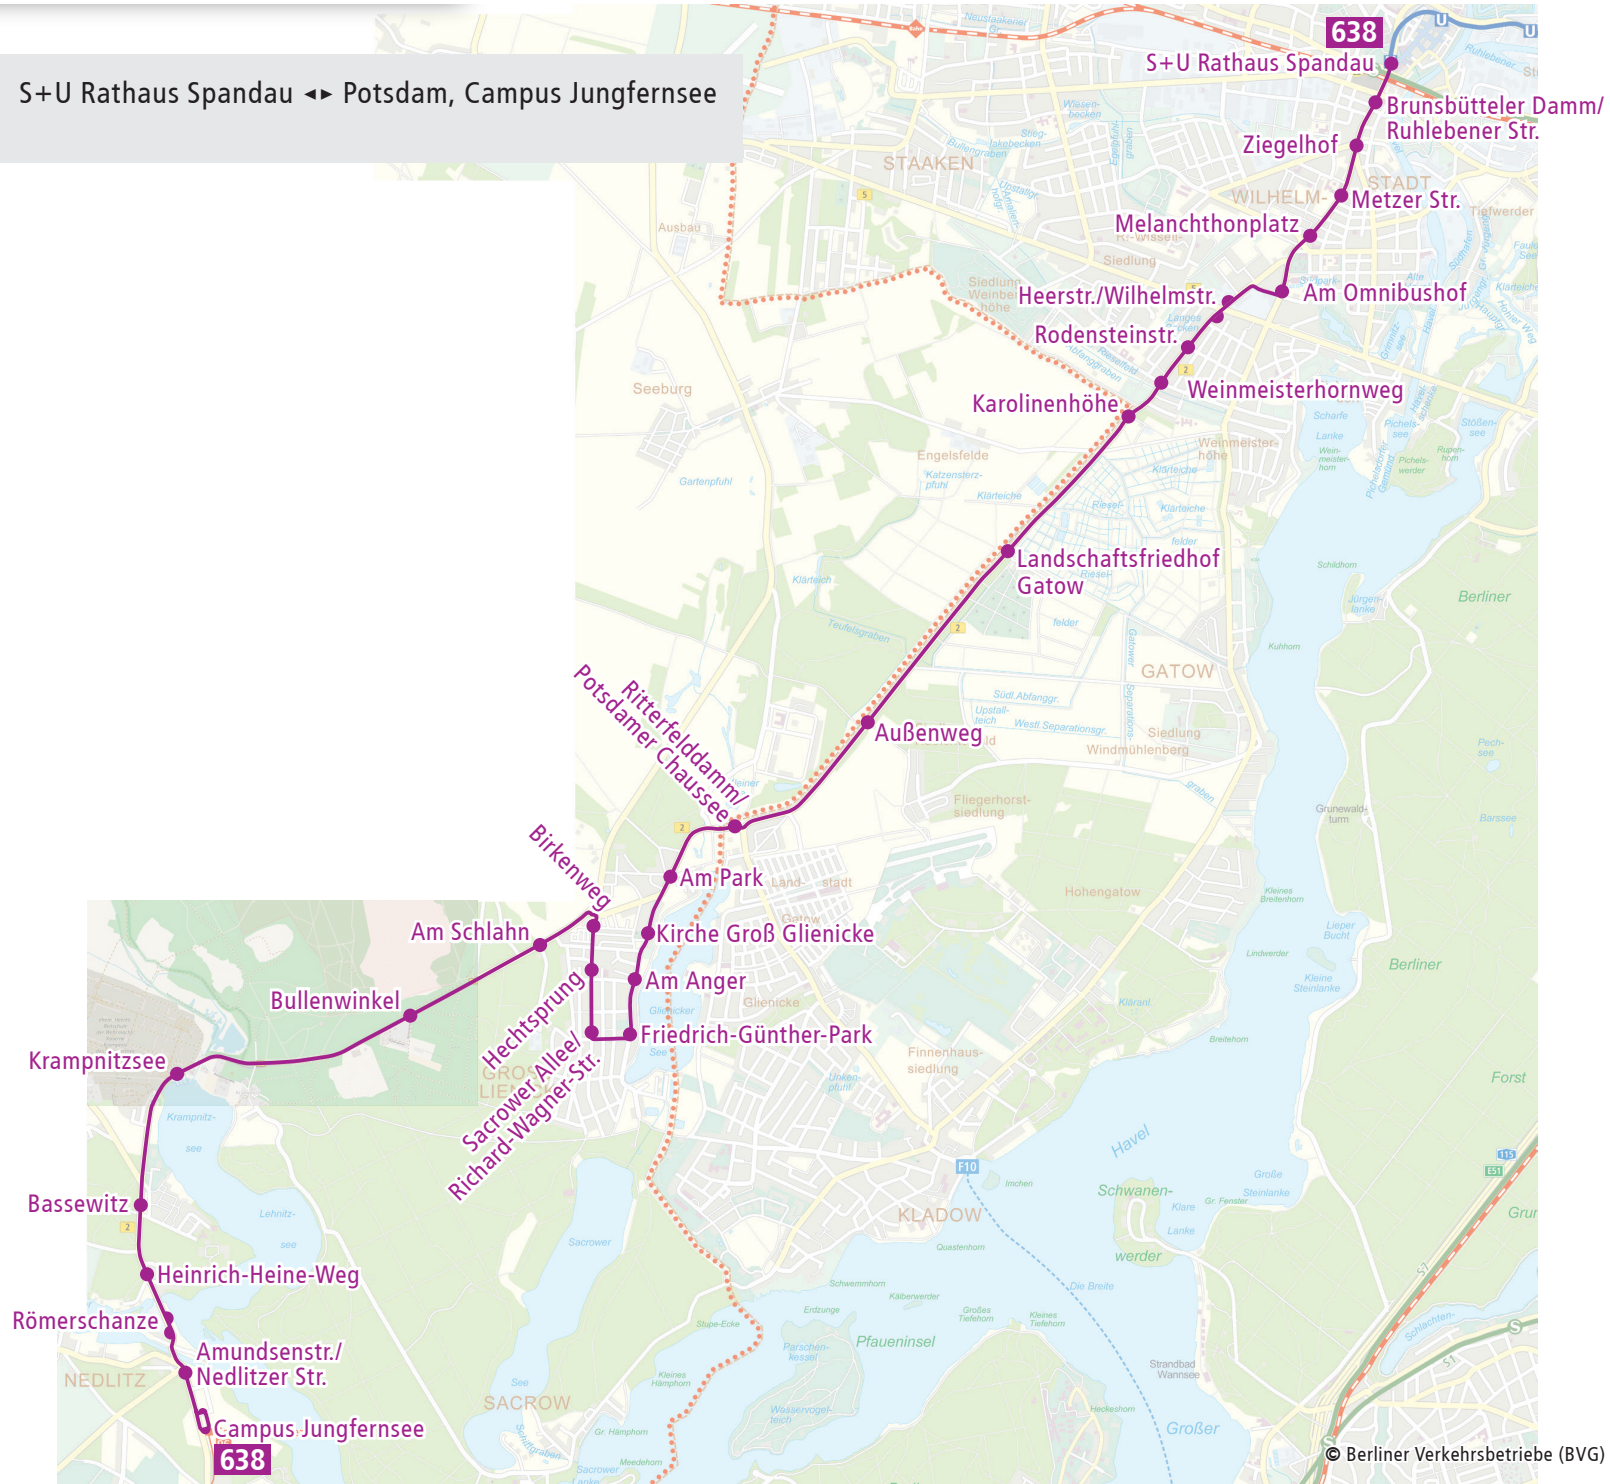

i Diese Linie wird von der BVG und ViP Verkehrsbetrieb Potsdam gemeinsam betrieben. Weitere Informationen zu dieser Linie erhalten Sie unter www.vip-potsdam.de

Linienweg: Altstädter Ring (Berlin) - Klosterstraße - Wilhelmstraße - Gatower Straße - Am Omnibushof - Wilhelmstraße - Potsdamer Chaussee - Potsdamer Chaussee (Groß Glienicke) - Glienicker Dorfstraße - Seepromenade - Richard-Wagner-Straße - Sacrower Allee - Potsdamer Chaussee - Potsdamer Chaussee (Dallgow-Döberitz) - Potsdamer Chaussee (Fahrland) - Am Wiesenrand (Neu-Fahrland) - Tschudistraße - Nedlitzer Straße (Potsdam) - Konrad-Zuse-Ring - Tram-Bus-Wendeschleife

	Mo - Fr ca.										
	5:30 - 6:00	6:00 - 9:00	9:00 - 9:30	9:30 - 13:00	13:00 - 13:30	13:30 - 18:00	18:00 - 18:30	18:30 - 21:00	21:00 - 21:30	21:30 - 22:30	22:30 - 23:00
S+U Rathaus Spandau ▶ Potsdam, Campus Jungfersee	-	20		30		20		30		60	
Potsdam, Campus Jungfersee ▶ S+U Rathaus Spandau	20		30		20		30		60		-

	Sa ca.						So ca.							
	7:00 - 8:00	8:00 - 9:00	9:00 - 10:00	10:00 - 18:30	18:30 - 19:00	19:00 - 22:30	22:30 - 23:00	7:00 - 8:00	8:00 - 9:00	9:00 - 10:00	10:00 - 18:30	18:30 - 19:00	19:00 - 22:30	22:30 - 23:00
S+U Rathaus Spandau ▶ Potsdam, Campus Jungfersee	-	60		30		60		-	60		30		60	
Potsdam, Campus Jungfersee ▶ S+U Rathaus Spandau	60		30		60		-	60		30		60		-

BUS 638 S+U Rathaus Spandau ↔ Potsdam, Campus Jungfersee

© Berliner Verkehrsbetriebe (BVG) Fahrgastinformation 2019