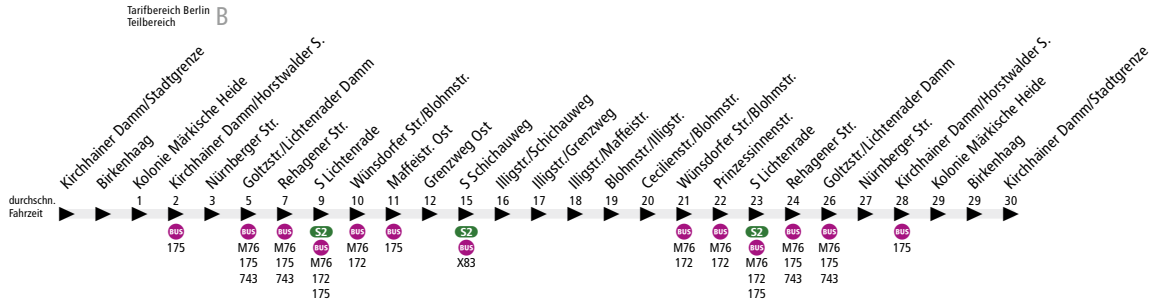

**BUS 275** Kirchhainer D./Stadtgrenze ▶ S Lichtenrade ▶ Illigstr.  
 ▶ S Lichtenrade ▶ Kirchhainer D./Stadtgrenze

www.BVG.de · info@bvg.de

Dieses Infoprodukt wurde mit außerordentlicher Sorgfalt erstellt. Dennoch können sich bei der Fülle des Materials Fehler einschleichen. Daher sind alle gemachten Angaben ohne Gewähr.  
 Great care went into creating this informational product. Given the volume of material, however, errors may be possible. All information here is therefore subject to change.