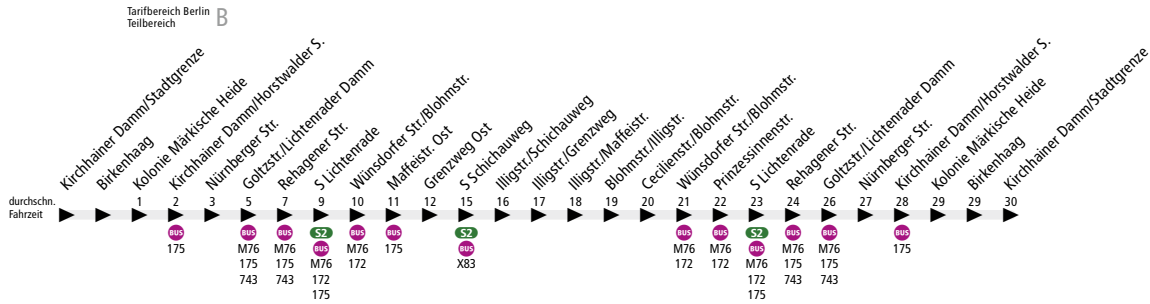

BUS 275 Kirchhainer D./Stadtgrenze ▶ S Lichtenrade ▶ Illigstr.
 ▶ S Lichtenrade ▶ Kirchhainer D./Stadtgrenze

www.BVG.de · info@bvg.de

Dieses Infoprodukt wurde mit außerordentlicher Sorgfalt erstellt. Dennoch können sich bei der Fülle des Materials Fehler einschleichen. Daher sind alle gemachten Angaben ohne Gewähr.
 Great care went into creating this informational product. Given the volume of material, however, errors may be possible. All information here is therefore subject to change.