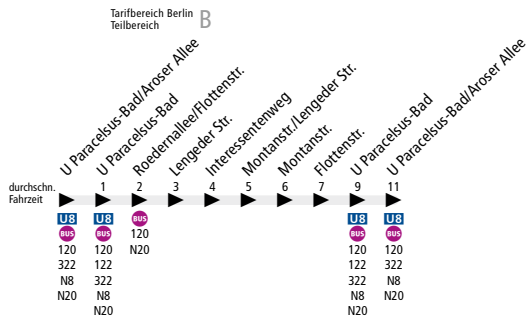

**BUS 320** Ringlinie: U Paracelsus-Bad ▶ Reinickendorf, Montanstr.  
▶ U Paracelsus-Bad

Linienweg: Lindauer Allee - Roedernallee - Lengeder Straße - Montanstraße - Flottenstraße - Roedernallee - Lindauer Allee

	Mo - Fr ca.		
	5:30 - 9:30	9:30 - 14:30	14:30 - 18:30
U Paracelsus-Bad ▶ Montanstr. ▶ U Paracelsus-Bad	20	Kein Betrieb	20

www.BVG.de · info@bvg.de

Dieses Infoprodukt wurde mit außerordentlicher Sorgfalt erstellt. Dennoch können sich bei der Fülle des Materials Fehler einschleichen. Daher sind alle gemachten Angaben ohne Gewähr.  
Great care went into creating this informational product. Given the volume of material, however, errors may be possible. All information here is therefore subject to change.