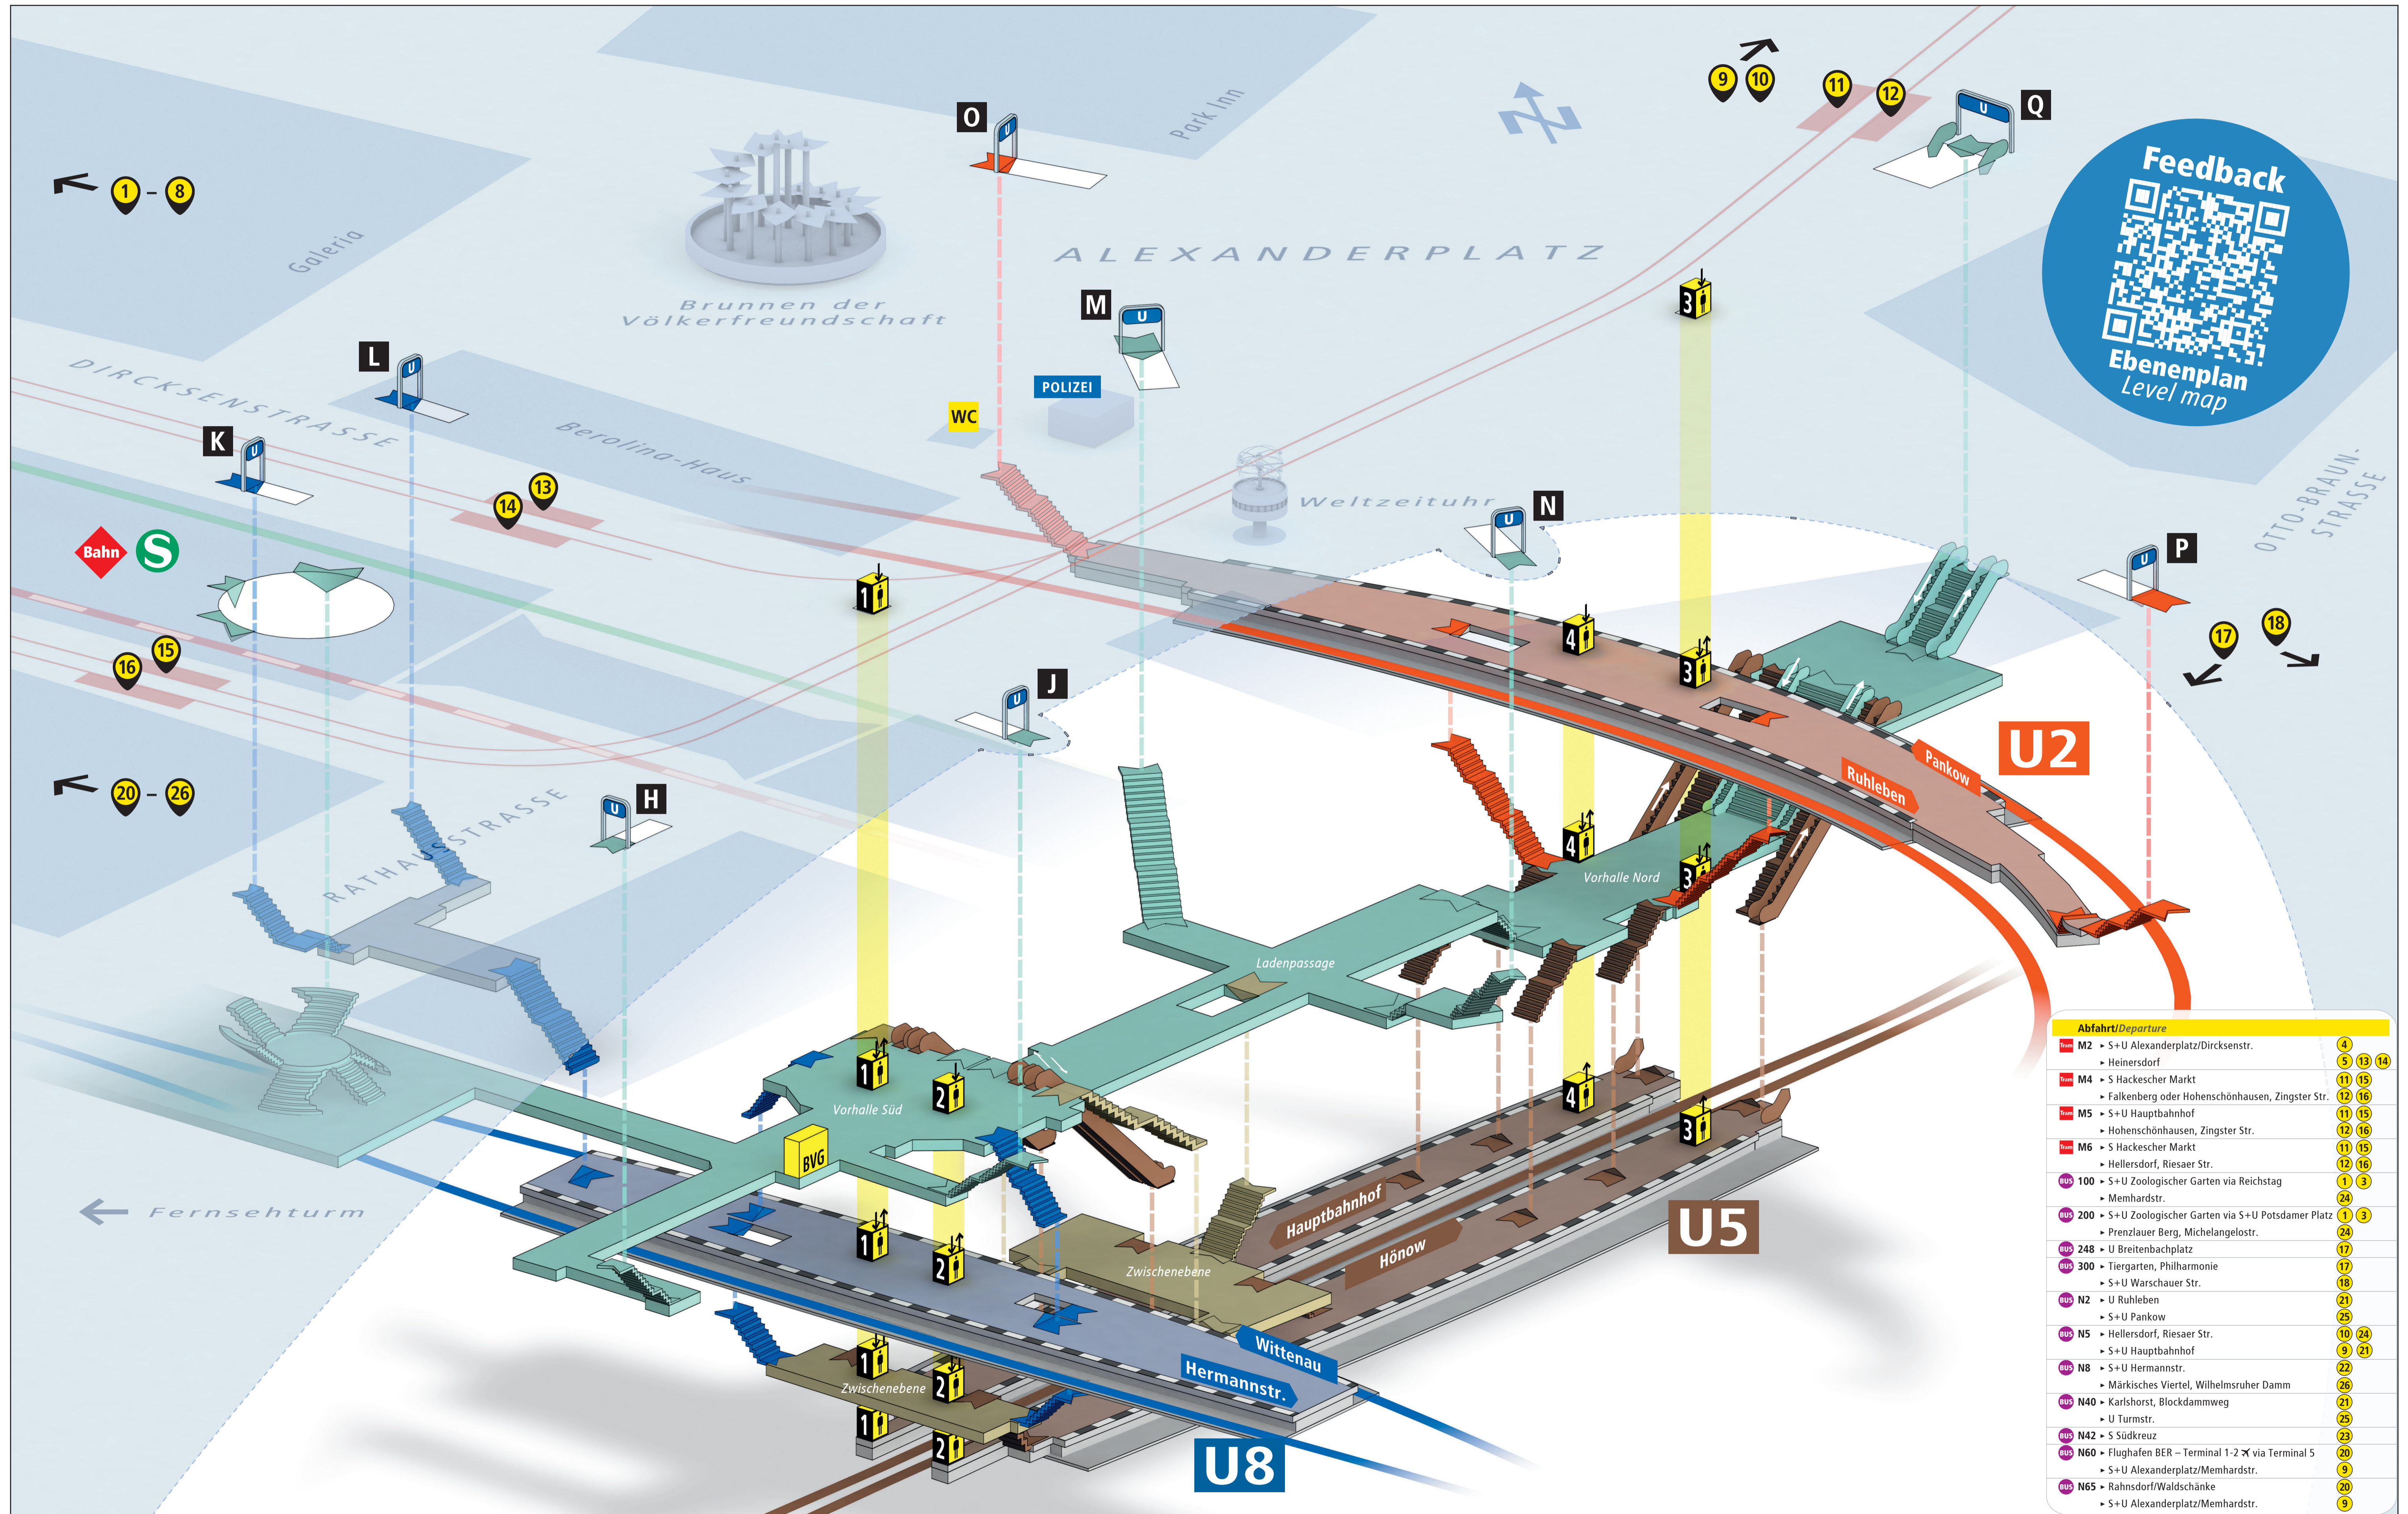

# Alexanderplatz

Abfahrt/Departure		
M2	S+U Alexanderplatz/Dircksenstr.	4
	→ Heinersdorf	5 13 14
M4	S Hackescher Markt	11 15
	→ Falkenberg oder Hohenschönhausen, Zingster Str.	12 16
M5	S+U Hauptbahnhof	11 15
	→ Hohenschönhausen, Zingster Str.	12 16
M6	S Hackescher Markt	11 15
	→ Hellersdorf, Rieser Str.	12 16
100	S+U Zoologischer Garten via Reichstag	1 3
	→ Memhardstr.	24
200	S+U Zoologischer Garten via S+U Potsdamer Platz	1 3
	→ Prenzlauer Berg, Michelangelostr.	24
248	U Breitenbachplatz	17
300	Tiergarten, Philharmonie	17
	→ S+U Warschauer Str.	18
N2	U Ruhleben	21
	→ S+U Pankow	25
N5	Hellersdorf, Rieser Str.	10 24
	→ S+U Hauptbahnhof	9 21
N8	S+U Hermannstr.	22
	→ Märkisches Viertel, Wilhelmsruher Damm	26
N40	Karlshorst, Blockdammweg	21
	→ U Turmstr.	25
N42	S Südkreuz	23
N60	Flughafen BER – Terminal 1-2 X via Terminal 5	20
	→ S+U Alexanderplatz/Memhardstr.	9
N65	Rahnsdorf/Waldschänke	20
	→ S+U Alexanderplatz/Memhardstr.	9