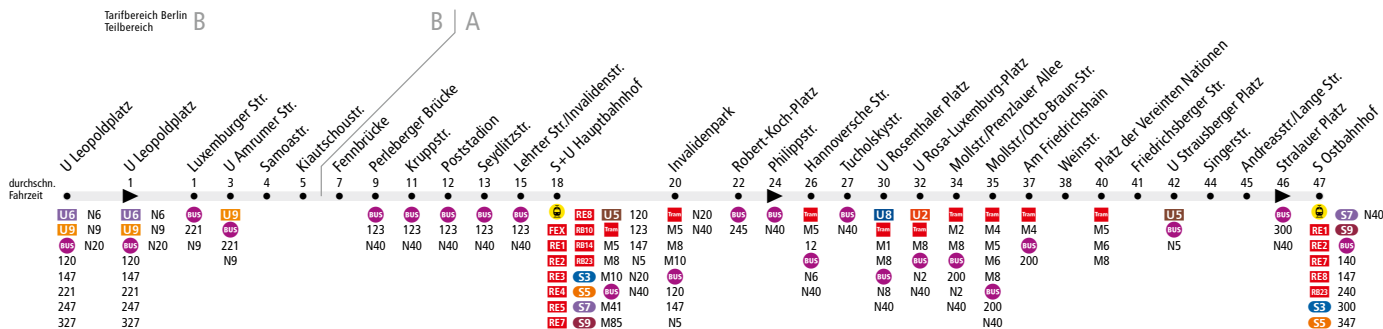

# BUS 142 (U Leopoldplatz ↔) S+U Hauptbahnhof ↔ S Ostbahnhof

## Umleitung seit 4. Juli 2024 für ca. 6 Monate!

Wegen Bauarbeiten des Stromversorgers im Bereich Tegeler Straße wird die Linie in beiden Fahrrichtungen umgeleitet.

### Fahrrichtung U Leopoldplatz

Zwischen den Haltestellen Fennbrücke und Samoastr. wird die Linie via Samostraße umgeleitet. Die Haltestelle Kiatschoustr. wird in die Samostraße verlegt.

### Fahrrichtung S Ostbahnhof

Zwischen den Haltestellen U Amrumer Str. und Fennbrücke wird die Linie via Samostraße umgeleitet. Die Haltestelle Kiatschoustr. wird in die Samostraße verlegt.

Linienweg: Schulstraße - Leopoldplatz (zurück: Leopoldplatz - Müllerstraße - Nazarethkirchstraße - Turiner Straße - Schulstraße) - Luxemburger Straße - Augustenburger Platz - Torfstraße - Sprengelstraße - Tegeler Straße - Lynarstraße - Nordufer - Fennbrücke - Perleberger Straße - Lehrter Straße - Invalidenstraße - Luisenstraße - Hannoversche Straße - Torstraße - Rosenthaler Platz - Torstraße - Mollstraße - Otto-Braun-Straße - Am Friedrichshain - Friedenstraße - Platz der Vereinten Nationen - Landsberger Allee - Friedrichsberger Straße - Lebuser Straße - Andreasstraße - Am Ostbahnhof (zurück: Am Ostbahnhof - Straße der Pariser Kommune - Stralauer Platz - Andreasstraße)