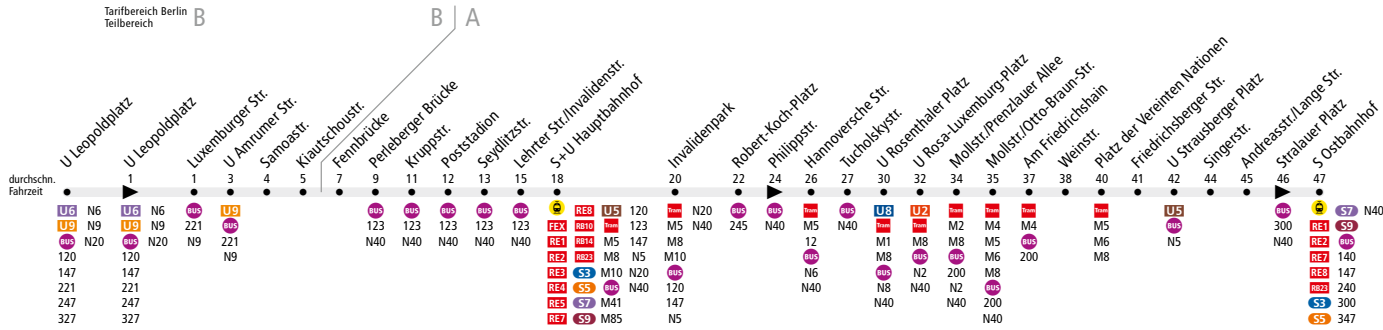

BUS 142 (U Leopoldplatz ↔) S+U Hauptbahnhof ↔ S Ostbahnhof

Linienweg: Schulstraße - Leopoldplatz (zurück: Leopoldplatz - Müllerstraße - Nazarethkirchstraße - Turiner Straße - Schulstraße) - Luxemburger Straße - Augustenburger Platz - Torfstraße - Sprengelstraße - Tegeler Straße - Lynarstraße - Nordufer - Fennbrücke - Perleberger Straße - Lehrter Straße - Invalidenstraße - Luisenstraße - Hannoversche Straße - Torstraße - Rosenthaler Platz - Torstraße - Mollstraße - Otto-Braun-Straße - Am Friedrichshain - Friedenstraße - Platz der Vereinten Nationen - Landsberger Allee - Friedenstraße - Friedrichsberger Straße - Lebuser Straße - Andreasstraße - Am Ostbahnhof (zurück: Am Ostbahnhof - Straße der Pariser Kommune - Stralauer Platz - Andreasstraße)

	Mo - Fr ca.			Sa ca.			So ca.
	4:30 - 6:00	6:00 - 22:00	22:00 - 0:30	5:30 - 10:00	10:00 - 22:00	22:00 - 0:30	7:00 - 0:30
U Leopoldplatz ▶ S+U Hauptbahnhof	-	20	-	-	20	-	-
S+U Hauptbahnhof ▶ S Ostbahnhof	-	20	-	-	20	-	20
S Ostbahnhof ▶ S+U Hauptbahnhof	-	20	-	-	20	-	20
S+U Hauptbahnhof ▶ U Leopoldplatz	-	20	-	-	20	-	-