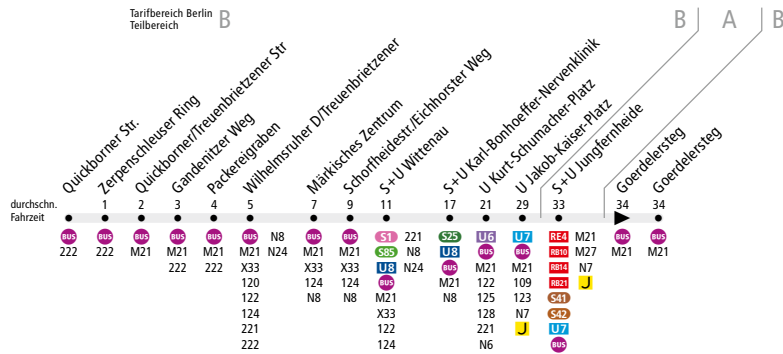

BUS X21 Märkisches Viertel, Quickborner Str.
 ↳ S+U Jungfernheide

ExpressBus

Linienweg: Quickborner Straße - Treuenbrietener Straße - Wilhelmsruher Damm - Oranienburger Straße - Ollenhauerstraße - Kurt-Schumacher-Platz - Kurt-Schumacher-Damm - BAB A111 - Kurt-Schumacher-Damm - Jakob-Kaiser-Platz - Tegeler Weg - Max-Dohrn-Straße - Lise-Meitner-Straße

	Mo-Fr ca.					Sa ca.					So ca.
	5:00 - 6:30	6:30 - 7:00	7:00 - 18:30	18:30 - 19:00	19:00 - 21:00	9:00 - 9:30	9:30 - 10:00	10:00 - 18:00	18:00 - 18:30	18:30 - 21:00	9:00 - 21:00
Quickborner Str. ▶ S+U Jungfernheide	20	10	20	20	20	10	20	20	20	20	20
S+U Jungfernheide ▶ Quickborner Str.	20	10	20	20	20	10	20	20	20	20	20