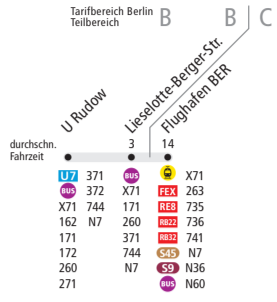

ExpressBus

Ab 15. Dezember 2024

**Kleine Fahrplanänderungen.** Auf dieser Linie kommt es zu Anpassungen am Fahrplan. Abfahrtszeiten können sich ändern.

Linienweg: Neuköllner Straße - Waltersdorfer Chaussee - Waltersdorfer Chaussee (Schönefeld) - Altglienicker Chaussee - Autobahn A113 - Schönfelder Allee - Hugo-Junkers-Ring - August-Heinrich-Euler-Straße - Melli-Beese-Ring (zurück Melli-Beese-Ring - Schönfelder Allee)

	Mo - Fr ca.					
U Rudow → Flughafen BER	4:30 - 5:00	5:00 - 6:00	6:00 - 6:30	6:30 - 21:00	21:00 - 21:30	21:30 - 0:00
	20			10/5/5	20	
Flughafen BER → U Rudow	-	20		10/5/5	20	

	Sa ca.						So ca.					
U Rudow → Flughafen BER	5:30 - 6:00	6:00 - 9:00	9:00 - 9:30	9:30 - 21:00	21:00 - 21:30	21:30 - 0:00	7:00 - 7:30	7:30 - 12:00	12:00 - 12:30	12:30 - 19:00	19:00 - 19:30	19:30 - 00:00
	20	10/5/5		20		20	20		10/5/5		20	
Flughafen → U Rudow	-	20		10/5/5	20	-	20		10/5/5		20	