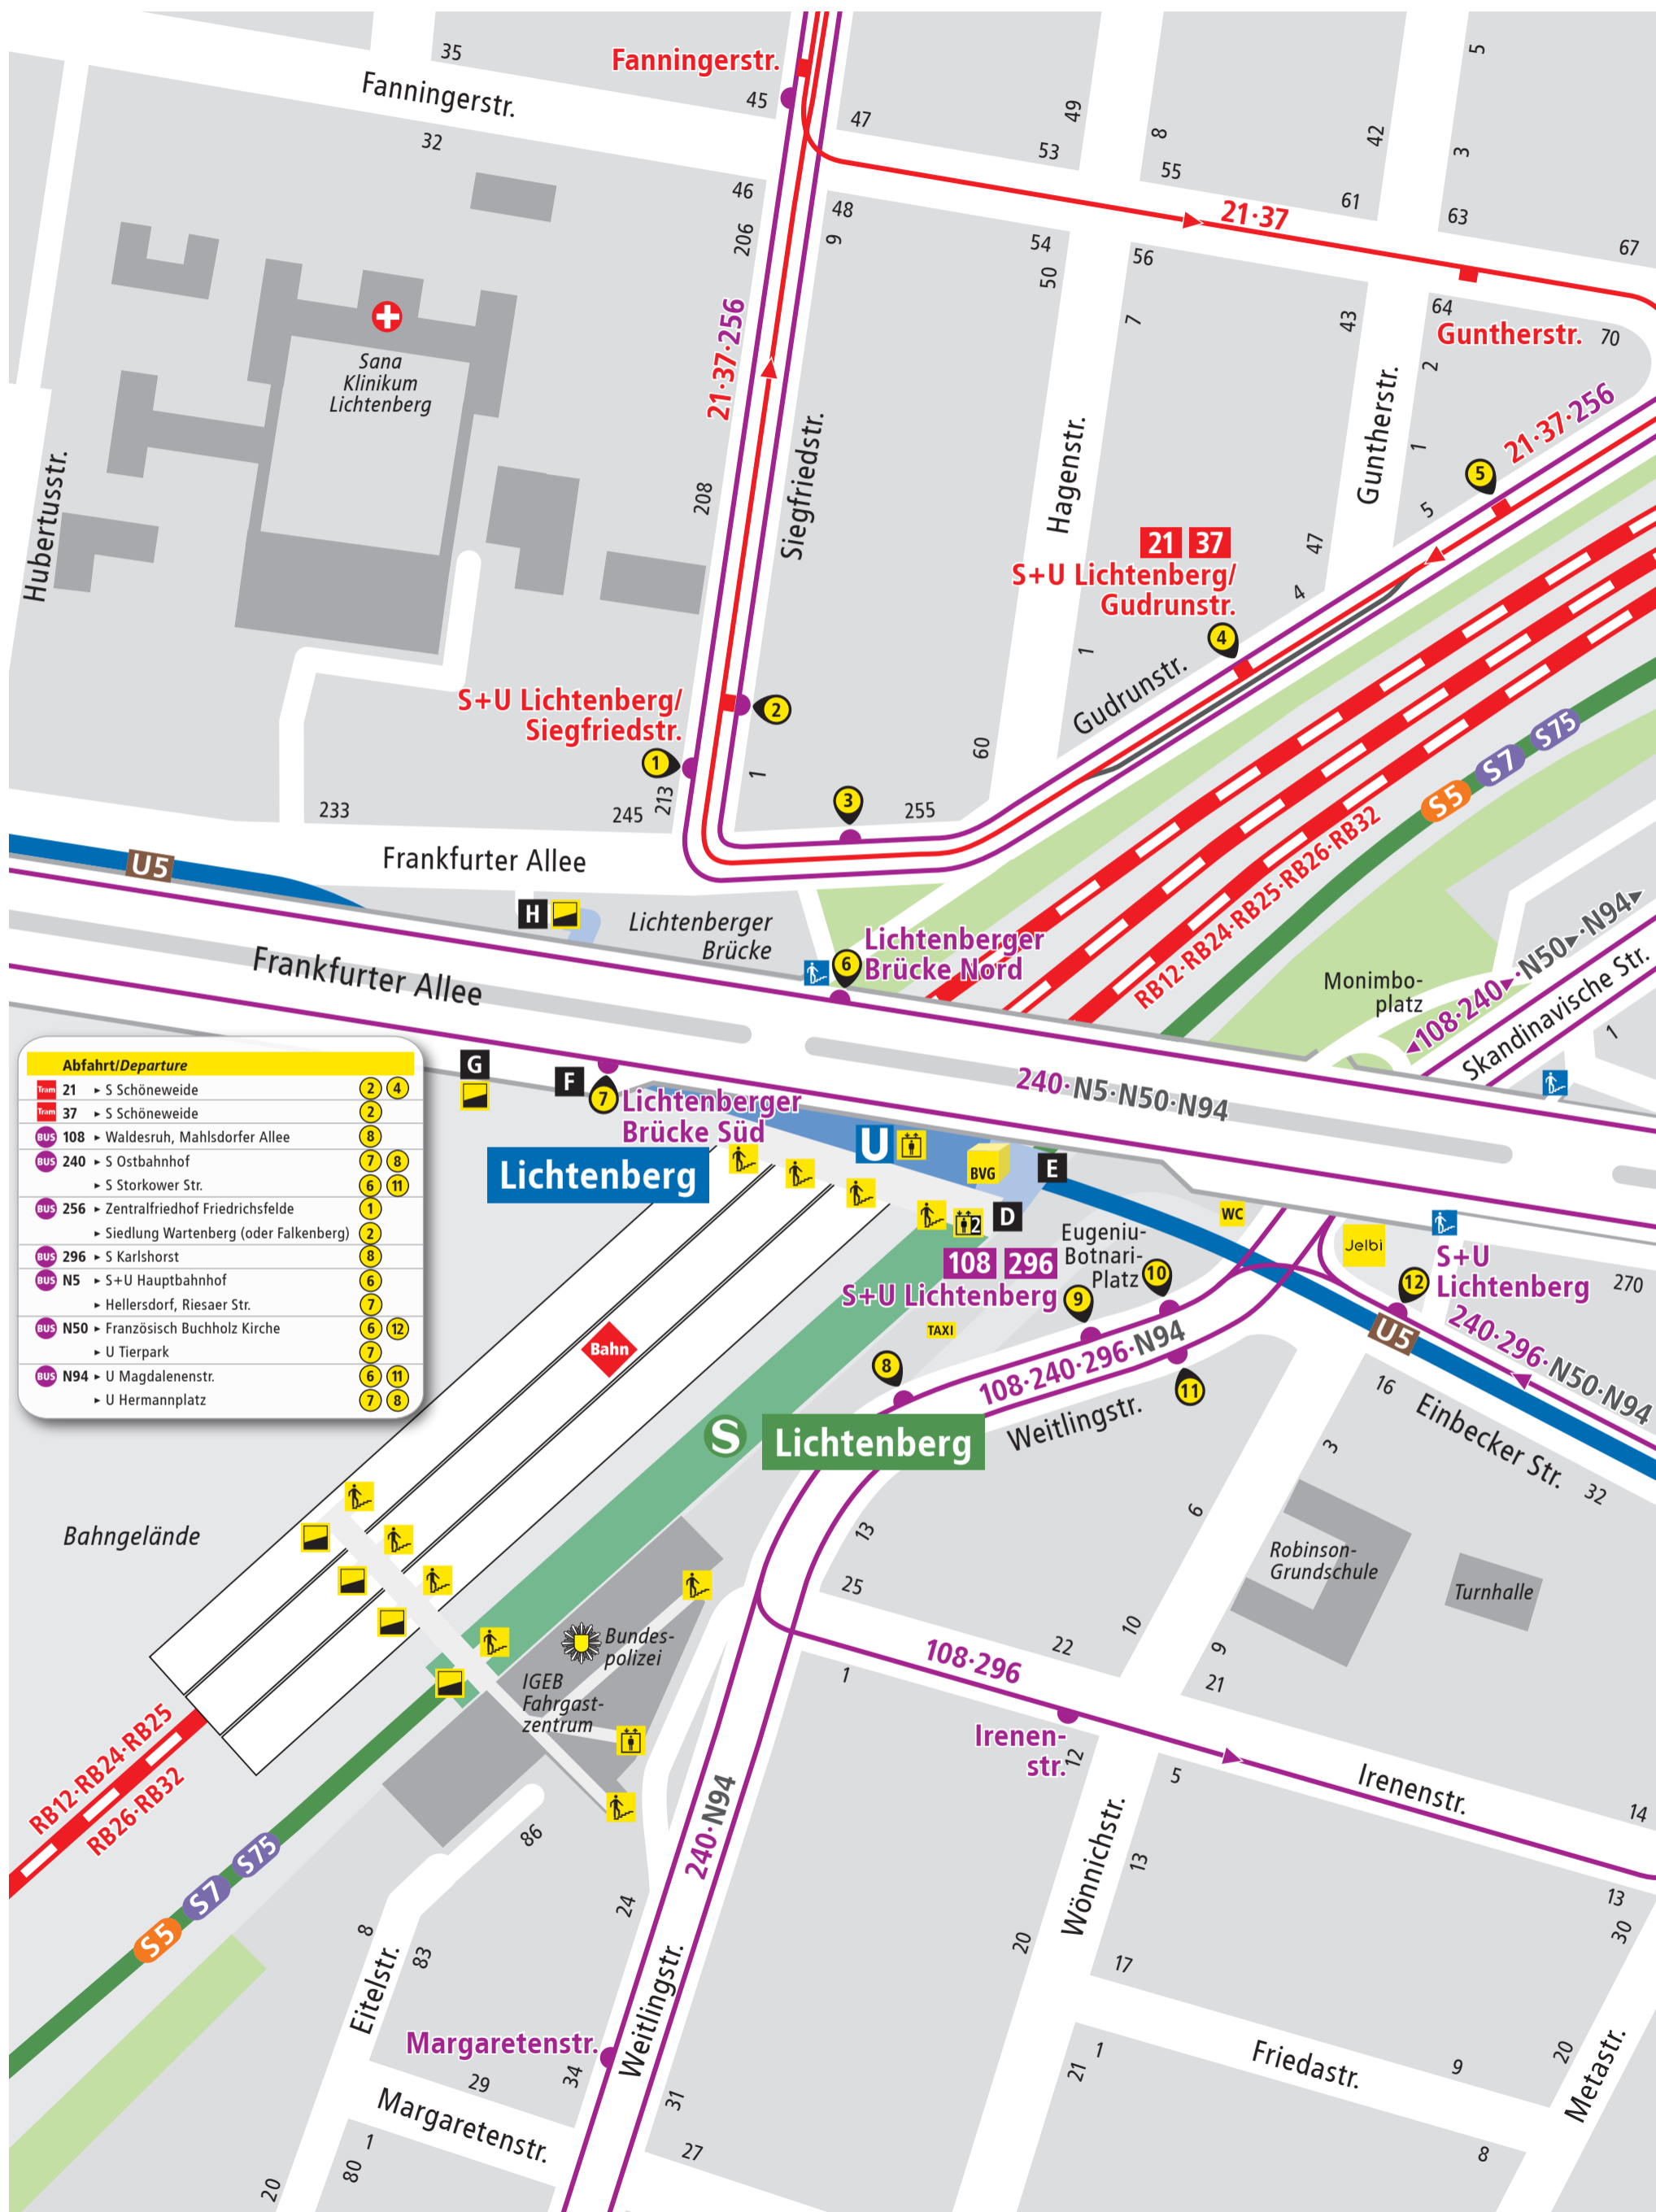

Lichtenberg

Abfahrt/Departure	
Tram 21	→ S Schönevide (2, 4)
Tram 37	→ S Schönevide (2)
Bus 108	→ Waldesruh, Mahlsdorfer Allee (8)
Bus 240	→ S Ostbahnhof (7, 8)
	→ S Storkower Str. (6, 11)
Bus 256	→ Zentralfriedhof Friedrichsfelde (1)
	→ Siedlung Wartenberg (oder Falkenberg) (2)
Bus 296	→ S Karlshorst (8)
Bus N5	→ S+U Hauptbahnhof (6)
	→ Hellersdorf, Riesaer Str. (7)
Bus N50	→ Französisch Buchholz Kirche (6, 12)
	→ U Tierpark (7)
Bus N94	→ U Magdalenenstr. (6, 11)
	→ U Hermannplatz (7, 8)