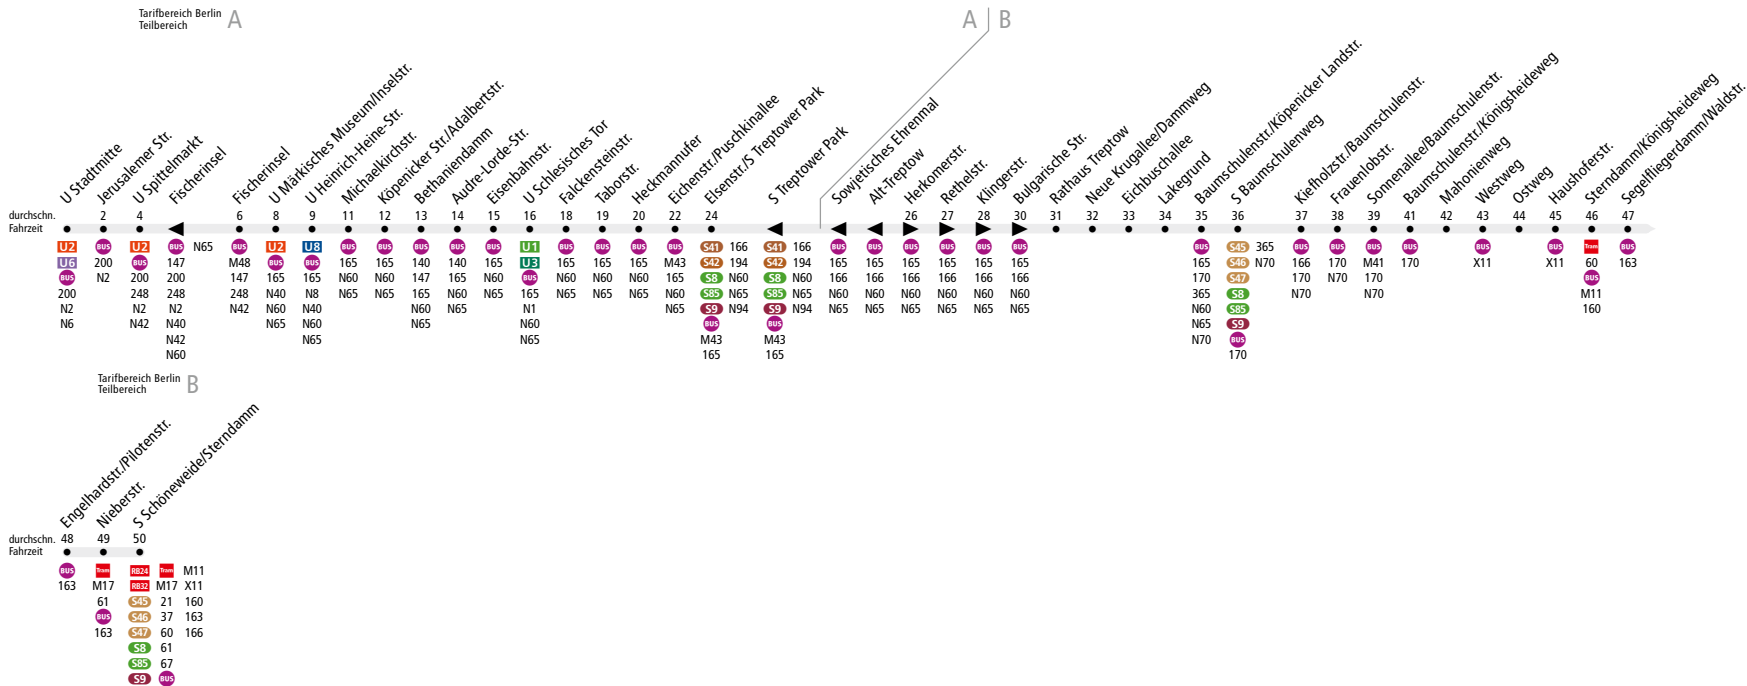

BUS 265 (U Stadtmitte ↔) U Märkisches Museum
↔ S Schöneweide

i Bitte beachten!

Die Linie verkehrt derzeit nicht auf dem Streckenabschnitt U Stadtmitte ↔ U Märkisches Museum!

i Ab 26. April 2024

Haltestellenumbenennung. Auf Grund der Umbenennung eines Teiles der Kreuzberger Manteuffelstraße in Audre-Lorde-Straße erfolgt eine Haltestellenumbenennung:

Die Haltestelle Manteuffelstr./Köpenicker Str. erhält den Namen **Audre-Lorde-Str.**

Linienweg: Krausenstraße - Charlottenstraße - Leipziger Straße (zurück: Leipziger Straße - Friedrichstraße - Krausenstraße) - Spittelmarkt - Gertraudenstraße - Fischerinsel - Wallstraße - Inselstraße - Köpenicker Straße - Schlesische Straße - Vor dem Schlesischen Tor - Puschkinallee - Bouchéstraße - Puschkinallee (zurück: Puschkinallee) - Elsenstraße - Am Treptower Park - Bulgarische Straße - Neue Krugallee (zurück: Neue Krugallee - Alt-Treptow - Puschkinallee) - Baumschulenstraße - Königsheideweg - Segelfliegerdamm - Engelhardstraße - Nieberstraße - Groß-Berliner Damm (zurück: Groß-Berliner Damm - Pilotenstraße - Engelhardstraße) - Sterndamm - Wendeschleife S Schöneweide/Sterndamm

	Mo-Fr ca.			Sa ca.			So ca.		
	4:30 - 7:00	7:00 - 23:00	23:00 - 0:30	5:30 - 9:00	9:00 - 23:00	23:00 - 0:30	7:00 - 12:00	12:00 - 19:00	19:00 - 0:30
U Märkisches Museum/Inselstr. ▶ U Schlesisches Tor	-	20	-	-	20	-	-	20	-
U Schlesisches Tor ▶ Elsenstraße/S Treptower Park	-	20	-	-	20	-	-	20	-
Elsenstraße/S Treptower Park ▶ Baumschulenstr./Neue Krugallee		20			20			20	
Baumschulenstr./Neue Krugallee ▶ S Schöneweide/Sterndamm		20			20			20	
S Schöneweide/Sterndamm ▶ Baumschulenstr./Neue Krugallee		20			20			20	
Baumschulenstr./Neue Krugallee ▶ Elsenstraße/S Treptower Park		20			20			20	
Elsenstraße/S Treptower Park ▶ U Schlesisches Tor	-	20	-	-	20	-	-	20	-
U Schlesisches Tor ▶ U Märkisches Museum	-	20	-	-	20	-	-	20	-