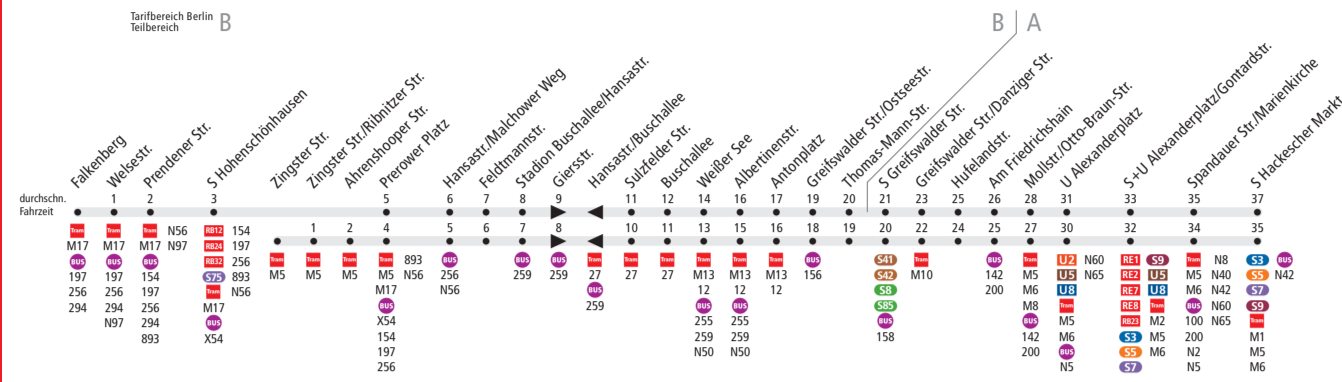

MetroTram

Linienweg: Wendeschleife Falkenberg - Falkenberger Chaussee - Prerower Platz oder Zingster Straße - Prerower Platz - Falkenberger Chaussee - HansasträÙe - Buschallee - Berliner Allee - Antonplatz - Greifswalder Straße - Otto-Braun-StraÙe - Wadzeckstraße - Bernhard-WeiÙ-StraÙe - Alexanderplatz - Gontardstraße - Karl-Liebknecht-StraÙe - Spandauer Straße - Henriette-Herz-Platz (zurück: Spandauer Straße)

Table with columns for time intervals (0:30-1:00, 1:00-4:30, etc.) and rows for route segments (Falkenberg -> Prerower Platz, Zingster Str. -> Prerower Platz, etc.) under the heading 'Mo - Do ca.'

* in den Sommerferien im 8-Minuten-Takt; ** in den Sommerferien im 4-Minuten-Takt; *** in allen Ferien im 6/7/7-Takt
° in allen Ferien im 10-Minuten-Takt; °° in den Sommerferien im 20-Minuten-Takt; °°° in den Sommerferien im 13-Minuten-Takt; ^ in den Sommerferien im 6/7/7-Takt

Table with columns for time intervals (0:30-1:00, 1:00-4:30, etc.) and rows for route segments under the heading 'Fr ca.'

* in den Sommerferien im 8-Minuten-Takt; ** in den Sommerferien im 4-Minuten-Takt; *** in allen Ferien im 6/7/7-Takt
° in allen Ferien im 10-Minuten-Takt; °° in den Sommerferien im 20-Minuten-Takt; °°° in den Sommerferien im 13-Minuten-Takt; ^ in den Sommerferien im 6/7/7-Takt

Table with columns for time intervals (0:30-1:00, 1:00-1:30, 1:30-5:00, etc.) and rows for route segments under the heading 'Sa ca.'

Table with columns for time intervals (0:30-1:00, 1:00-1:30, 1:30-5:30, etc.) and rows for route segments under the heading 'So ca.'