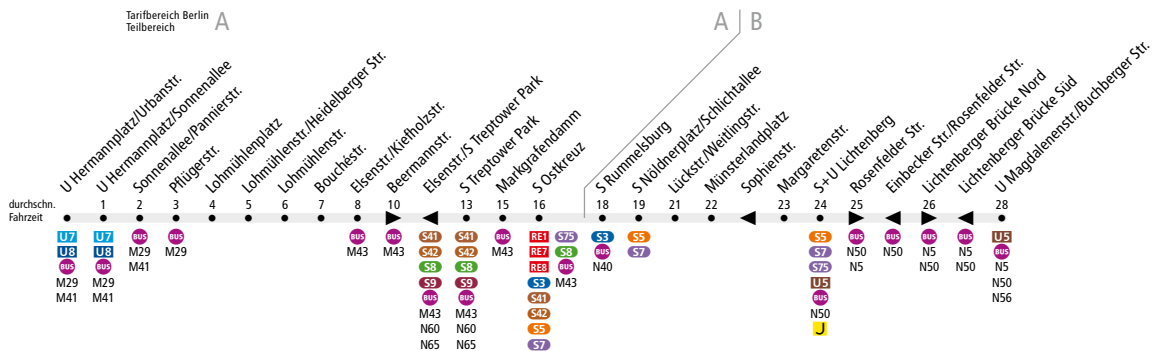

BUS N94 U Hermannplatz ◀▶ U Magdalenenstr.

Linienweg: Urbanstraße - Hermannplatz - Sonnenallee - Pannierstraße - Maybachufer - Lohmühlenplatz - Lohmühlenstraße - Karl-Kunger-Straße - Eisenstraße - An den Treptowers - Markgrafendamm - Hauptstraße - Karlshorster Straße - Nöldnerstraße - Nöldnerplatz - Lückstraße - Weitlingstraße - Skandinavische Straße - Rosenfelder Straße (zurück: Rosenfelder Straße - Einbecker Straße - Weitlingstraße) - Frankfurter Allee

	Nächte So/Mo - Do/Fr ca.	Nacht Fr/Sa ca.	Nacht Sa/So ca.	
	0:30 - 4:00	0:30 - 5:00	0:30 - 6:30	6:30 - 7:00
U Hermannplatz ▶ Atzpodienstr./U Magdalenenstr.	30	30	30	
Atzpodienstr./U Magdalenenstr. ▶ U Hermannplatz	30	30	30	-