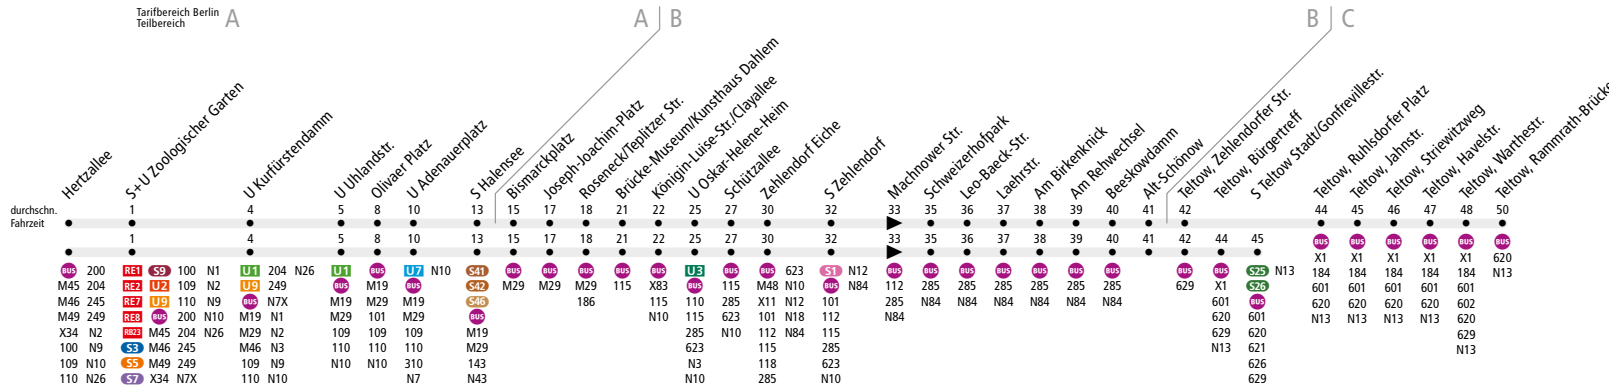

BUS X10 S+U Zoologischer Garten ◀ Teltow, Rammrath-Brücke (oder S Teltow Stadt)

ExpressBus

Linienweg: Hertzallee - Hardenbergplatz - Joachimstaler Straße - Kurfürstendamm - Adenauerplatz - Hubertusallee - Bismarckplatz - Hubertusallee - Teplitzer Straße - Clayallee - Teltower Damm - Zehlendorfer Straße (Teltow) - Hollandweg - Potsdamer Straße (zurück Potsdamer Straße - Ruhlsdorfer Platz - Berliner Straße - Zehlendorfer Straße) - Warthestraße - Am Teltowkanal oder Potsdamer Straße - Ruhlsdorfer Platz (zurück: Ruhlsdorfer Platz - Berliner Straße - Zehlendorfer Straße) - Mahlower Straße - Gonfrevillestraße

	Mo - Fr ca.										
	5:30 - 6:00	6:00 - 6:30	6:30 - 7:00	7:00 - 9:30	9:30 - 13:00	13:00 - 18:30	18:30 - 19:00	19:00 - 20:00	20:00 - 21:00	21:00 - 23:00	23:00 - 0:00
S+U Zoologischer Garten ▶ Zehlendorf Eiche	20				10					20	
Zehlendorf Eiche ▶ Am Rehwechel*	20				10				20		-
Am Rehwechel* ▶ Teltow, Zehlendorfer Str.		20		10	20	10		20		60	-
Teltow, Zehlendorfer Str. ▶ Teltow, Rammrath-Brücke		20		10			20			60	-
Teltow, Zehlendorfer Str. ▶ S Teltow Stadt/Gonfrevillestr.				20		20					
S Teltow Stadt/Gonfrevillestr. ▶ Teltow, Zehlendorfer Str.				20			20				
Teltow, Rammrath-Brücke ▶ Teltow, Zehlendorfer Str.					20					60	-
Teltow, Zehlendorfer Str. ▶ Am Rehwechel*		20		10	20			20		60	-
Am Rehwechel* ▶ Zehlendorf Eiche		20						10		20	-
Zehlendorf Eiche ▶ S+U Zoologischer Garten		20					10				20

* an der Haltestelle Am Rehwechel endende/beginnende Wagen fahren von/bis Andrézeile

	Sa ca.										So ca.					
	6:30 - 7:00	7:00 - 7:30	7:30 - 8:30	8:30 - 9:00	9:00 - 11:30	11:30 - 12:00	12:00 - 19:00	19:00 - 20:00	20:00 - 22:30	22:30 - 23:00	23:00 - 0:00	8:30 - 9:00	9:00 - 9:30	9:30 - 21:00	21:00 - 21:30	21:30 - 0:00
S+U Zoologischer Garten ▶ Zehlendorf Eiche		60			20	10			20				60		20	
Zehlendorf Eiche ▶ Am Rehwechel*		60			20	10			20				60	20		-
Am Rehwechel* ▶ Teltow, Zehlendorfer Str.			60			20			60				60			-
Teltow, Zehlendorfer Str. ▶ Teltow, Rammrath-Brücke			60			20			60				60			-
Teltow, Zehlendorfer Str. ▶ S Teltow Stadt/Gonfrevillestr.																
S Teltow Stadt/Gonfrevillestr. ▶ Teltow, Zehlendorfer Str.																
Teltow, Rammrath-Brücke ▶ Teltow, Zehlendorfer Str.			60			20			60				60			-
Teltow, Zehlendorfer Str. ▶ Am Rehwechel*			60			20			60				60			-
Am Rehwechel* ▶ Zehlendorf Eiche				60	20	10			20					20		-
Zehlendorf Eiche ▶ S+U Zoologischer Garten				60	20	10			20						20	

* an der Haltestelle Am Rehwechel endende/beginnende Wagen fahren von/bis Andrézeile

www.BVG.de · info@bvg.de

Dieses Infoprodukt wurde mit außerordentlicher Sorgfalt erstellt. Dennoch können sich bei der Fülle des Materials Fehler einschleichen. Daher sind alle gemachten Angaben ohne Gewähr.
Great care went into creating this informational product. Given the volume of material, however, errors may be possible. All information here is therefore subject to change.

Gültig ab/Valid as of: 22. April 2024

Redaktionsschluss/Print deadline: 15. April 2024
© BVG Bereich Angebot
Fahrgastinformation