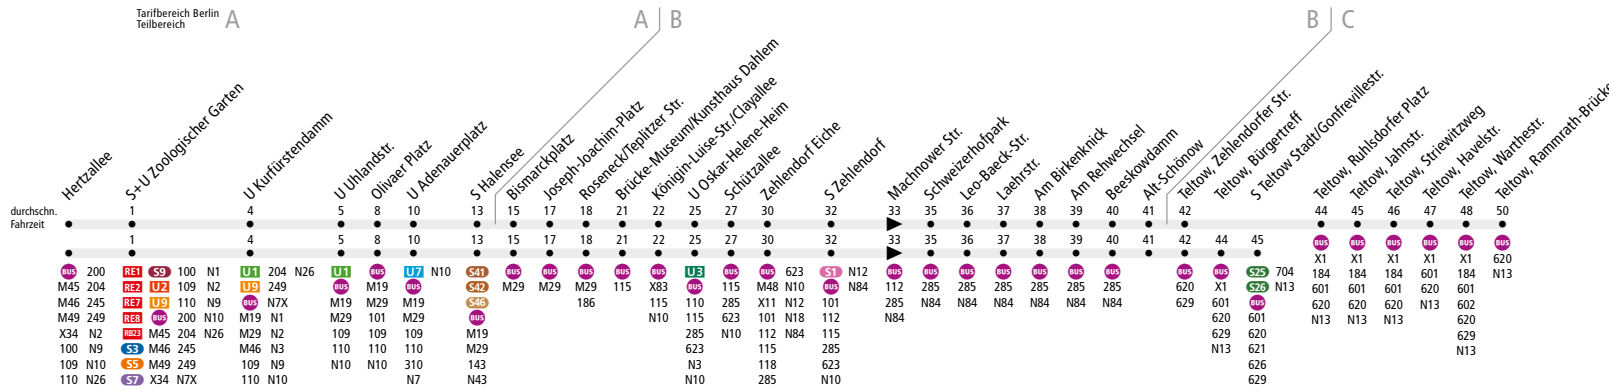

BUS X10 S+U Zoologischer Garten ◀ Teltow, Rammrath-Brücke (oder S Teltow Stadt)

ExpressBus

Linienweg: Hertzallee - Hardenbergplatz - Joachimstaler Straße - Kurfürstendamm - Adenauerplatz - Kurfürstendamm - Rathenauplatz - Hubertusallee - Bismarckplatz - Hubertusallee - Teplitzer Straße - Clayallee - Teltower Damm - Zehlendorfer Straße (Teltow) - Hollandweg - Potsdamer Straße (zurück Potsdamer Straße - Ruhlsdorfer Platz - Berliner Straße - Zehlendorfer Straße) - Warthestraße - Am Teltowkanal oder Potsdamer Straße - Ruhlsdorfer Platz (zurück: Ruhlsdorfer Platz - Berliner Straße - Zehlendorfer Straße) - Mahlower Straße - Gonfrevillestraße

	Mo - Fr ca.										
	5:30 - 6:00	6:00 - 6:30	6:30 - 7:00	7:00 - 9:30	9:30 - 13:00	13:00 - 18:30	18:30 - 19:00	19:00 - 20:00	20:00 - 21:00	21:00 - 23:00	23:00 - 0:00
S+U Zoologischer Garten ▶ Zehlendorf Eiche	20				10					20	
Zehlendorf Eiche ▶ Am Rehwechel*	20				10				20		-
Am Rehwechel* ▶ Teltow, Zehlendorfer Str.		20		10	20	10		20		60	-
Teltow, Zehlendorfer Str. ▶ Teltow, Rammrath-Brücke		20		10			20			60	-
Teltow, Zehlendorfer Str. ▶ S Teltow Stadt/Gonfrevillestr.				20		20					
S Teltow Stadt/Gonfrevillestr. ▶ Teltow, Zehlendorfer Str.				20			20				
Teltow, Rammrath-Brücke ▶ Teltow, Zehlendorfer Str.					20					60	-
Teltow, Zehlendorfer Str. ▶ Am Rehwechel*		20		10	20			20		60	-
Am Rehwechel* ▶ Zehlendorf Eiche		20						10		20	-
Zehlendorf Eiche ▶ S+U Zoologischer Garten		20						10			20

* an der Haltestelle Am Rehwechel endende/beginnende Wagen fahren von/bis Andrézeile

	Sa ca.										So ca.					
	6:30 - 7:00	7:00 - 7:30	7:30 - 8:30	8:30 - 9:00	9:00 - 11:30	11:30 - 12:00	12:00 - 19:00	19:00 - 20:00	20:00 - 22:30	22:30 - 23:00	23:00 - 0:00	8:30 - 9:00	9:00 - 9:30	9:30 - 21:00	21:00 - 21:30	21:30 - 0:00
S+U Zoologischer Garten ▶ Zehlendorf Eiche		60			20	10			20				60		20	
Zehlendorf Eiche ▶ Am Rehwechel*		60			20	10			20				60	20		-
Am Rehwechel* ▶ Teltow, Zehlendorfer Str.			60			20			60					60		-
Teltow, Zehlendorfer Str. ▶ Teltow, Rammrath-Brücke			60			20			60					60		-
Teltow, Zehlendorfer Str. ▶ S Teltow Stadt/Gonfrevillestr.																
S Teltow Stadt/Gonfrevillestr. ▶ Teltow, Zehlendorfer Str.																
Teltow, Rammrath-Brücke ▶ Teltow, Zehlendorfer Str.			60			20			60					60		-
Teltow, Zehlendorfer Str. ▶ Am Rehwechel*			60			20			60					60		-
Am Rehwechel* ▶ Zehlendorf Eiche				60	20		10		20						20	-
Zehlendorf Eiche ▶ S+U Zoologischer Garten				60	20		10		20						20	-

* an der Haltestelle Am Rehwechel endende/beginnende Wagen fahren von/bis Andrézeile

www.BVG.de · info@bvg.de

Dieses Infoprodukt wurde mit außerordentlicher Sorgfalt erstellt. Dennoch können sich bei der Fülle des Materials Fehler einschleichen. Daher sind alle gemachten Angaben ohne Gewähr.
Great care went into creating this informational product. Given the volume of material, however, errors may be possible. All information here is therefore subject to change.

Gültig ab/Valid as of: 15. Dezember 2024

Redaktionsschluss/Print deadline: 2. Dezember 2024
© BVG Bereich Angebot
Fahrgastinformation