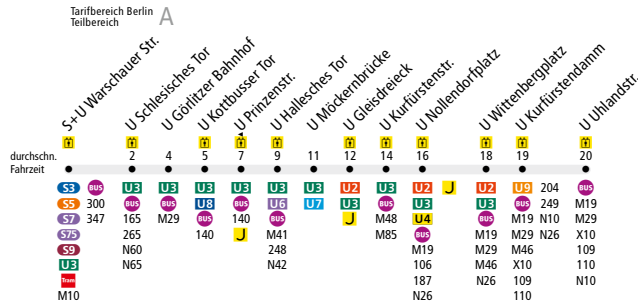

# U U1 S+U Warschauer Str. ↔ U Uhlandstr.

Die Linie U1 verkehrt zusätzlich in den Nächten Fr/Sa, Sa/So und vor Feiertagen. In den übrigen Nächten verkehrt die Nachtbus-Linie N1.

	Mo - Fr ca.	Sa ca.				So ca.		
	4:00 - 0:30	0:30 - 1:00	1:00 - 5:00	5:00 - 5:30	5:30 - 0:30	0:30 - 1:00	1:00 - 7:00	7:00 - 0:30
S+U Warschauer Str. ▶ U Uhlandstr.	10	15	10	15	10	15	10	10
U Uhlandstr. ▶ S+U Warschauer Str.	10	10	15	10	10	15	10	10