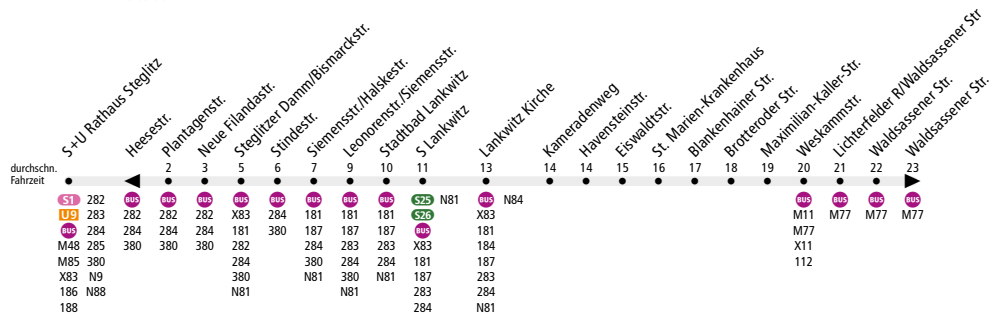

BUS M82 S+U Rathaus Steglitz ◀▶ Marienfelde, Waldsassener Str.

MetroBus

Tarifbereich Berlin Teilbereich B

Linienweg: Albrechtstraße (zurück: Albrechtstraße - Kuhlighshofstraße - Steglitzer Kreisel) - Steglitzer Damm - Bismarckstraße - Albrechtstraße - Siemensstraße - Leonorenstraße - Paul-Schneider-Straße - Gallwitzallee - Tautenburger Straße - Maximilian-Kaller-Straße - Weskammstraße - Waldsassener Straße

	Mo - Fr ca.					Sa ca.					So ca.				
	0:30 - 4:30	4:30 - 6:00	6:00 - 22:30	22:30 - 23:00	23:00 - 0:30	0:30 - 5:30	5:30 - 9:00	9:00 - 22:30	22:30 - 23:00	23:00 - 0:30	0:30 - 7:00	7:00 - 10:00	10:00 - 22:30	22:30 - 23:00	23:00 - 0:30
S+U Rathaus Steglitz ▶ Waldsassener Str.	30	20	10		20	30	20	10		20	30	20	10		20
Waldsassener Str. ▶ S+U Rathaus Steglitz	30	20	10		20	30	20	10		20	30	20	10		20