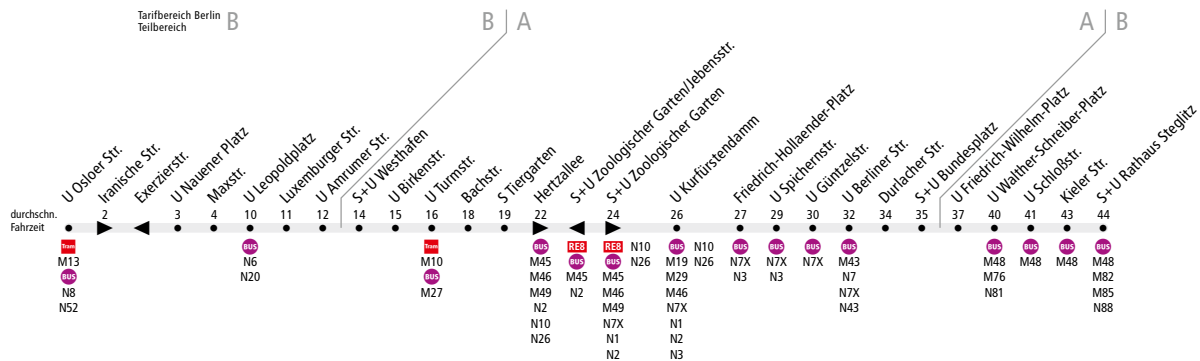

BUS N9 U Osloer Str. ◀▶ S+U Rathaus Steglitz

Die Nachtbus-Linie N9 verkehrt nur in den Nächten So/Mo bis Do/Fr. In den übrigen Nächten verkehrt die U-Bahn-Linie U9.

Linienweg: Osloer Straße - Reinickendorfer Straße - Nauener Platz - Schulstraße (zurück: Schulstraße - Heinz-Galinski-Straße - Osloer Straße) - Leopoldplatz - Luxemburger Straße - Föhler Straße - An der Putlitzbrücke - Stromstraße - Lessingstraße - Bachstraße - Straße des 17. Juni - Müller-Breslau-Straße - Fasanenstraße - Hertzallee - Hardenbergplatz - Joachimstaler Straße (zurück: Joachimstaler Straße - Hardenbergstraße - Fasanenstraße) - Bundesallee - Bundesplatz - Bundesallee - Friedrich-Wilhelm-Platz - Bundesallee - Walther-Schreiber-Platz - Schloßstraße

	Nächte So/Mo - Do/Fr ca.		
	1:00 - 3:00	3:00 - 3:30	3:30 - 4:00
U Osloer Str. ▶ S+U Zoologischer Garten	15	30	30
S+U Zoologischer Garten ▶ S+U Rathaus Steglitz		30	
S+U Rathaus Steglitz ▶ S+U Zoologischer Garten		30	-
S+U Zoologischer Garten ▶ U Osloer Str.	15	30	

Betriebsbeginn und -ende sind auf die U-Bahn-Linie U9 abgestimmt